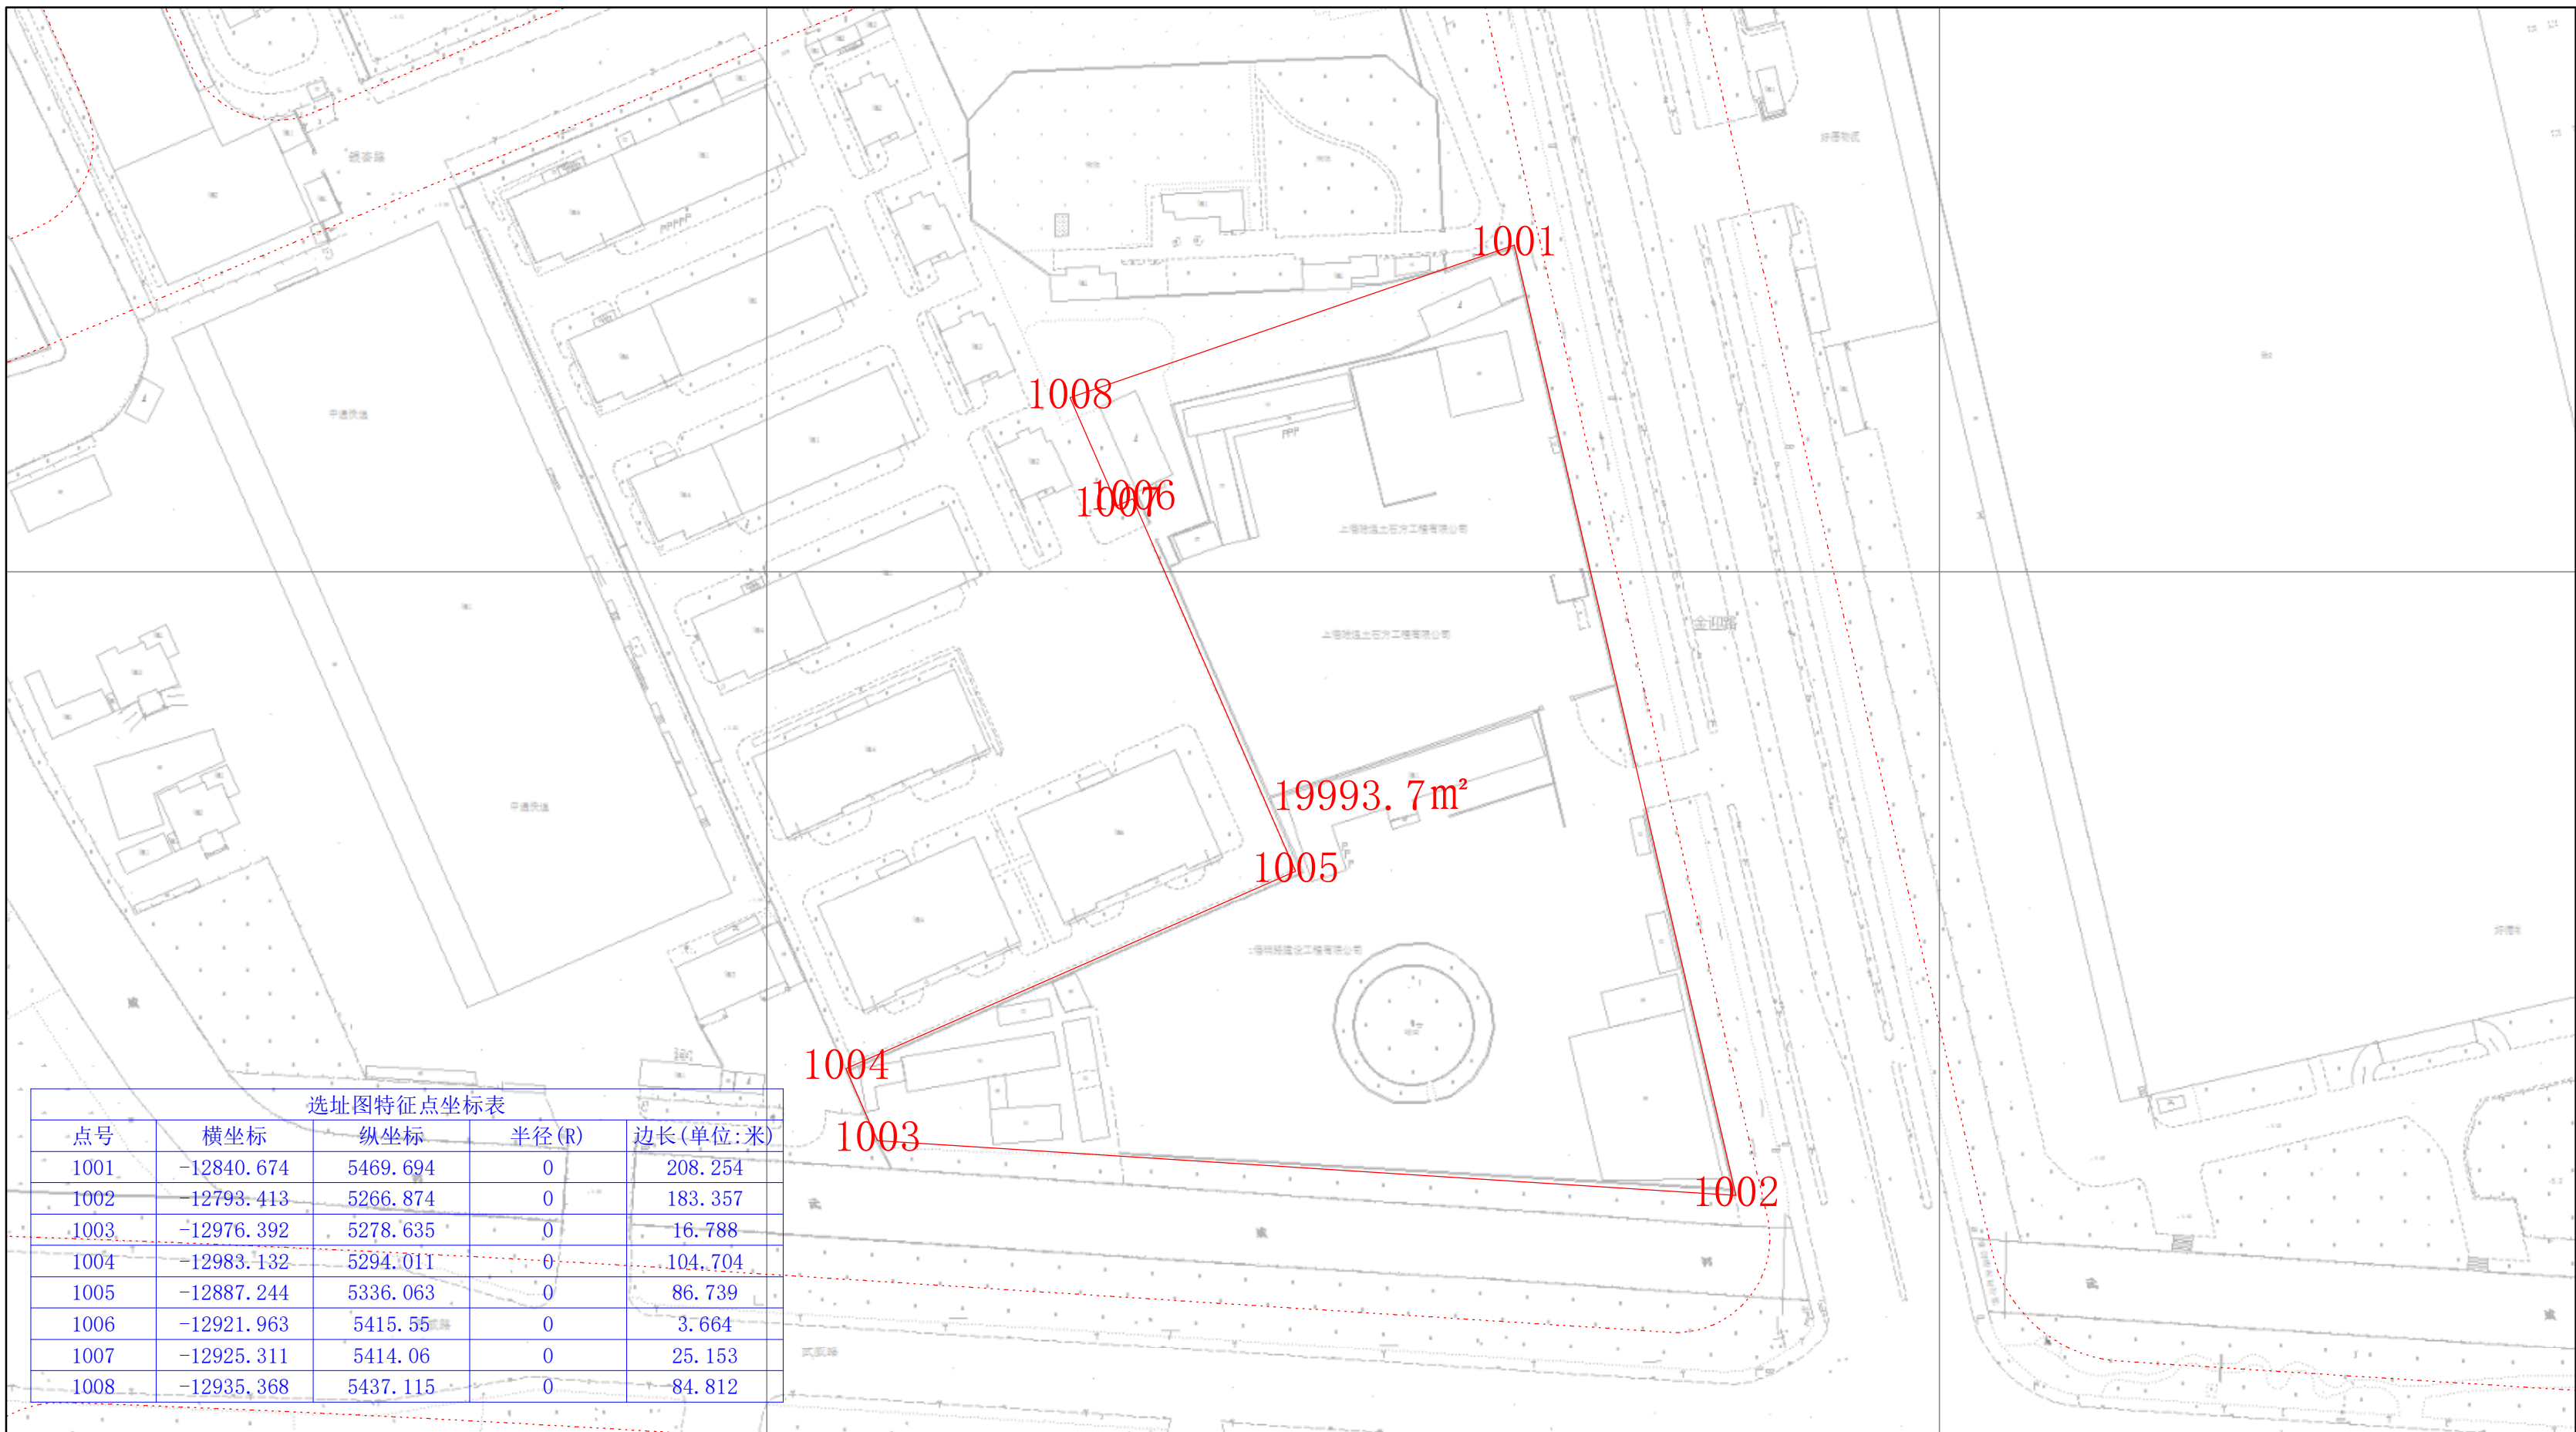

# 规划土地意见书附图

# 规划土地意见书附图

0 15 30 米