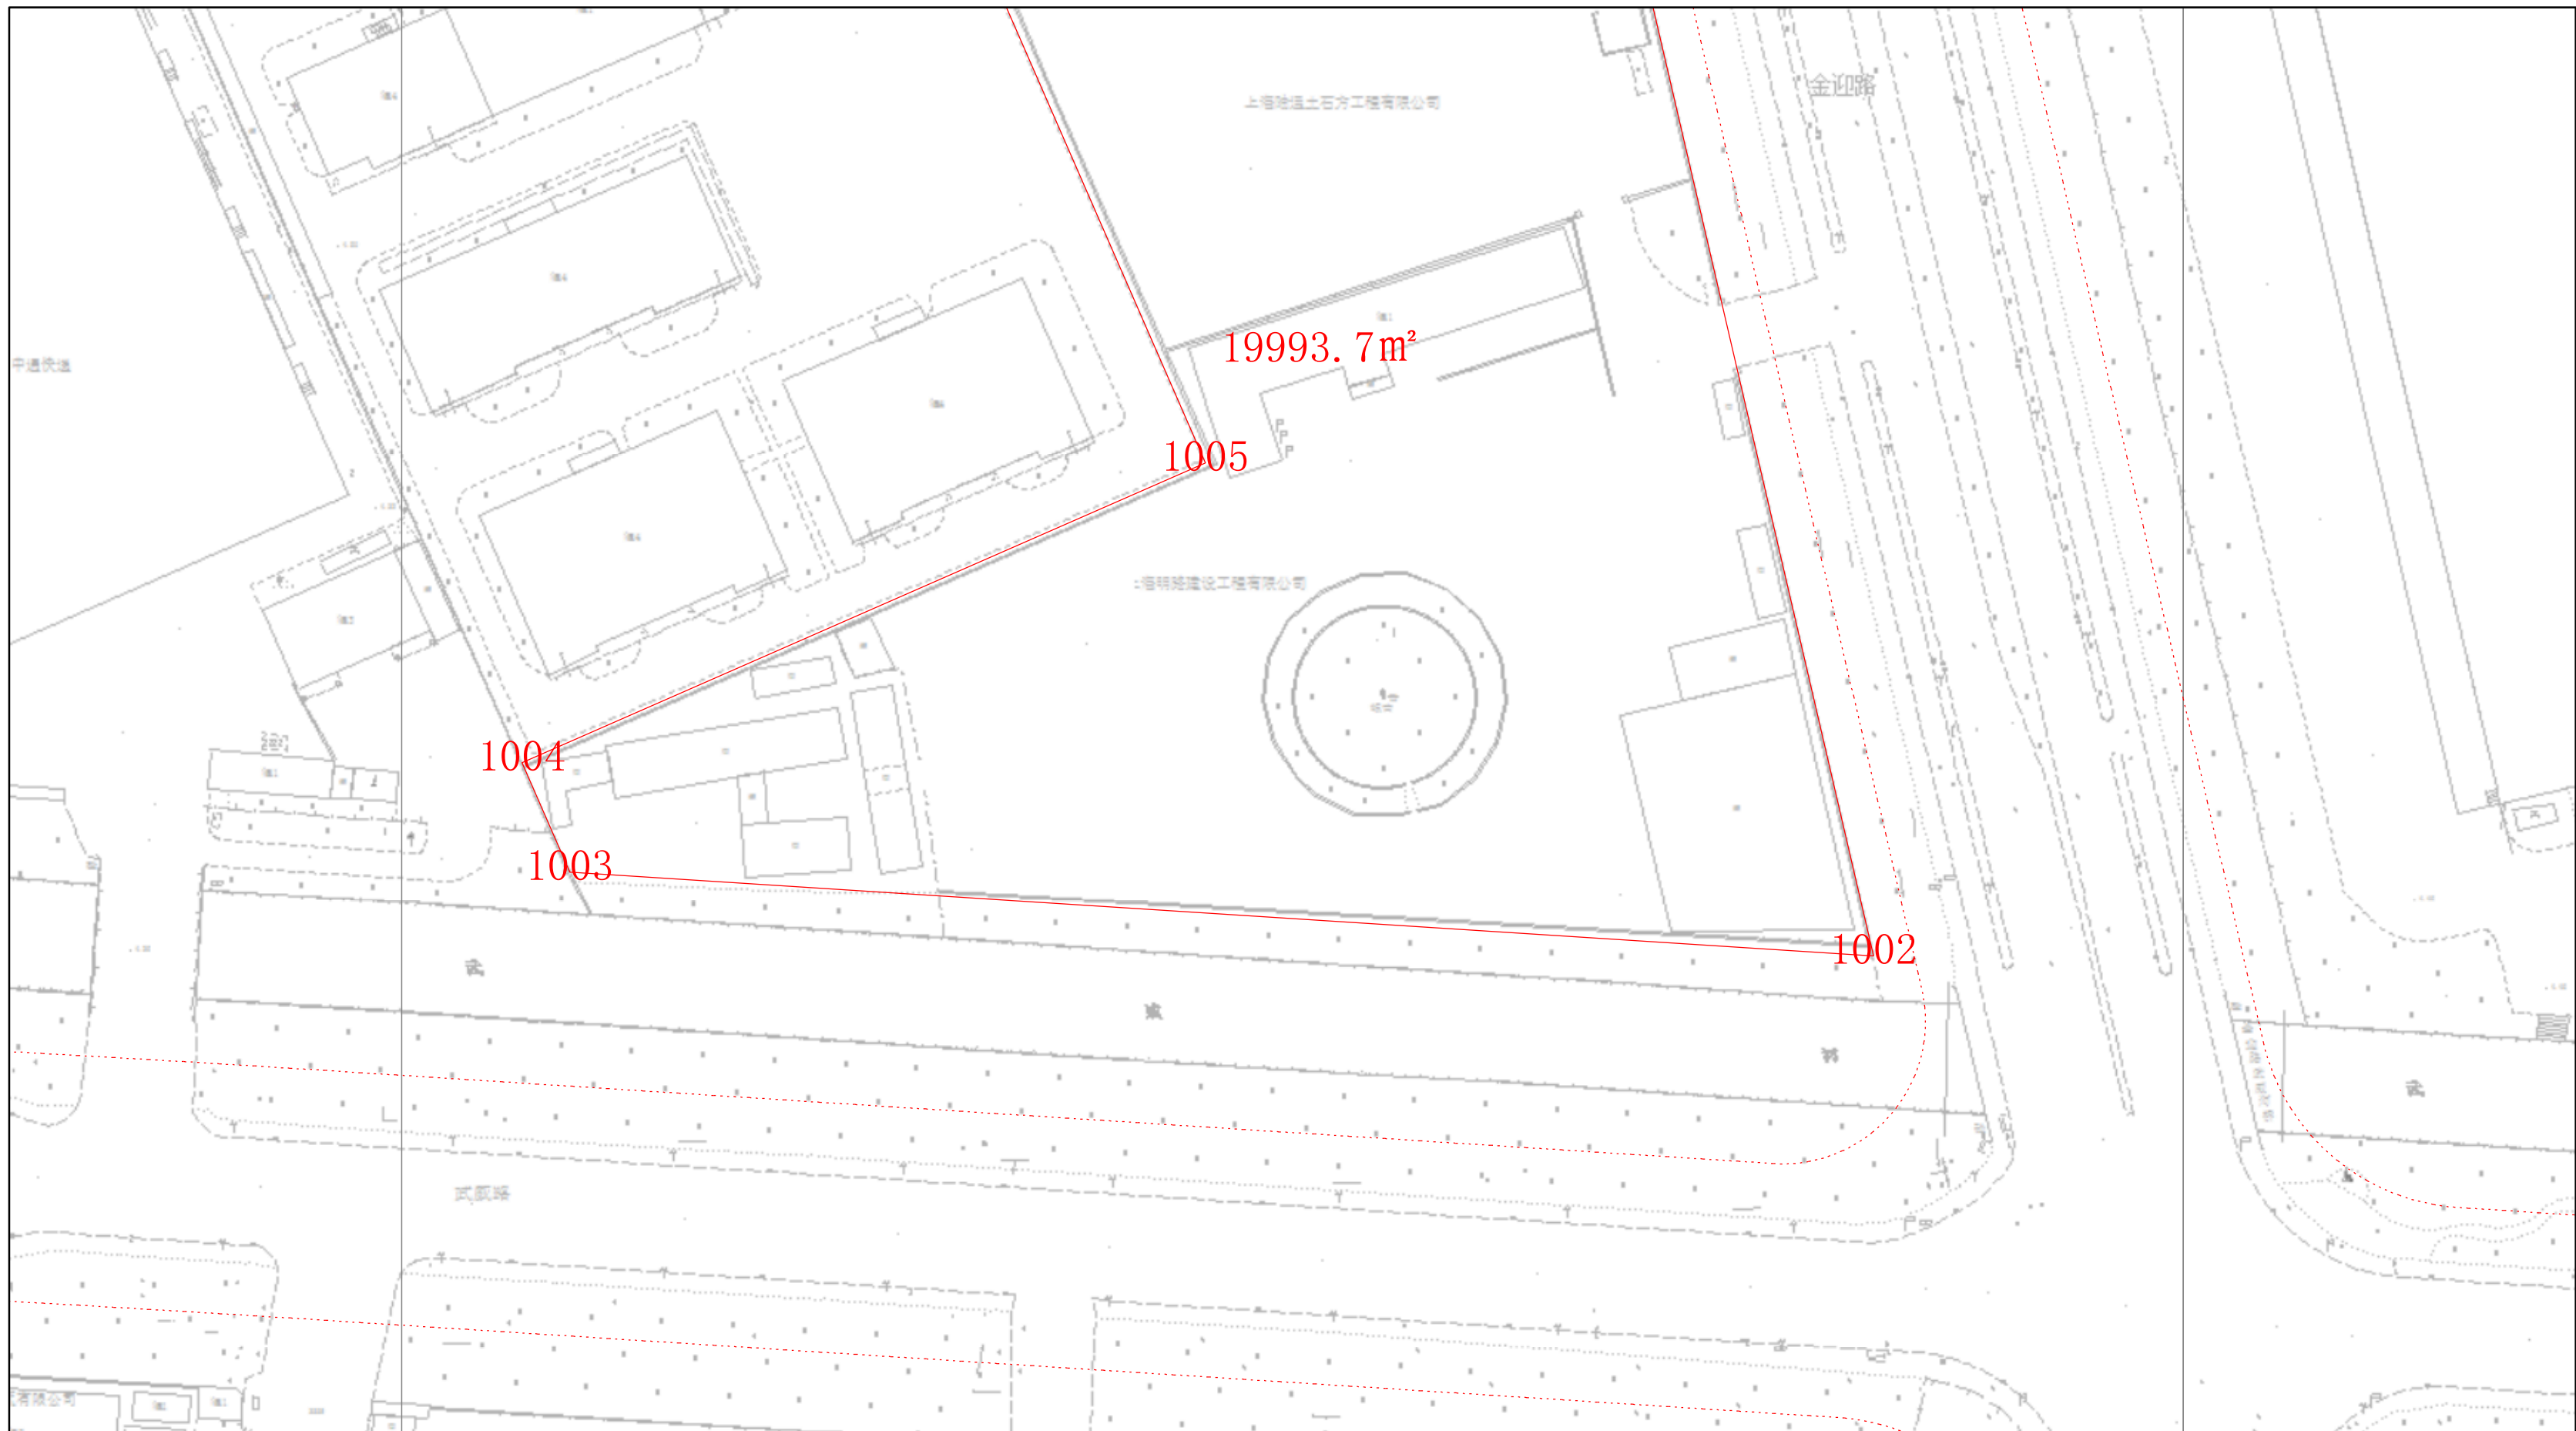

# 规划土地意见书附图

# 规划土地意见书附图

0 15 30 米