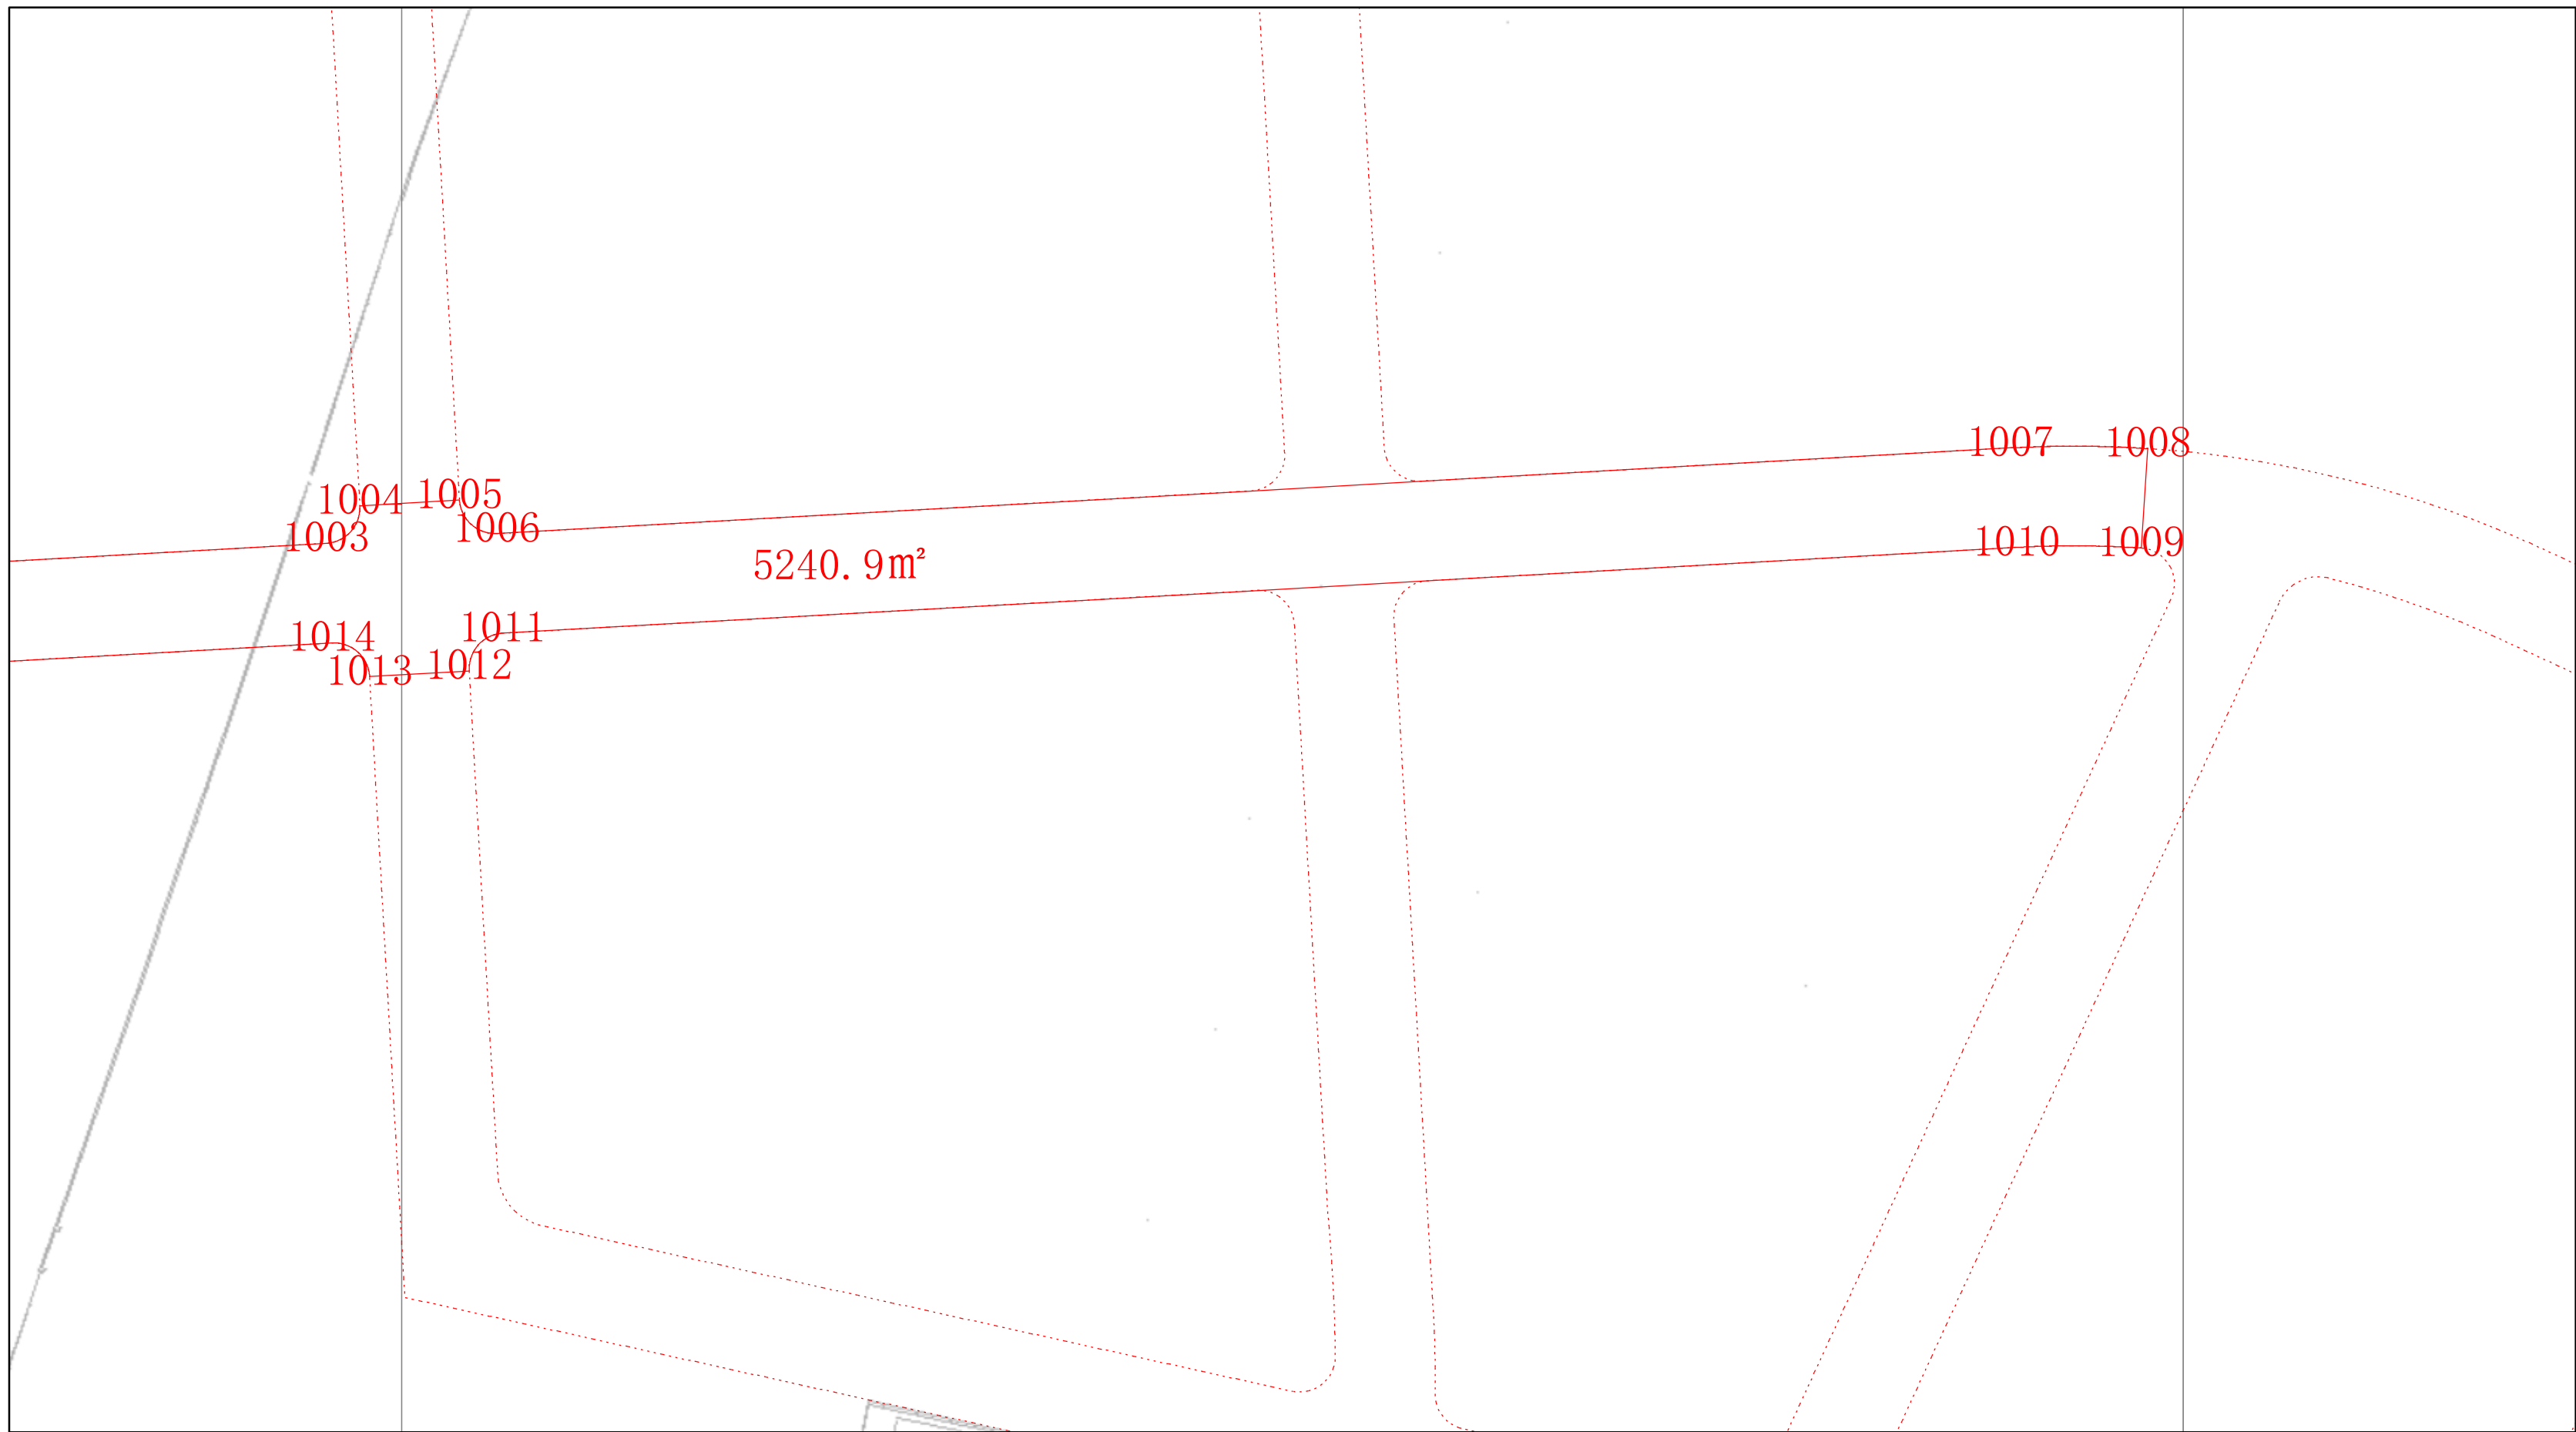

规划土地意见书附图

规划土地意见书附图

IV 22-42

0 15 30 米

上海市规划和自然资源局

2024-01-17

规划土地意见书附图

IV 22-41

上海市规划和自然资源局

2024-01-17