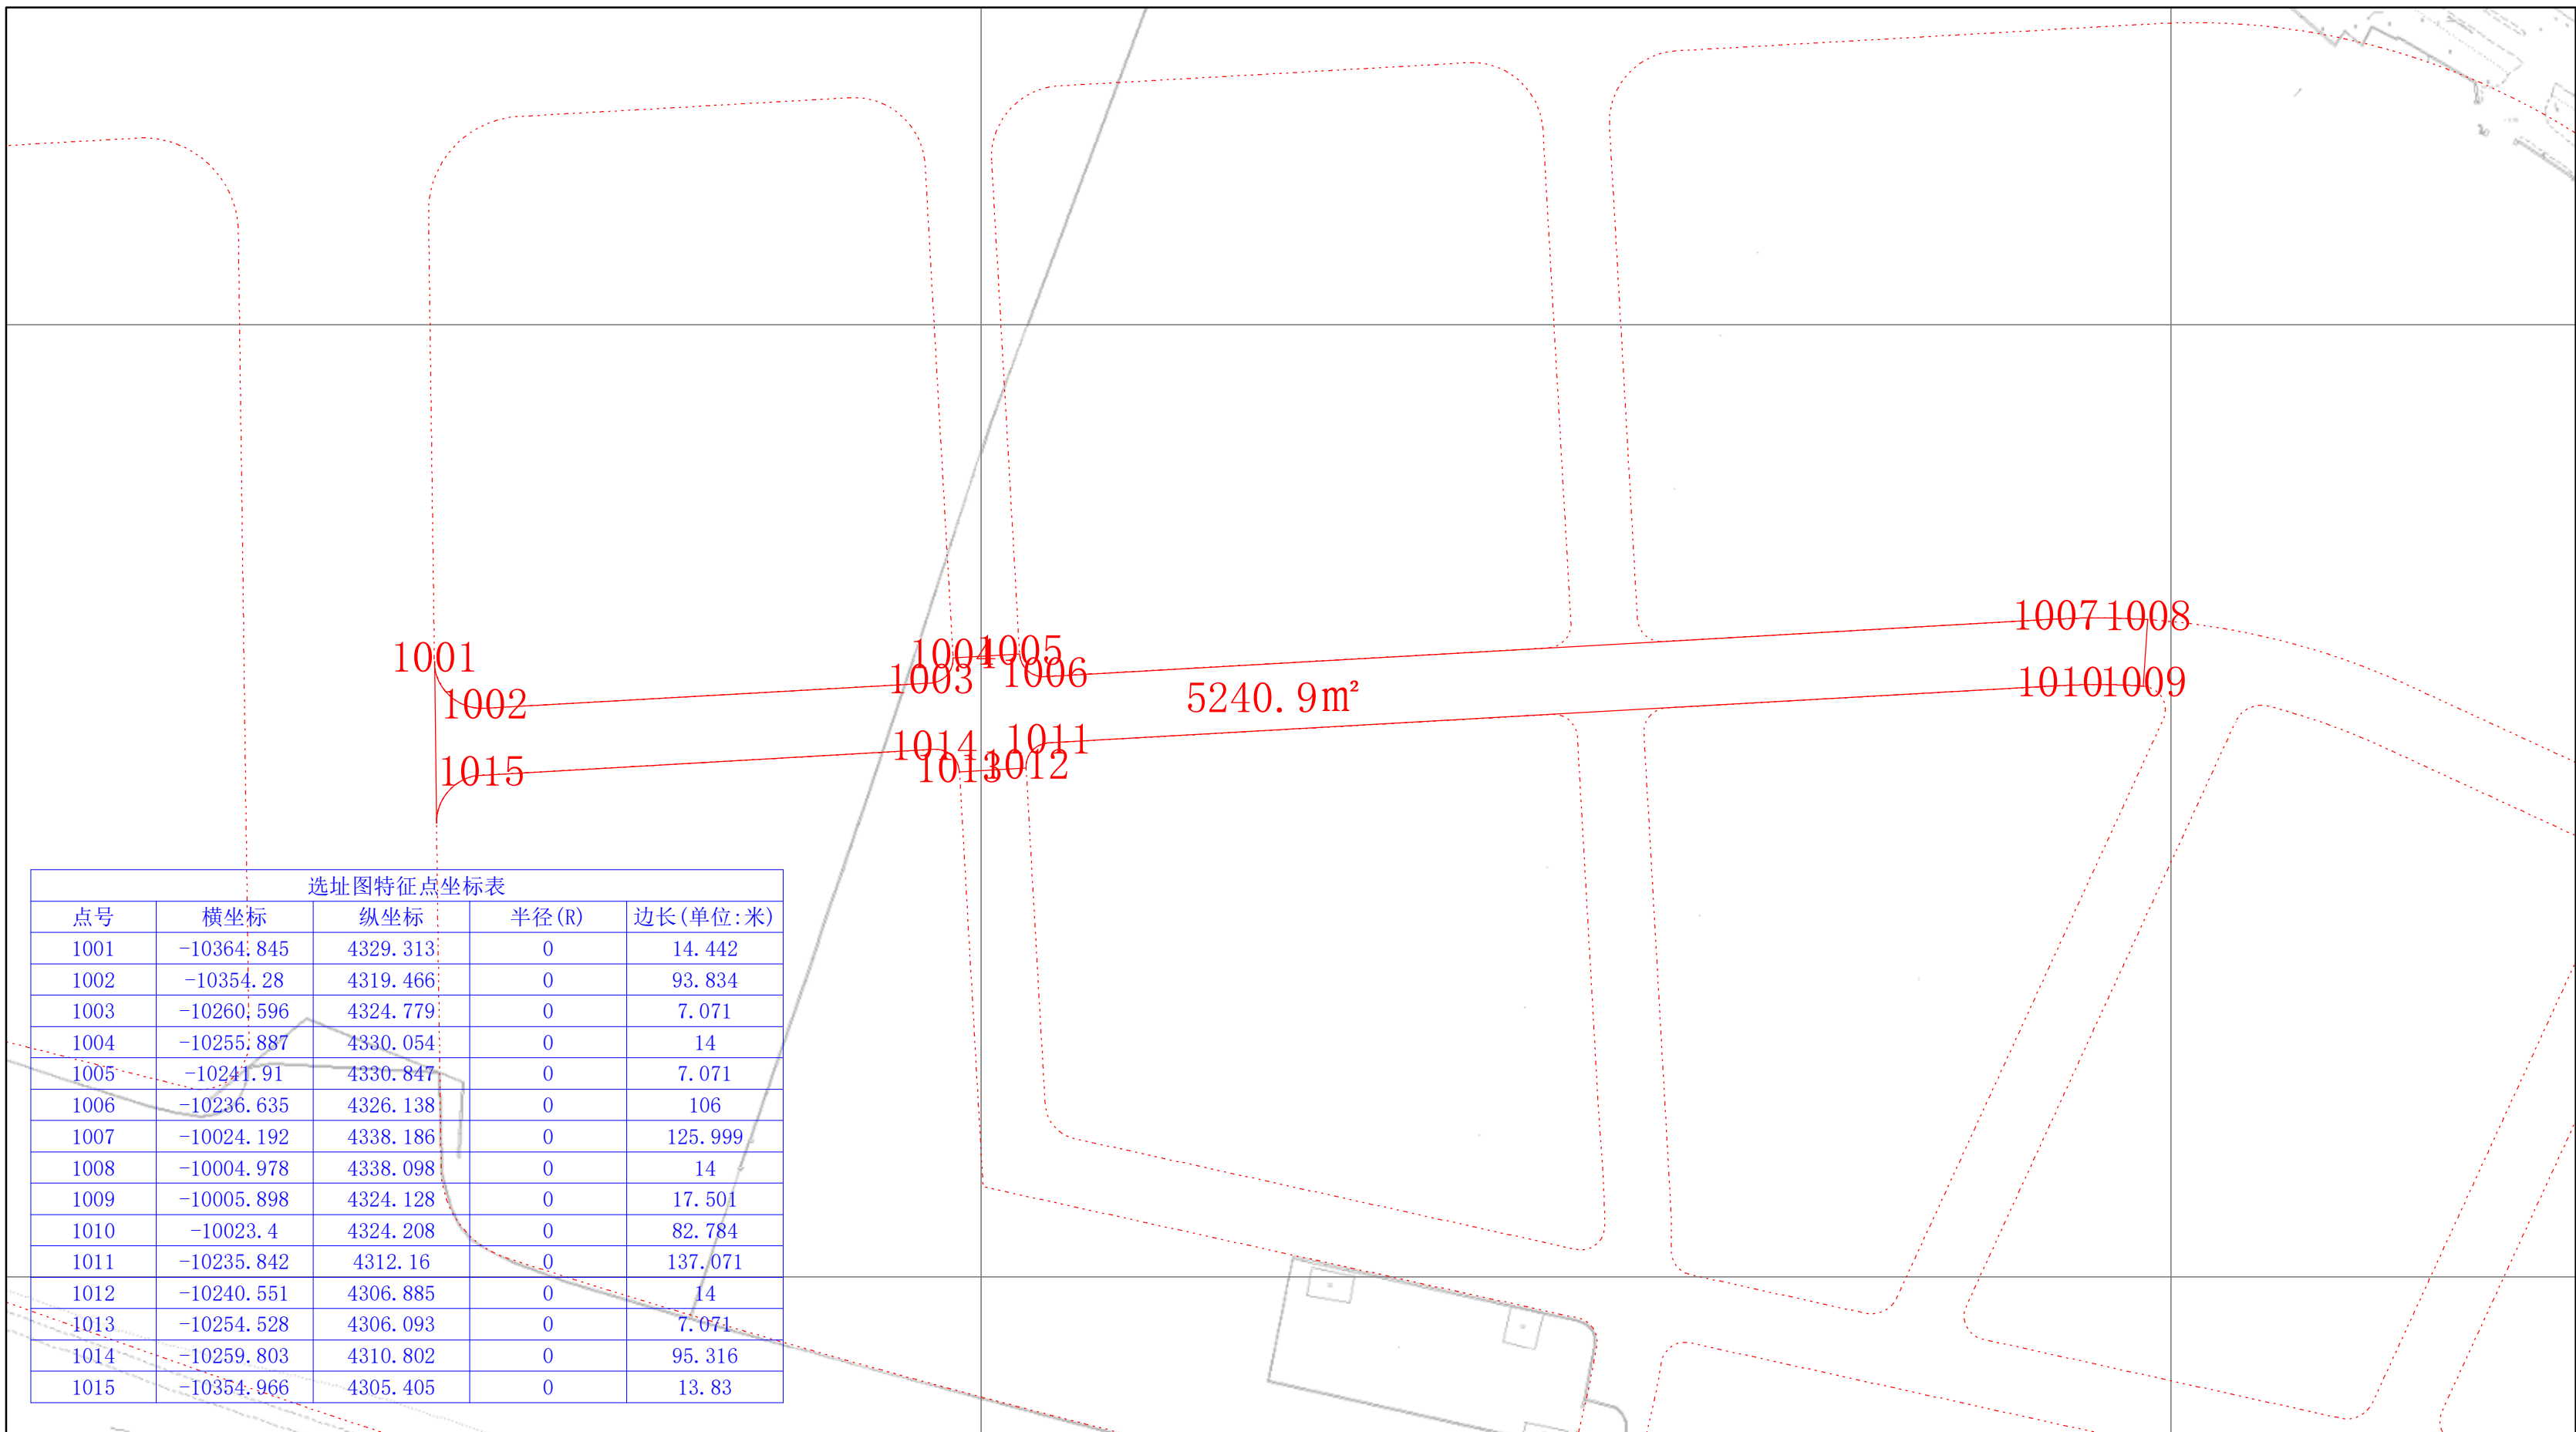

规划土地意见书附图

规划土地意见书附图

IV 22-42

0 15 30 米

上海市规划和自然资源局

2024-01-17

规划土地意见书附图

IV 22-41

上海市规划和自然资源局

2024-01-17