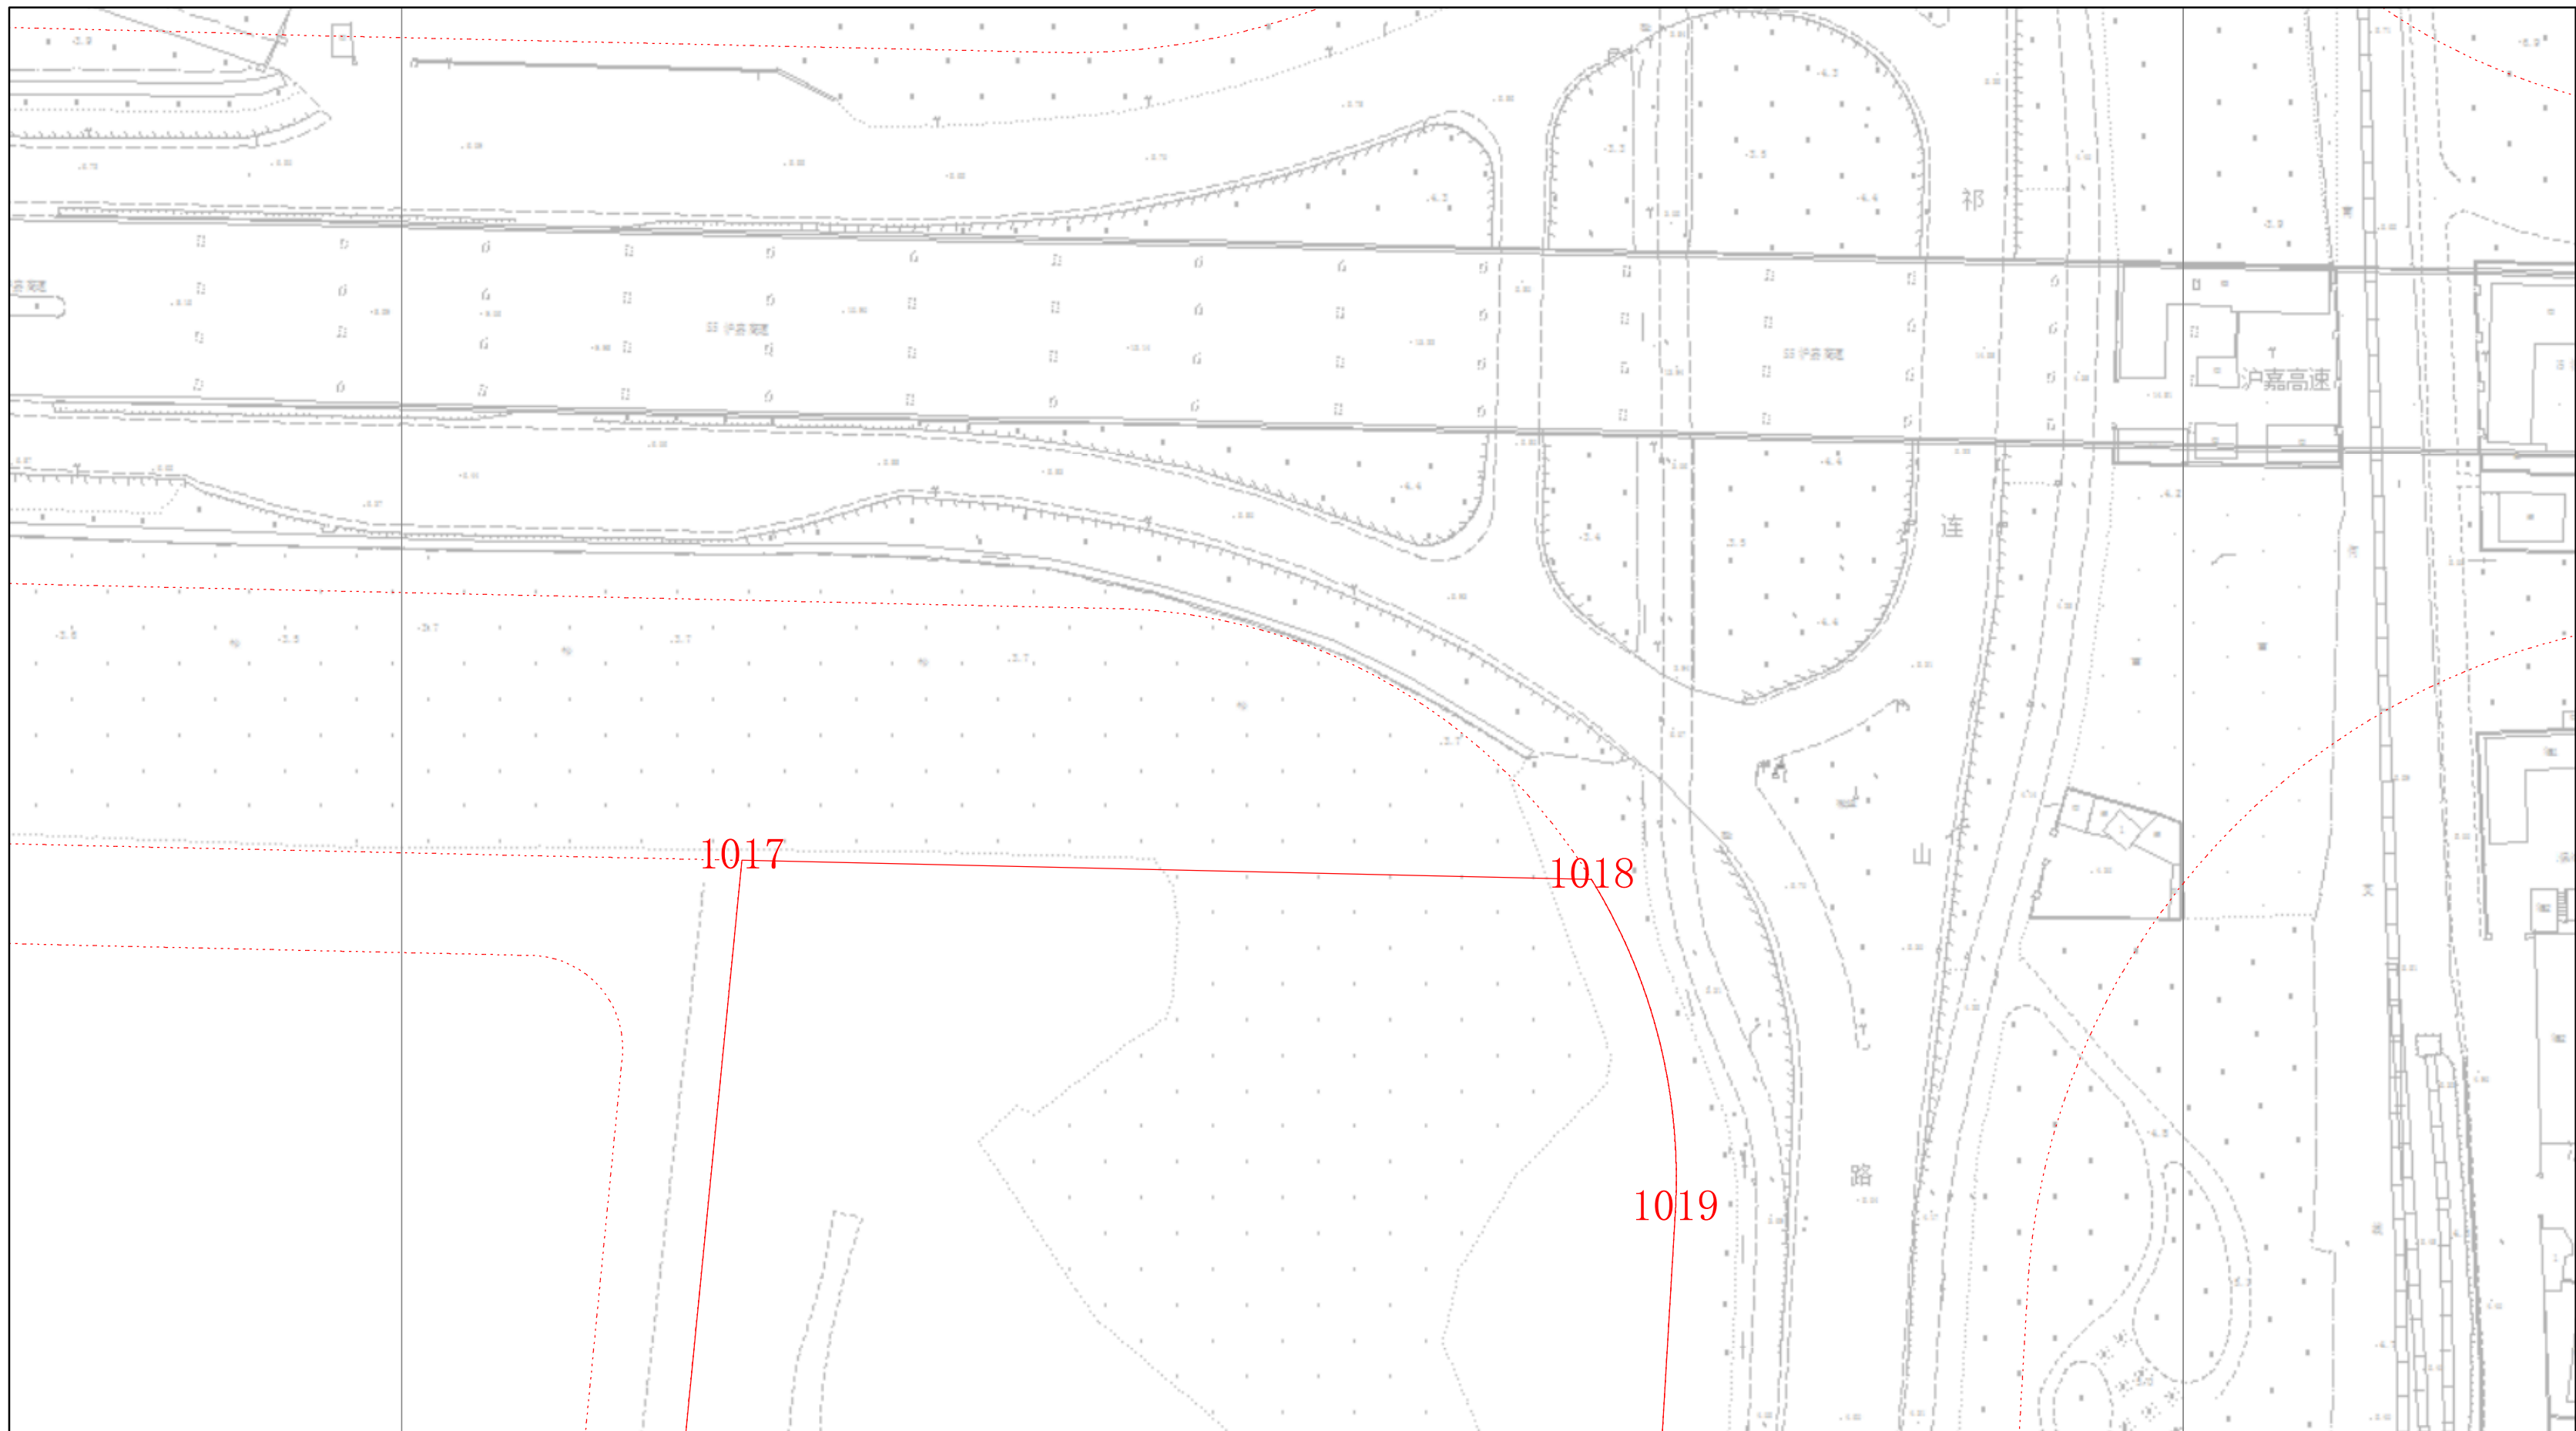

# 规划土地意见书附图

# 规划土地意见书附图

IV 30-36

0 15 30 米

上海市规划和自然资源局

2023-11-22

# 规划土地意见书附图

IV 29-36

上海市规划和自然资源局

2023-11-22

0 15 30 米