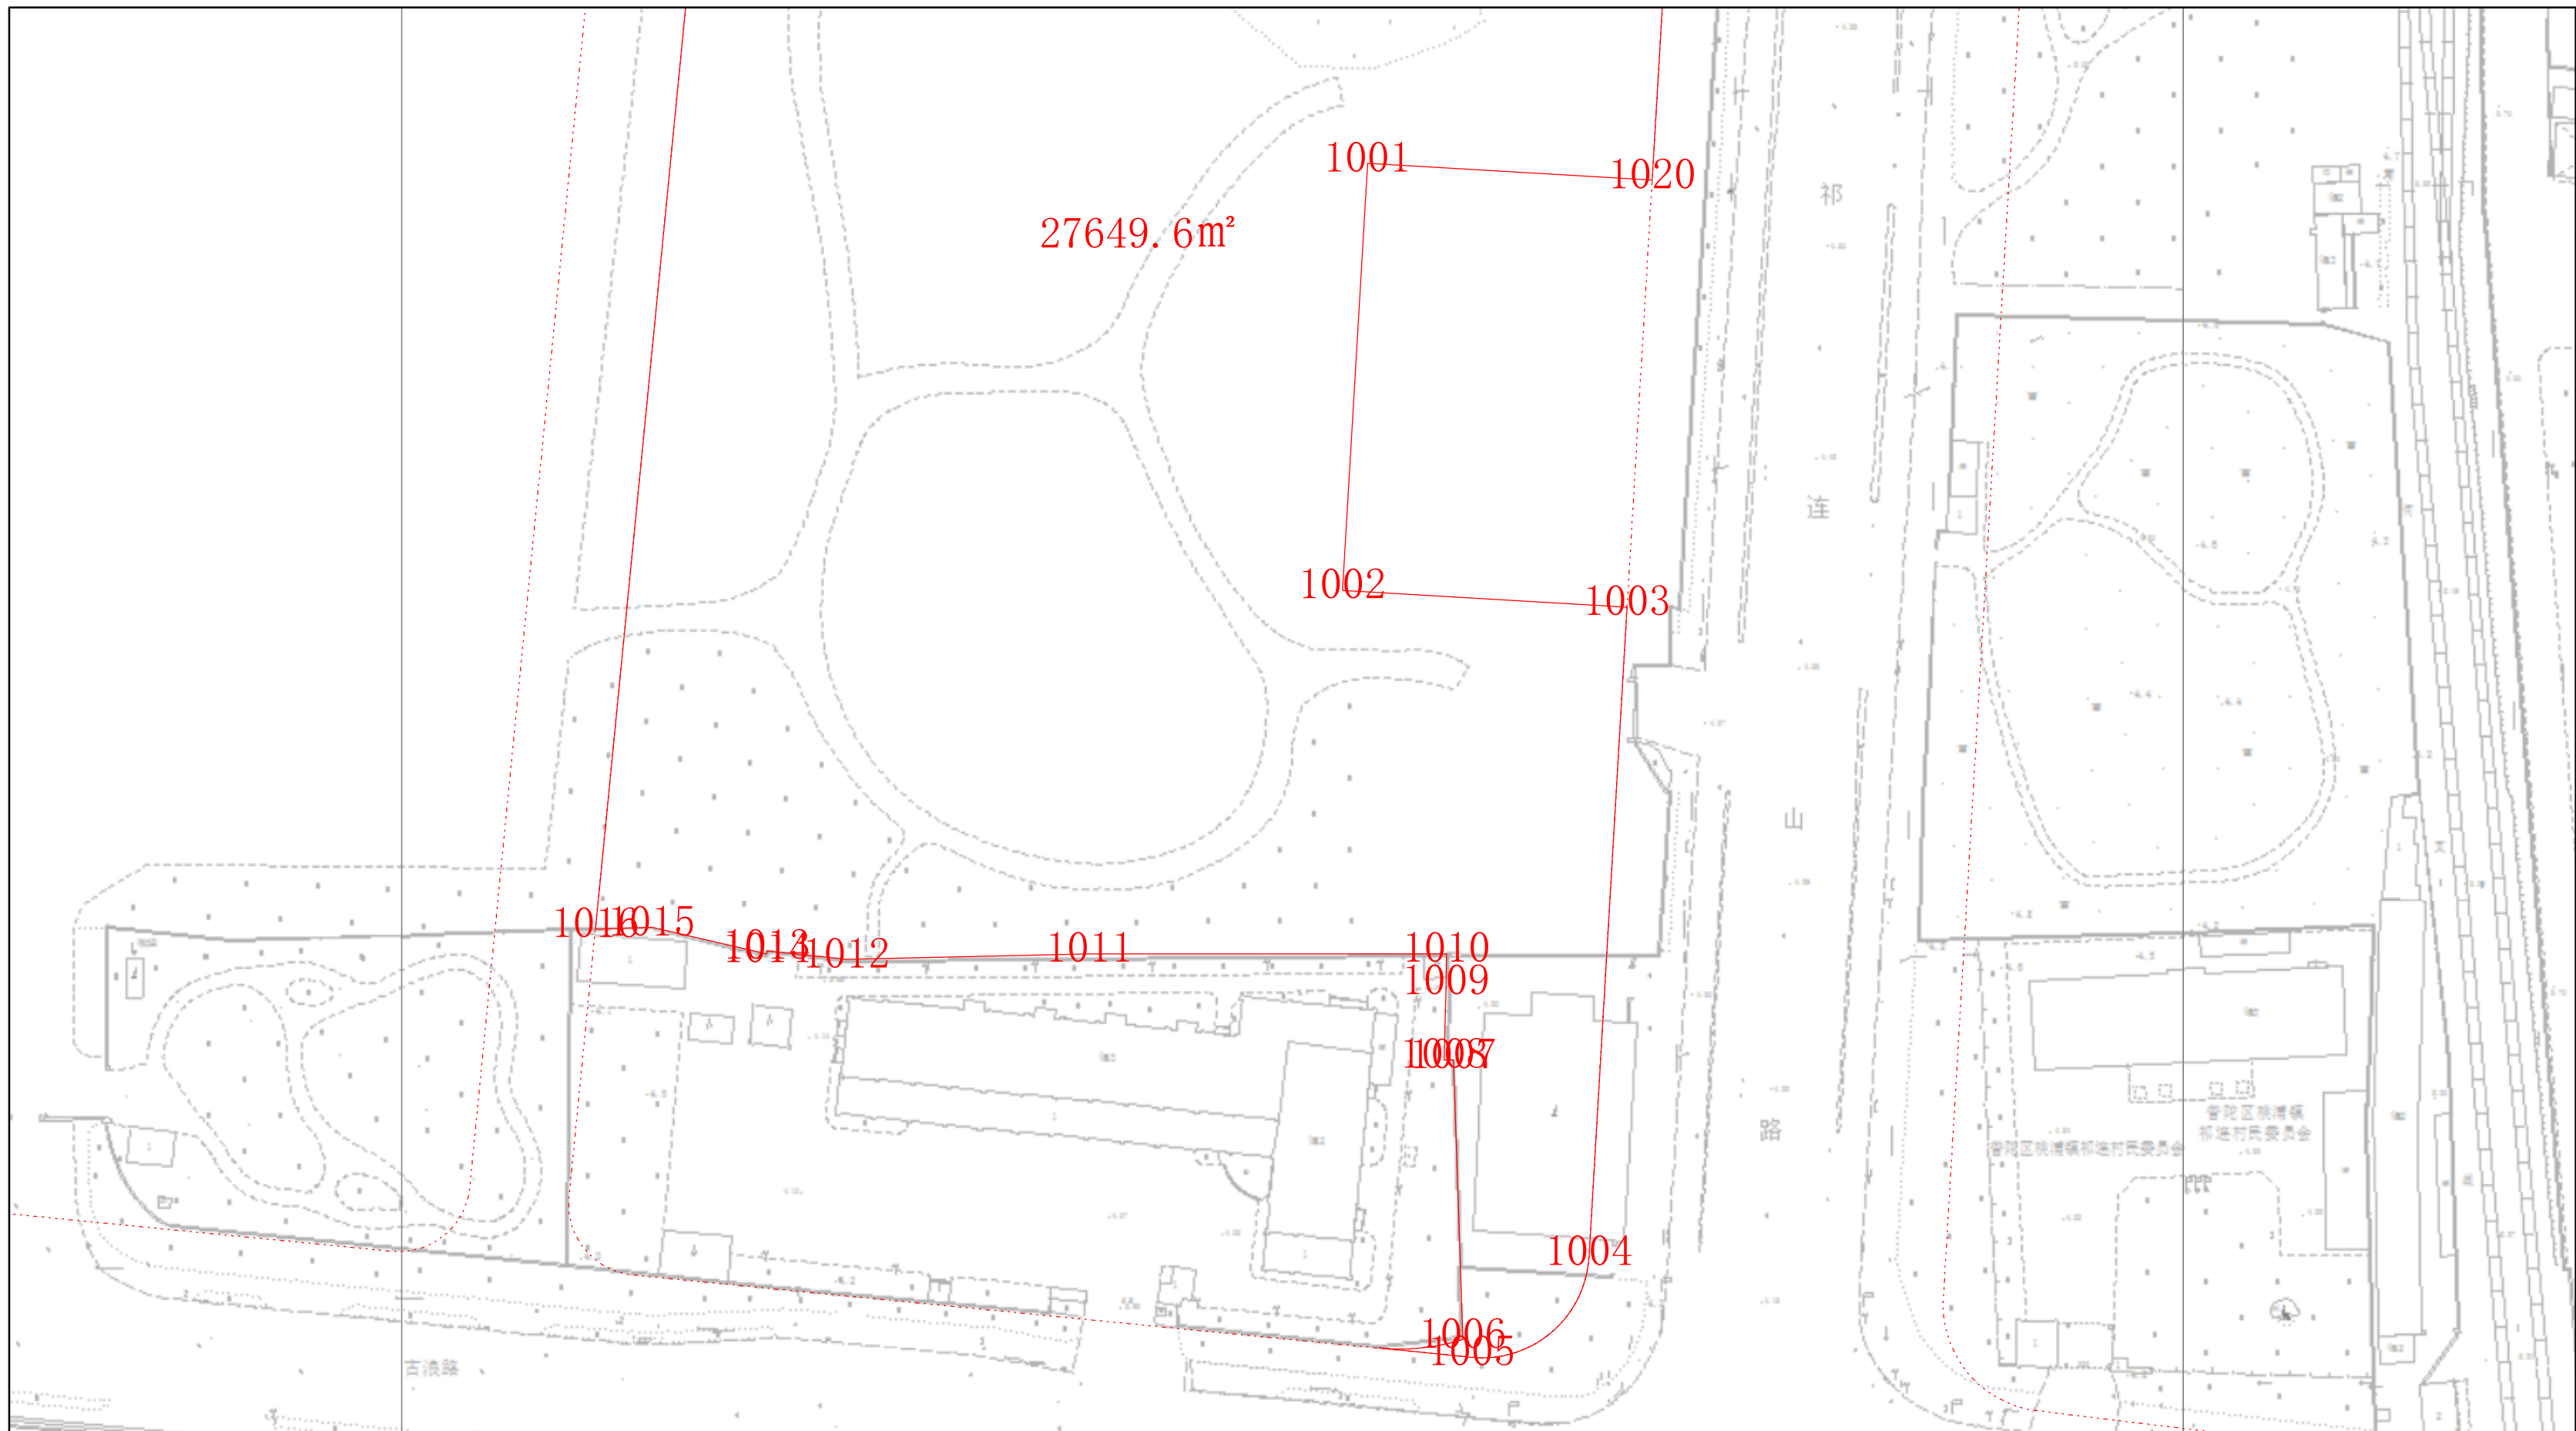

# 规划土地意见书附图

IV 30-36

0 15 30 米

上海市规划和自然资源局

2023-11-22

# 规划土地意见书附图

IV 29-36

上海市规划和自然资源局

2023-11-22

0 15 30 米