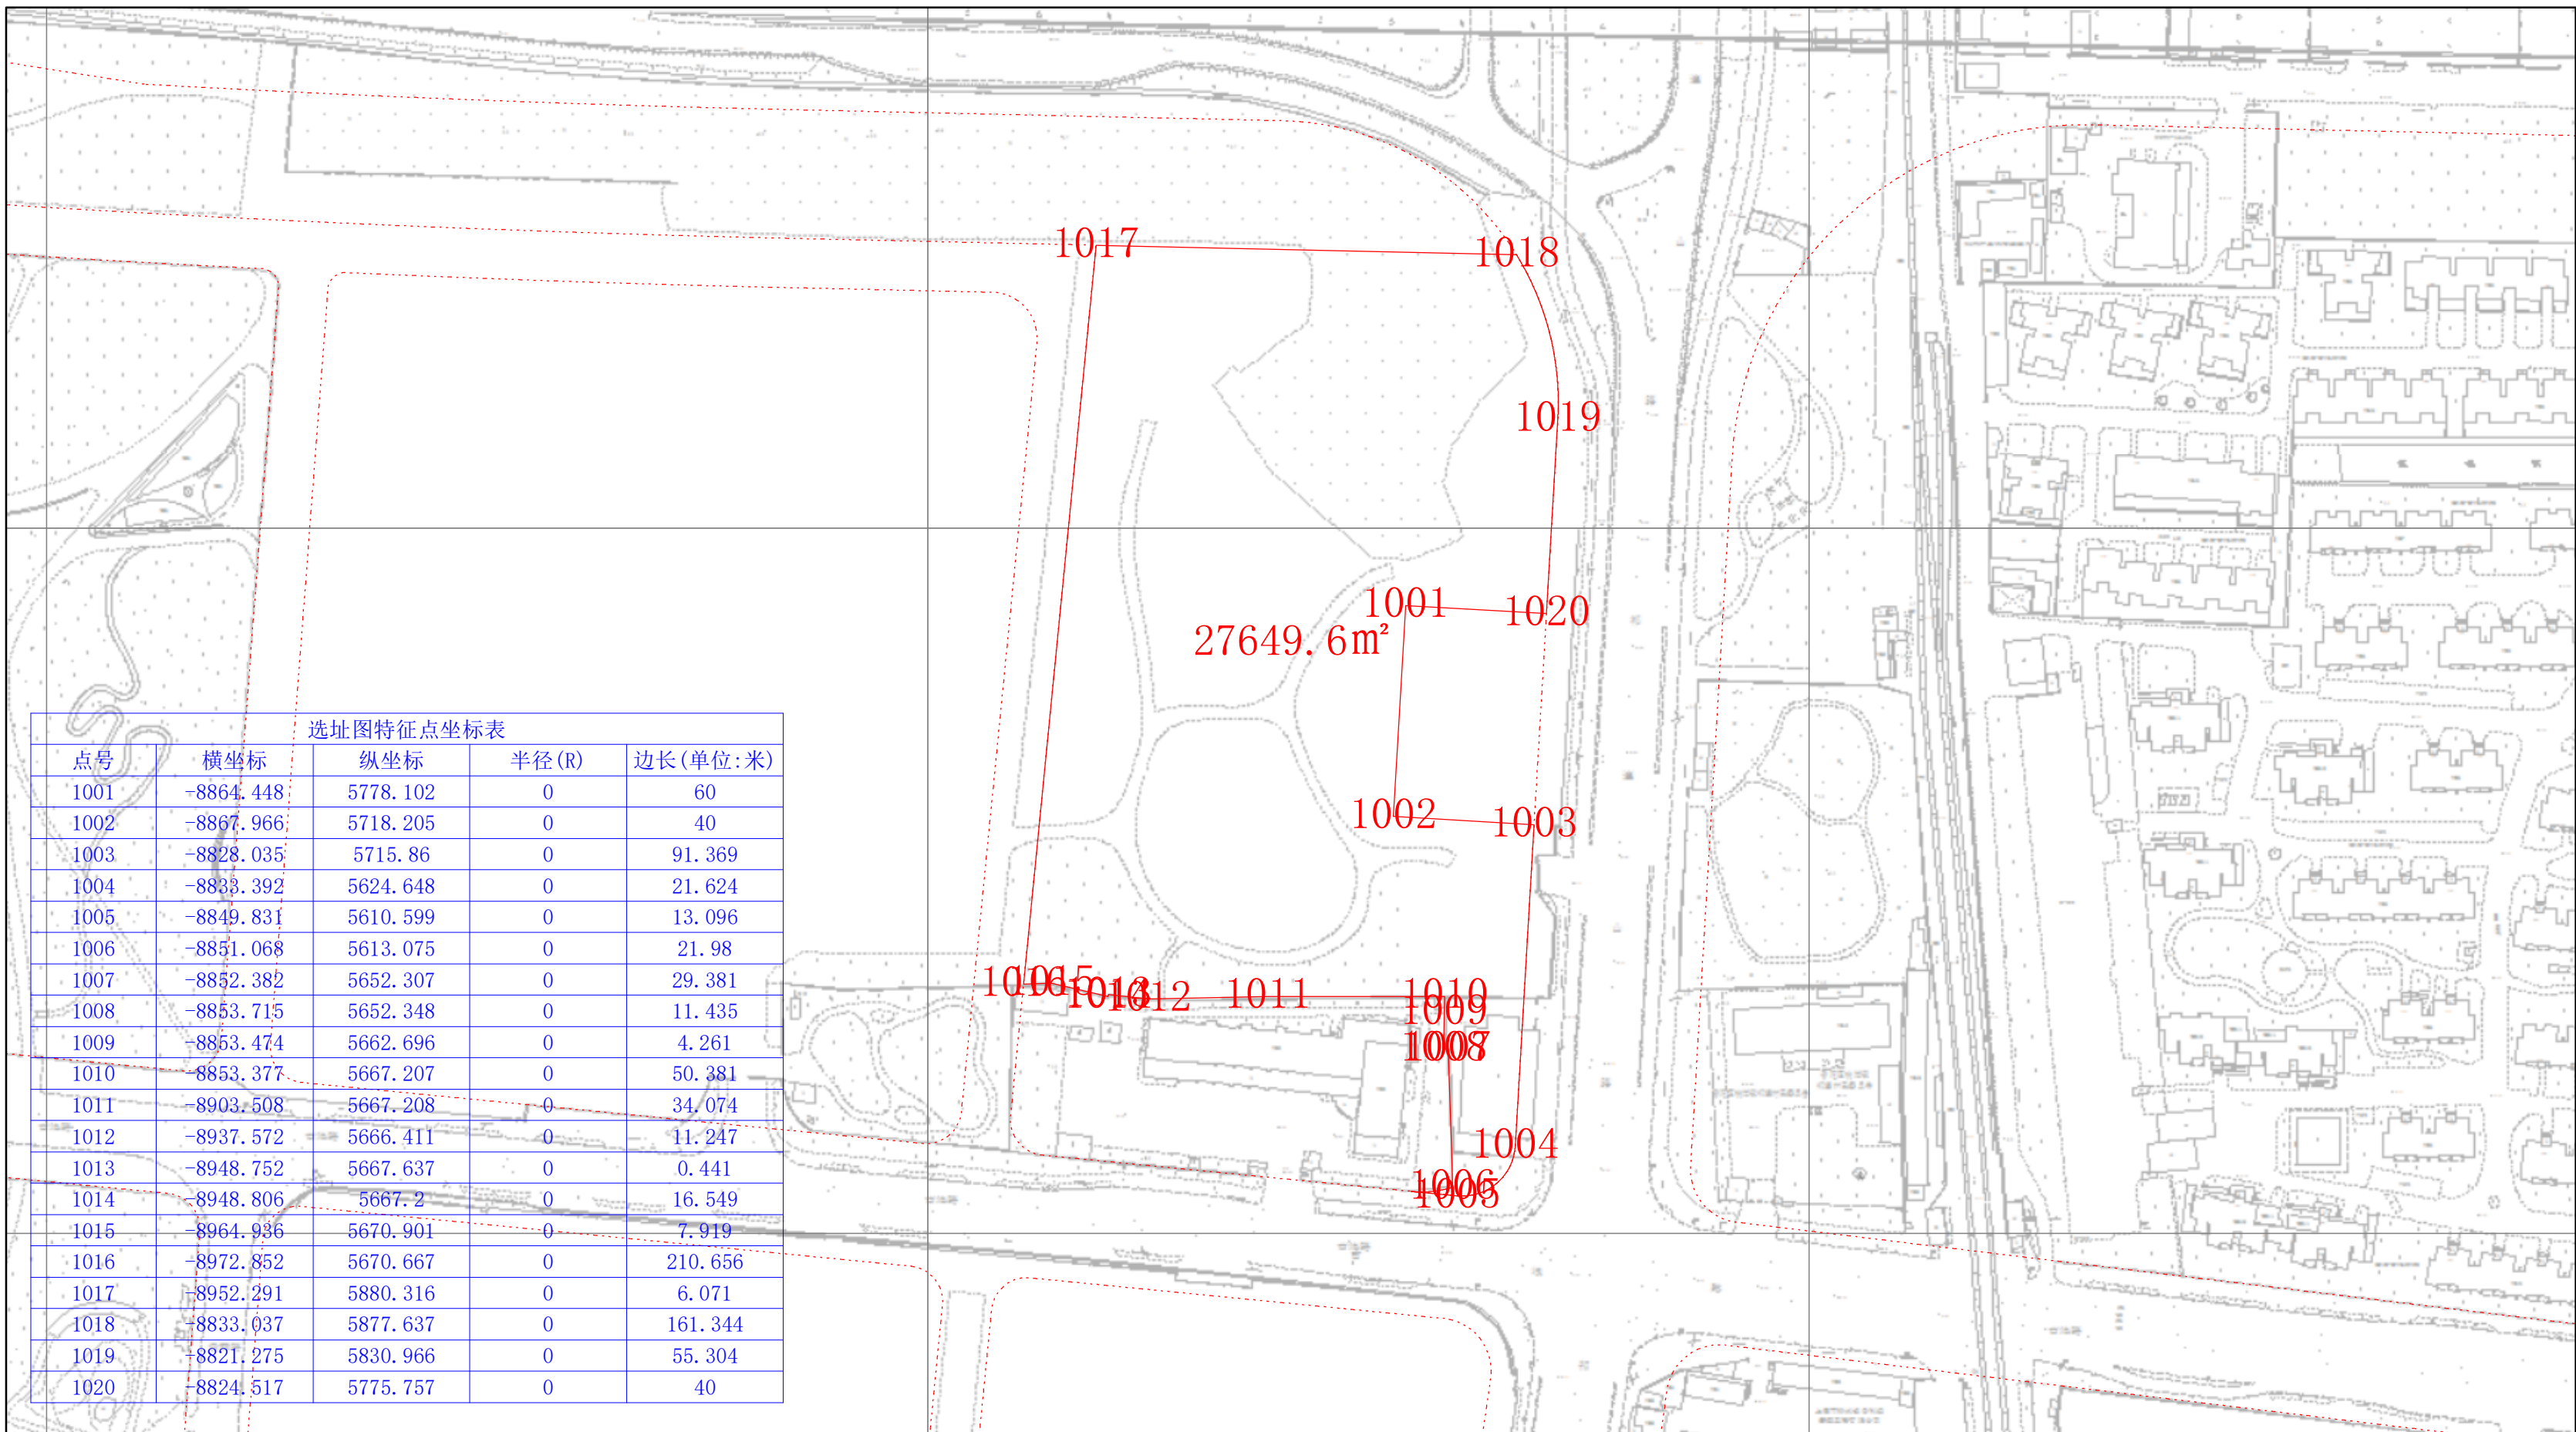

# 规划土地意见书附图

# 规划土地意见书附图

IV 30-36

0 15 30 米

上海市规划和自然资源局

2023-11-22

# 规划土地意见书附图

IV 29-36

上海市规划和自然资源局

2023-11-22

0 15 30 米