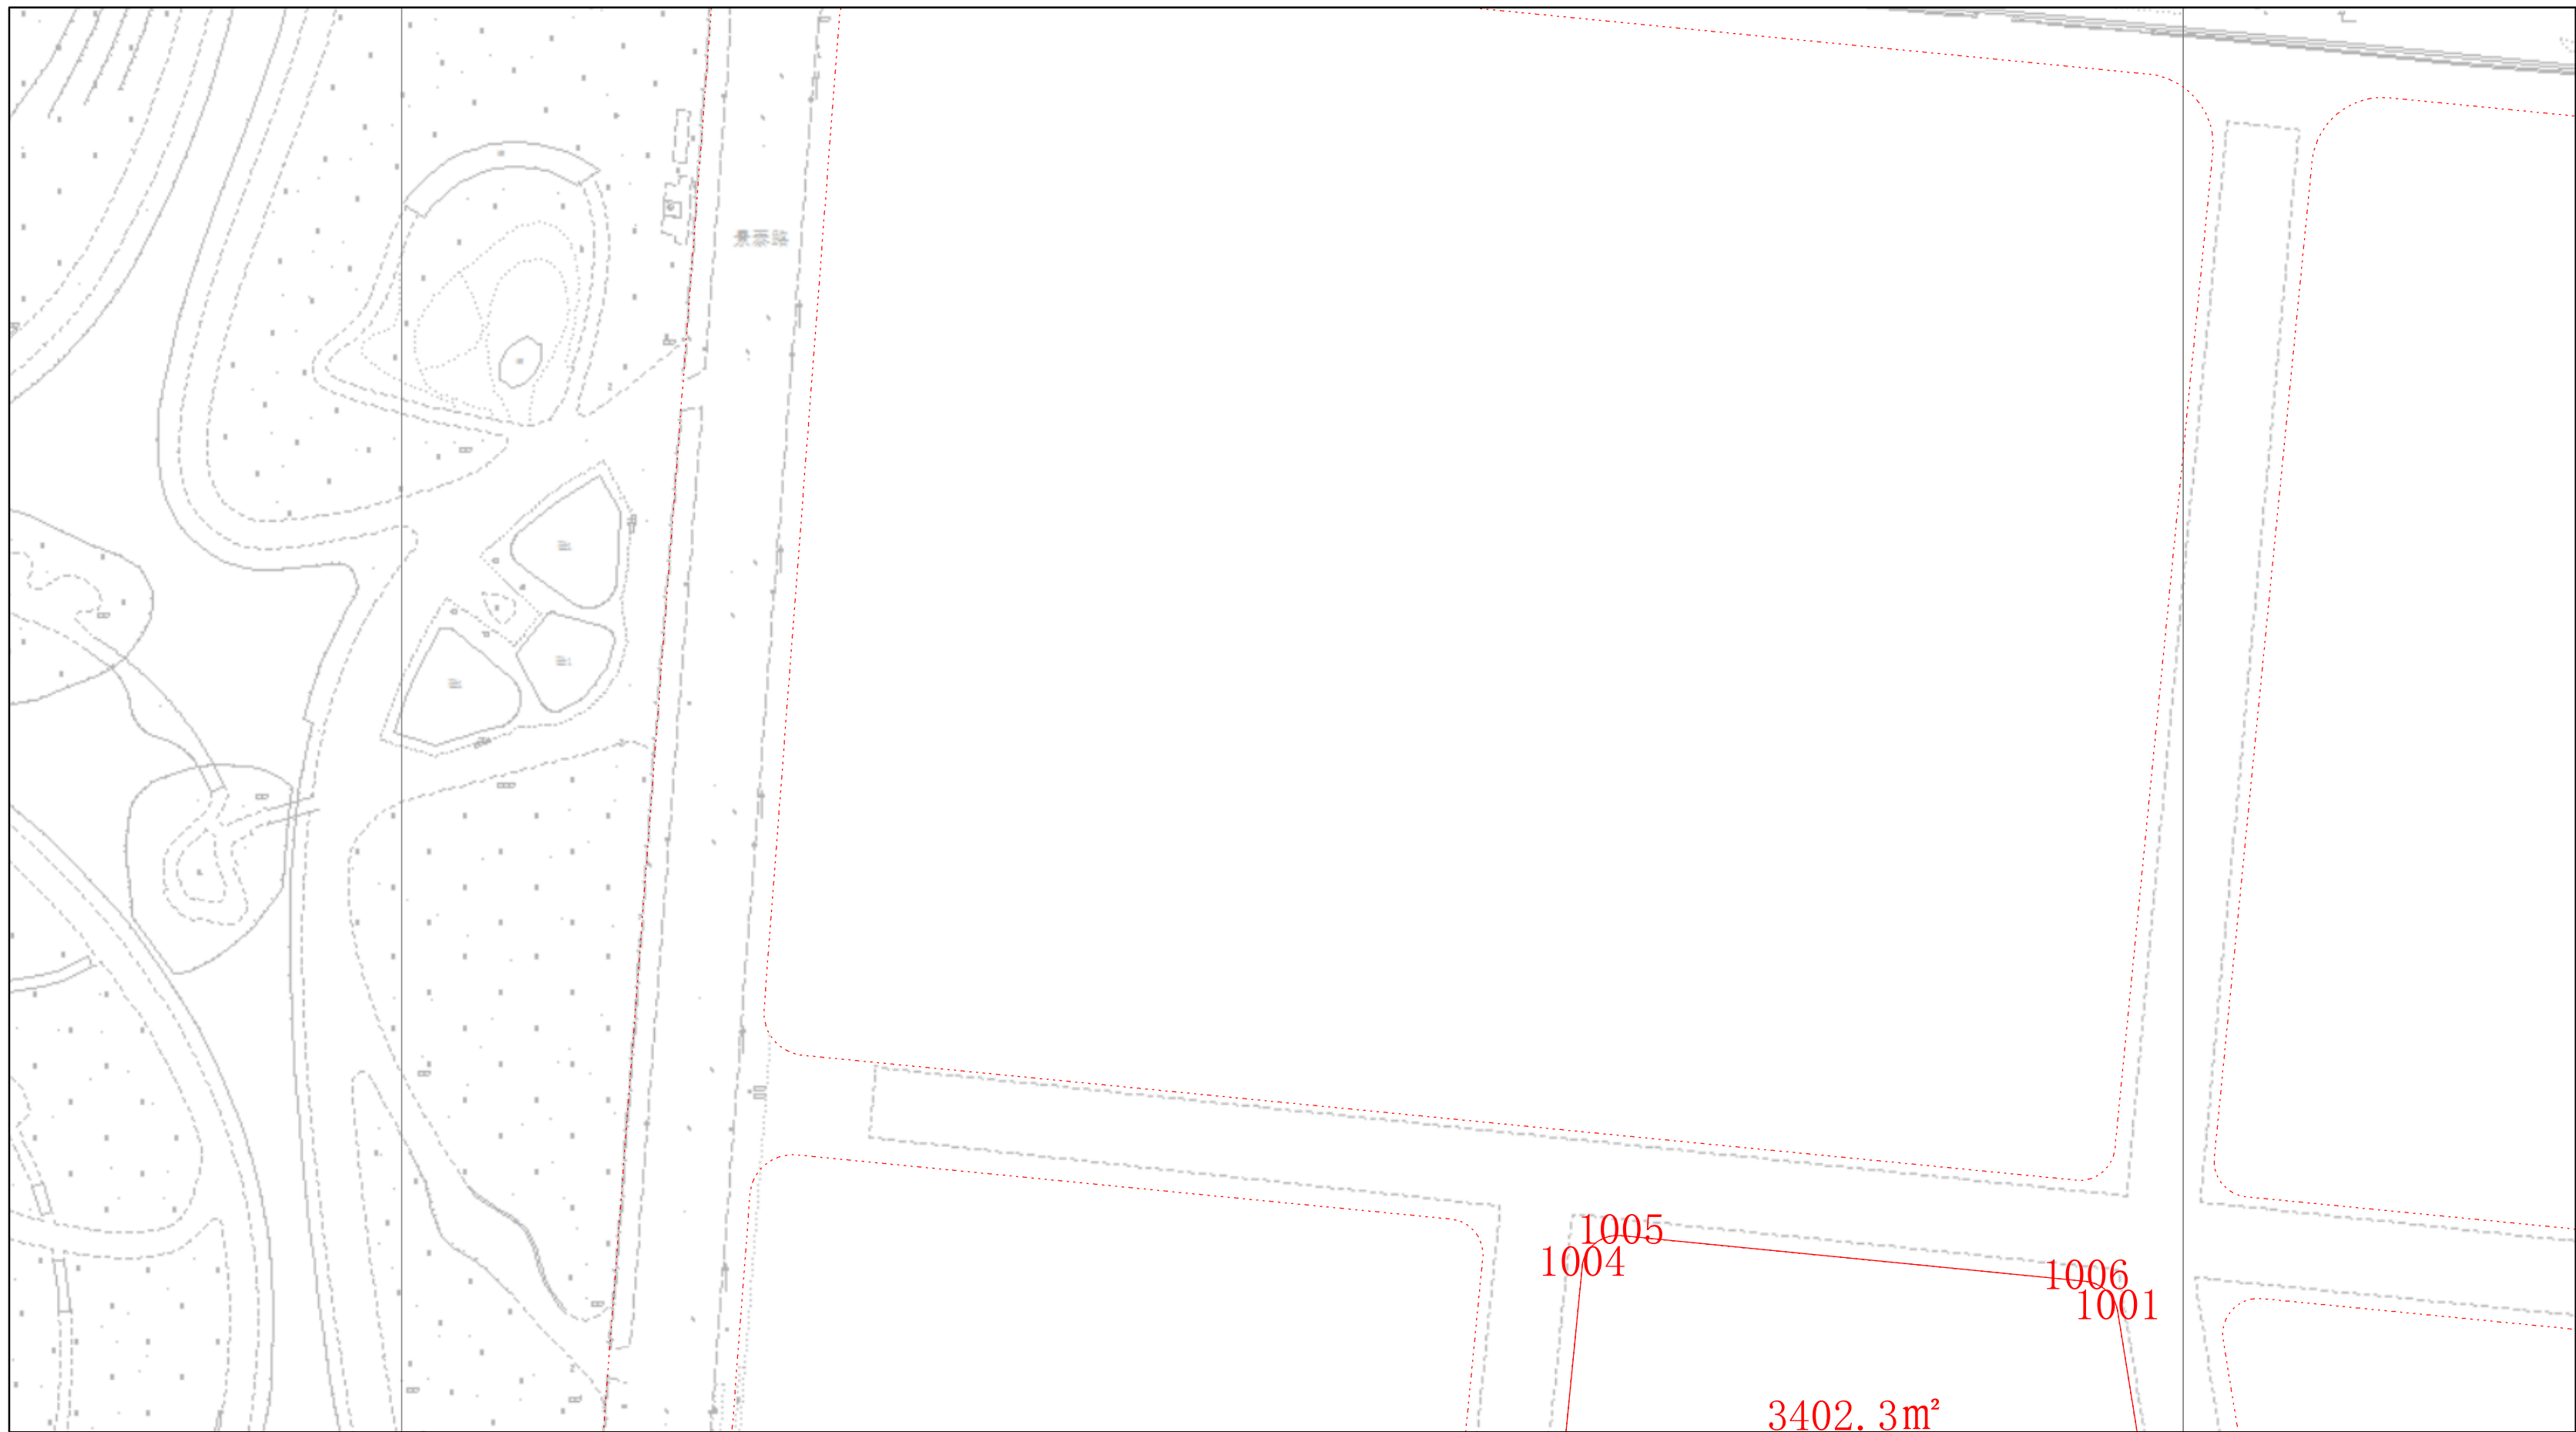

规划土地意见书附图

规划土地意见书附图

0 15 30 米

规划土地意见书附图

0 15 30 米