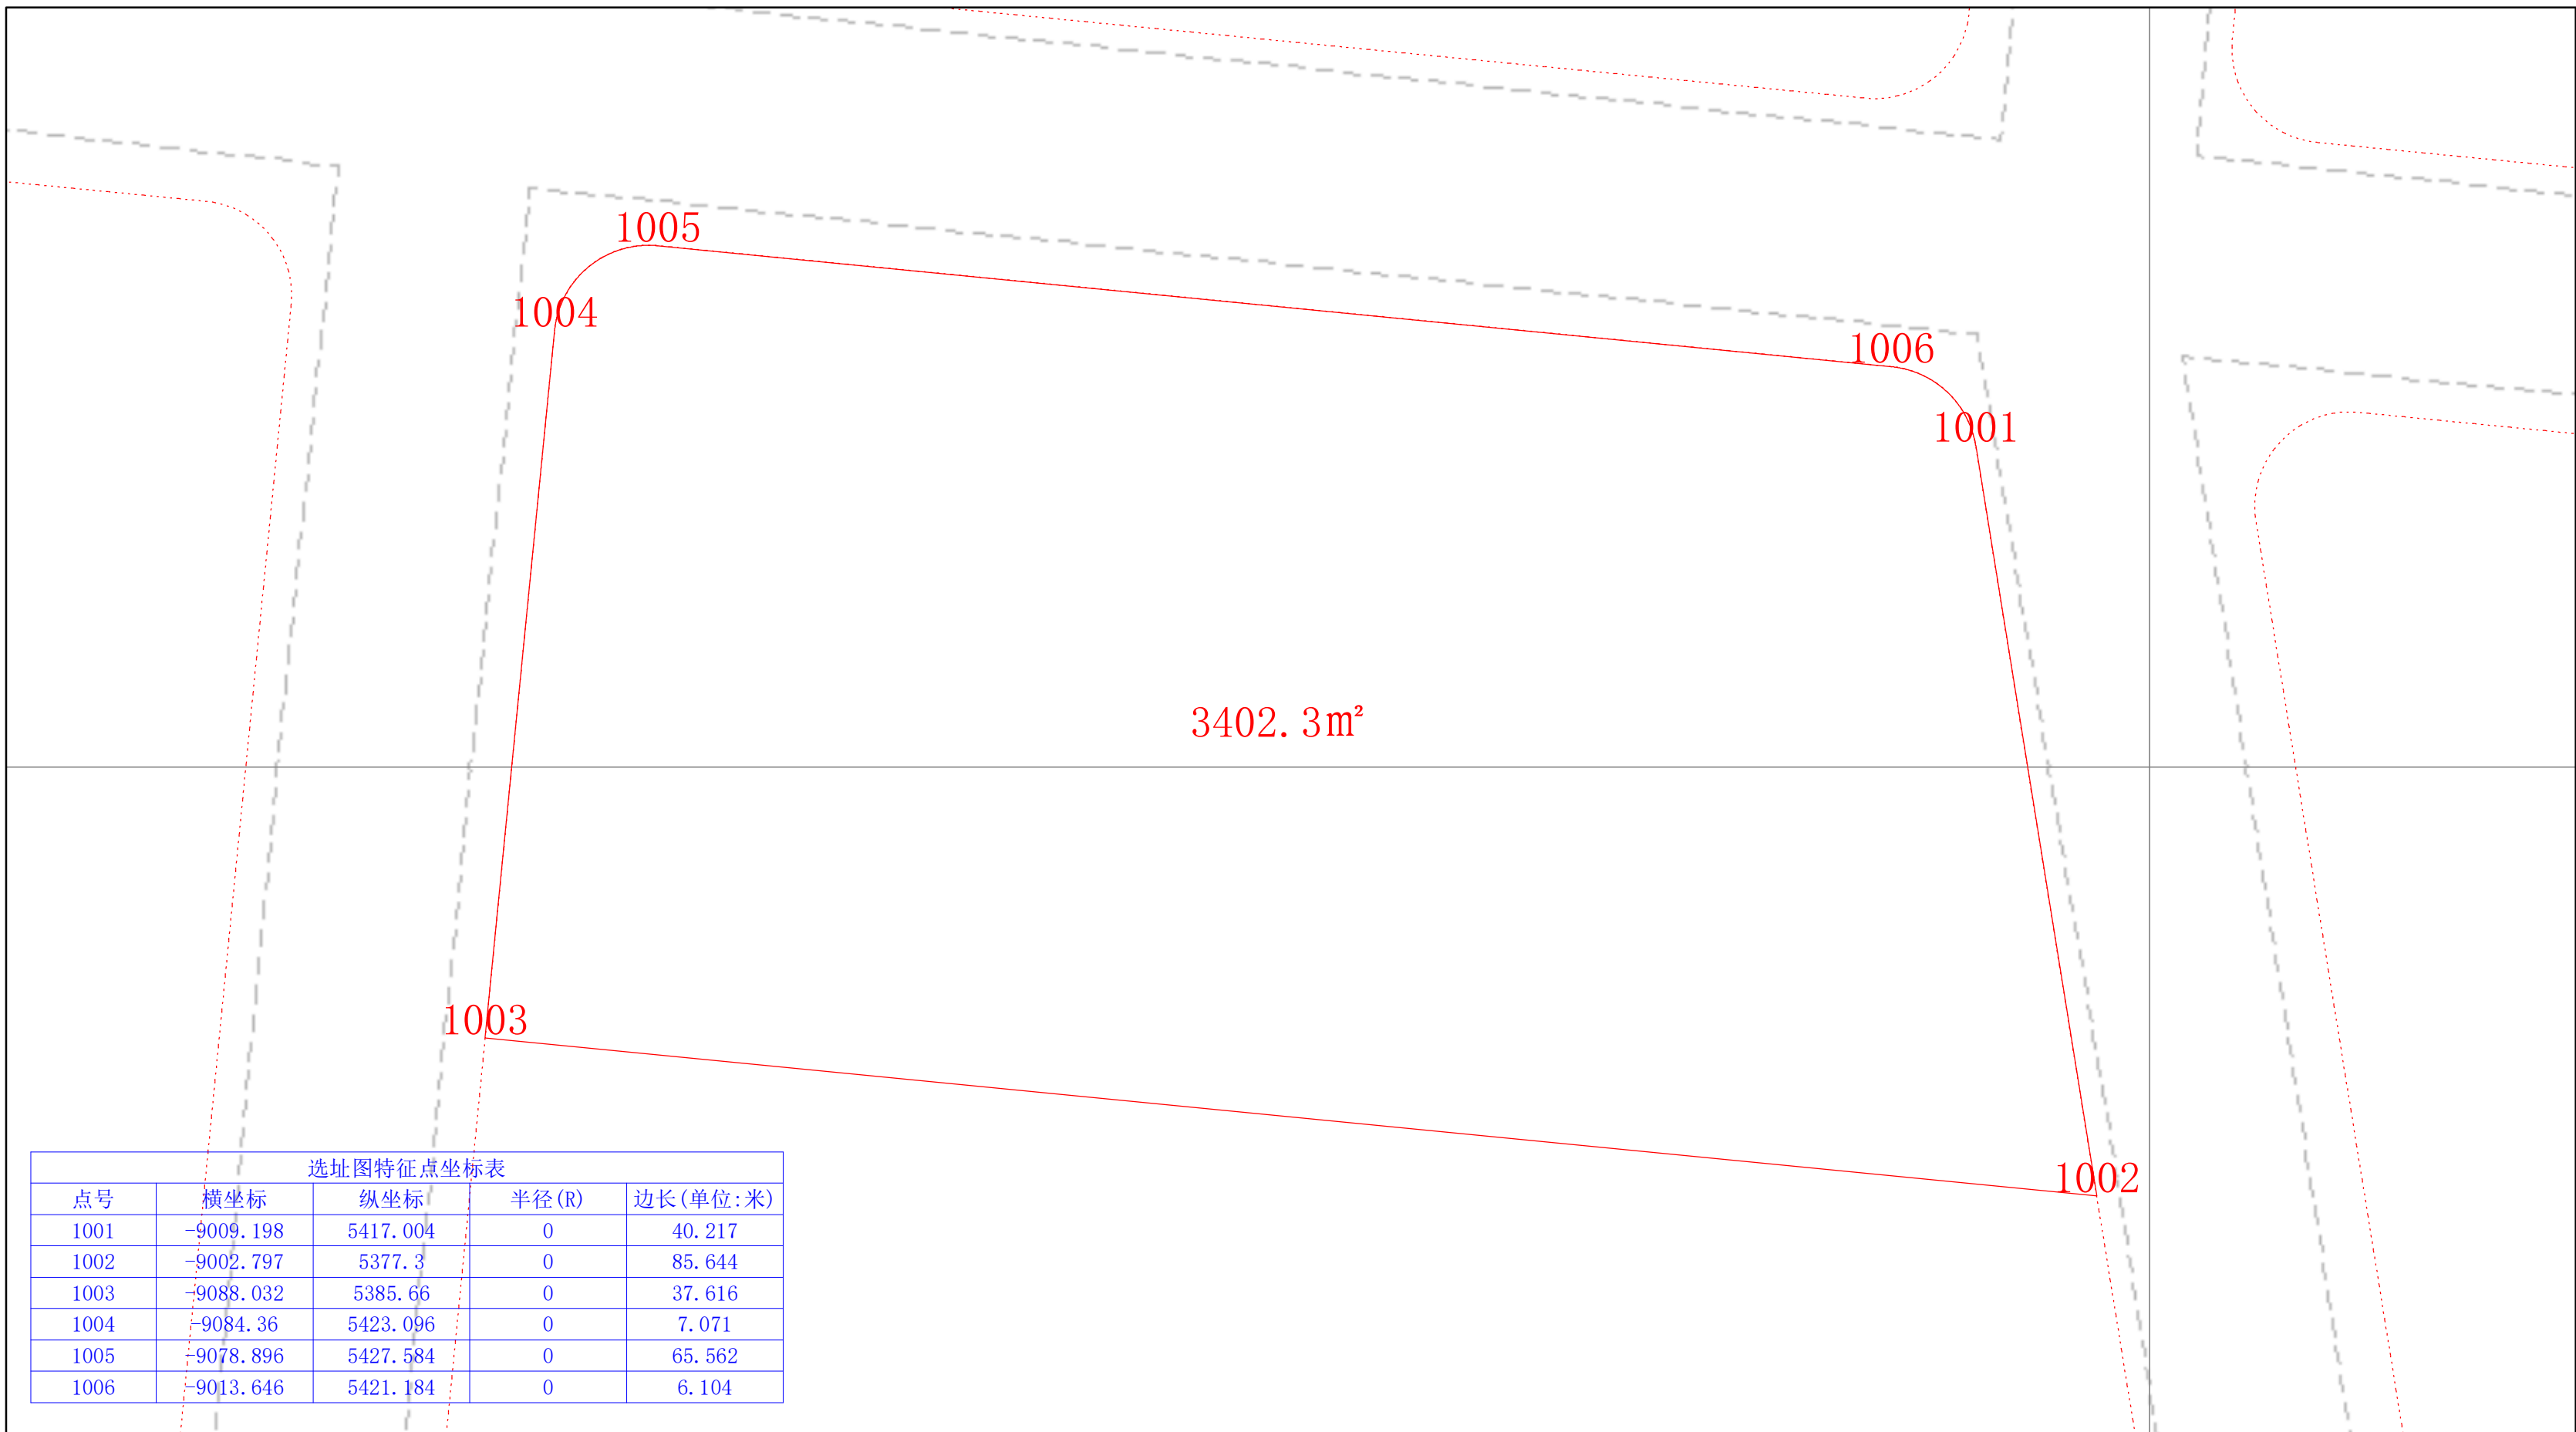

规划土地意见书附图

规划土地意见书附图

0 15 30 米

规划土地意见书附图

0 15 30 米