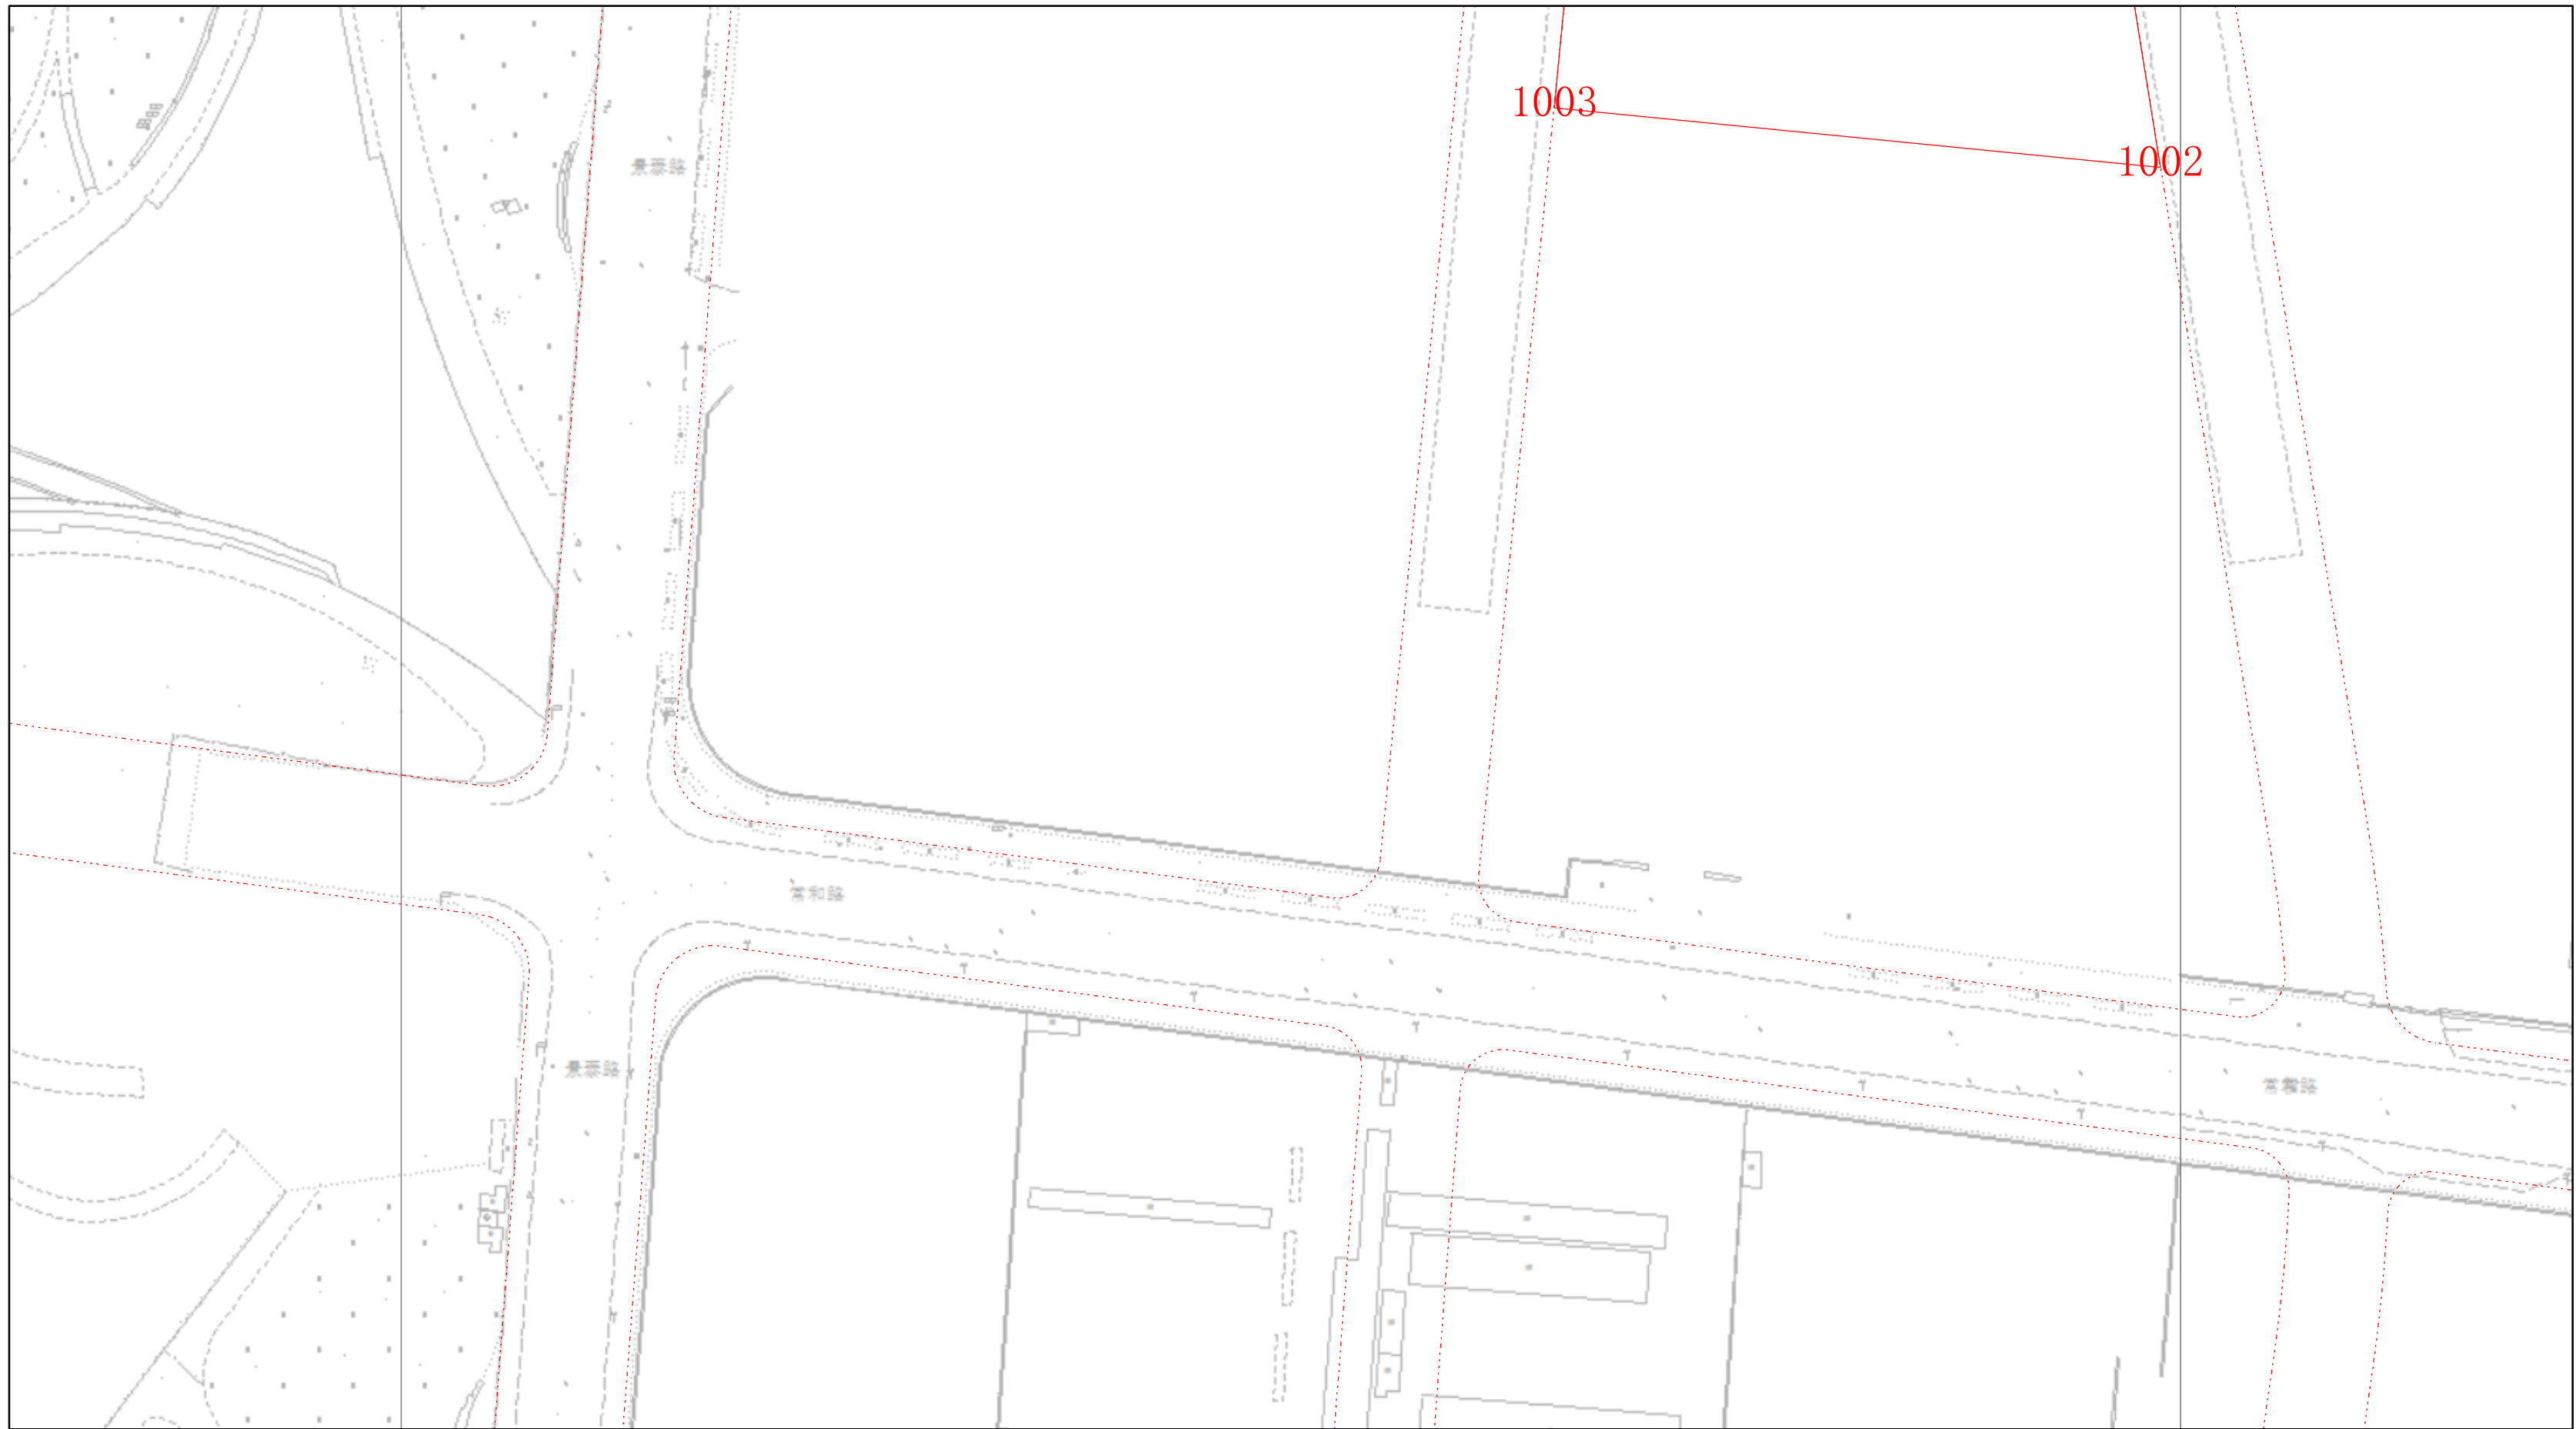

规划土地意见书附图

规划土地意见书附图

0 15 30 米

规划土地意见书附图

0 15 30 米