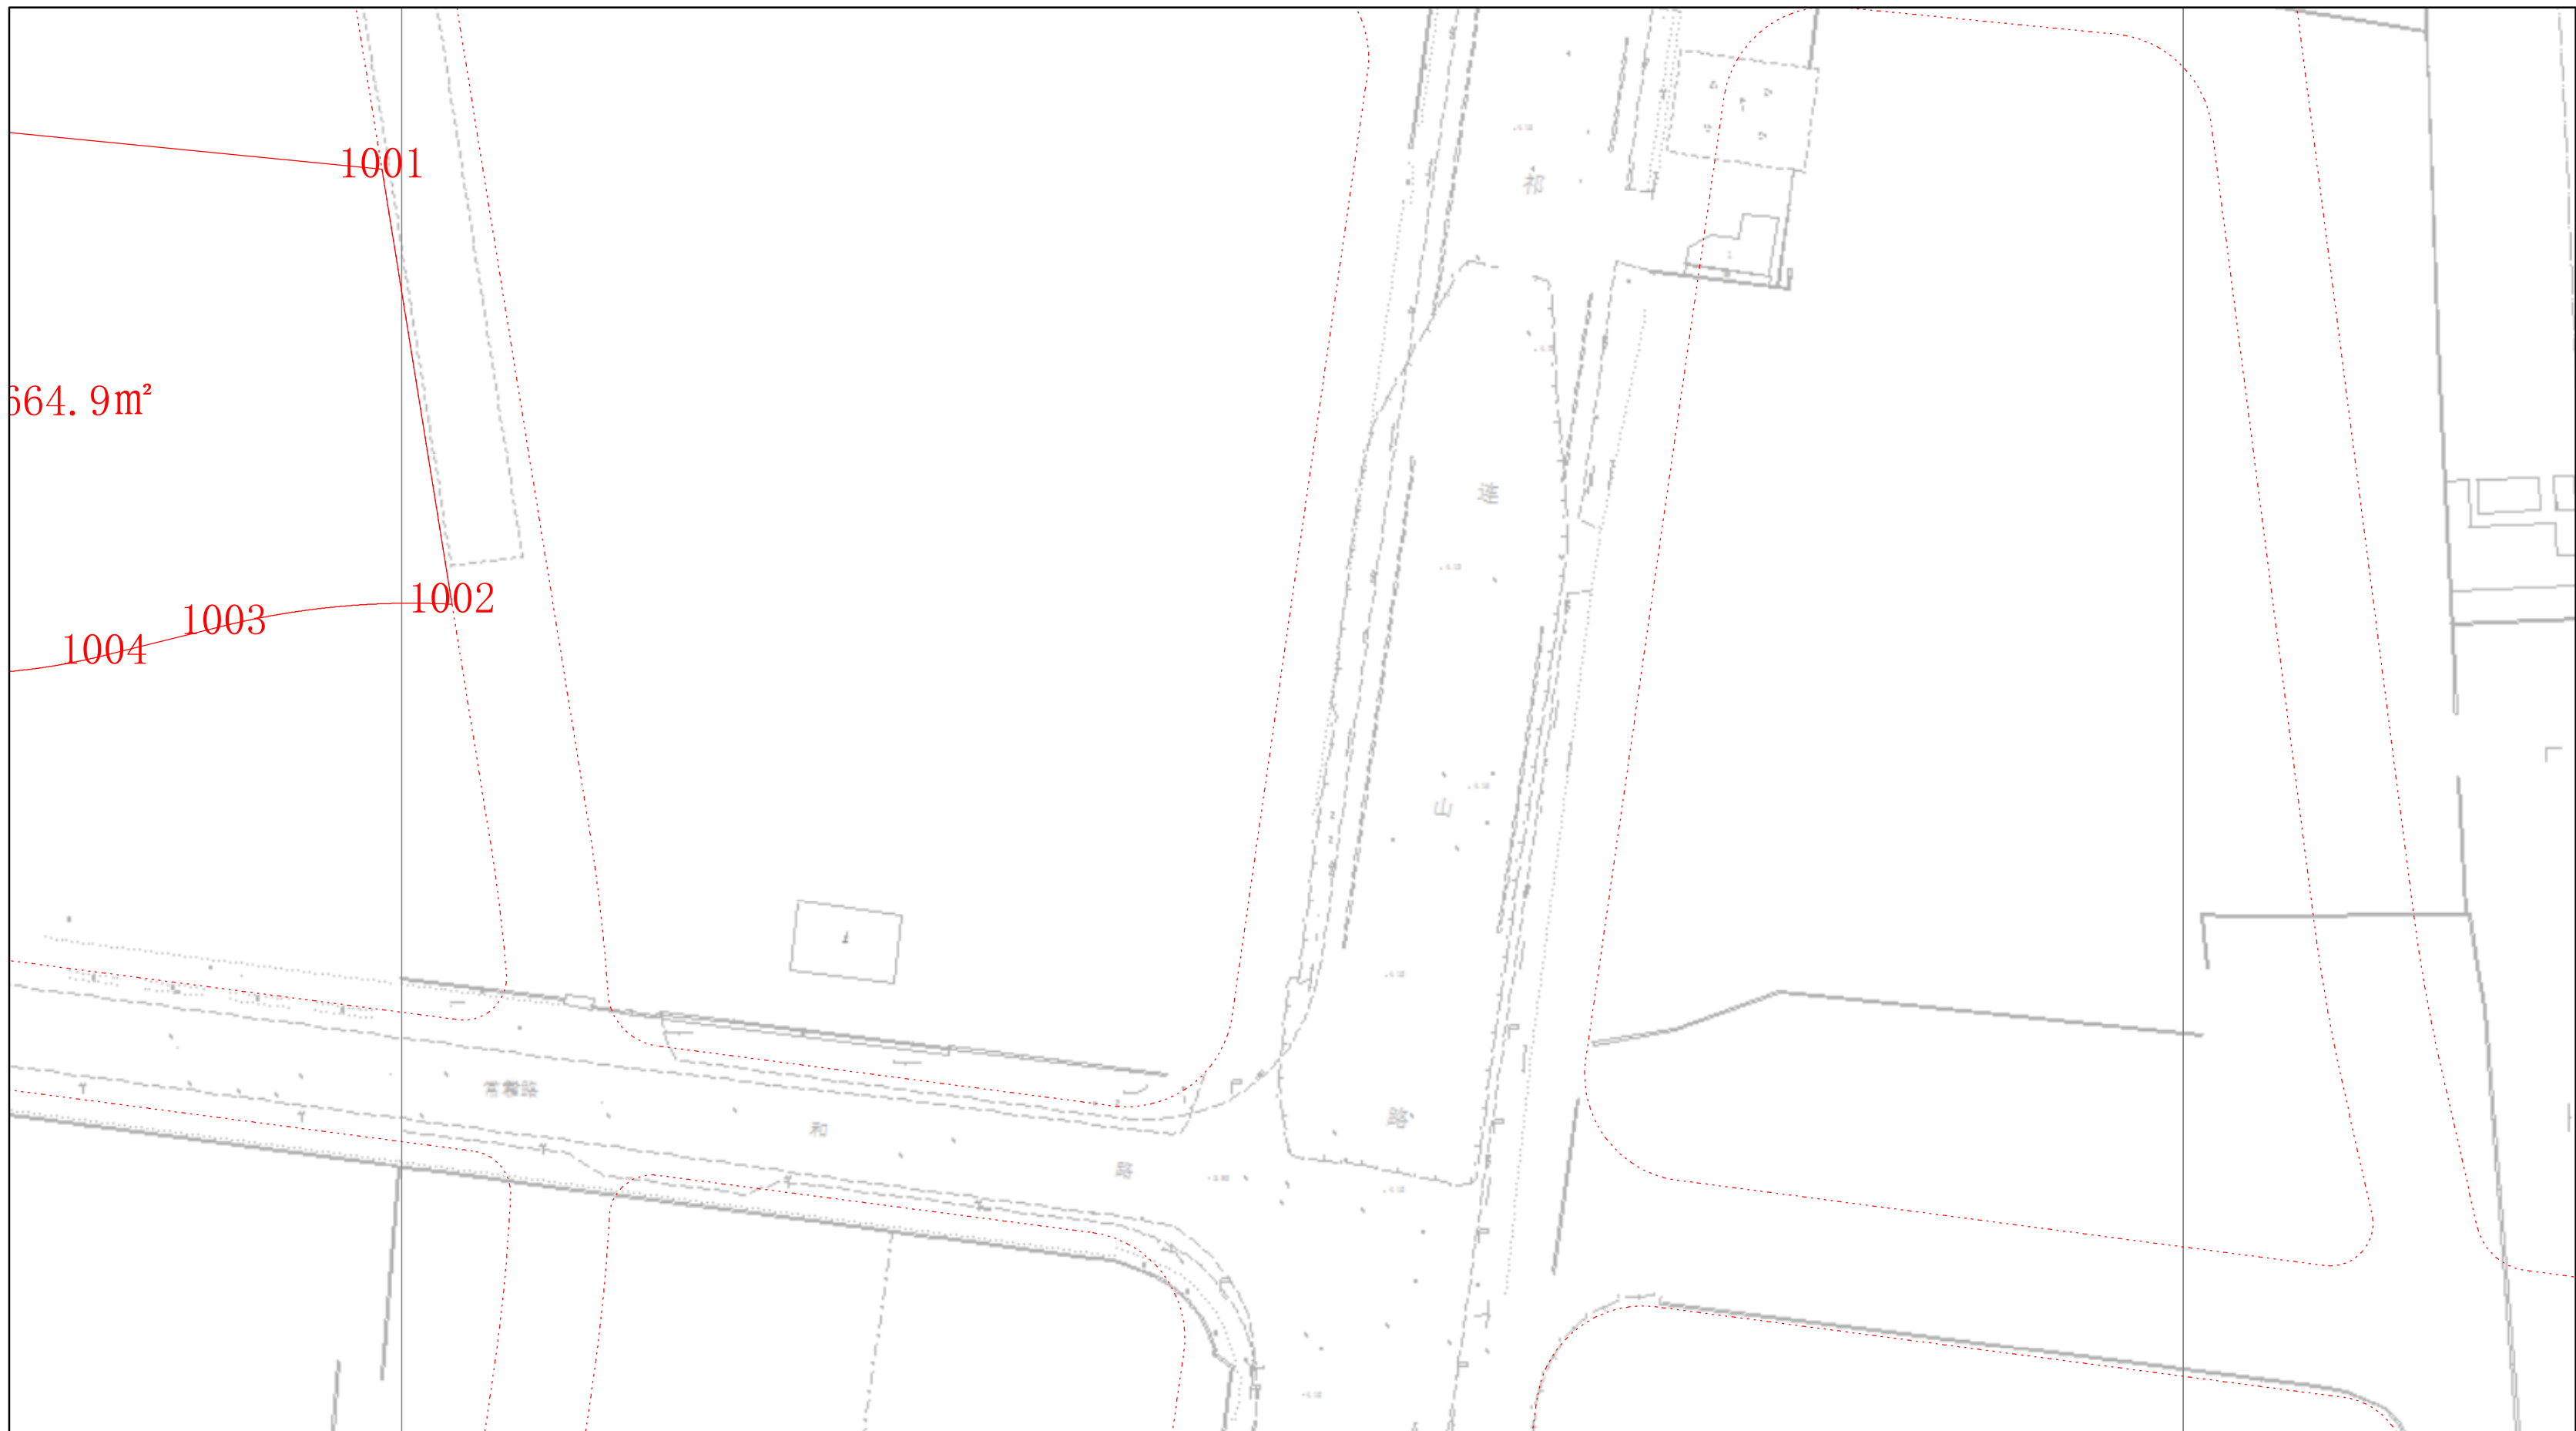

# 规划土地意见书附图

0 10 20 米

上海市规划和自然资源局

2023-11-20

# 规划土地意见书附图

0 15 30 米

IV 27-37

上海市规划和自然资源局

2023-11-20

# 规划土地意见书附图

IV 27-36

上海市规划和自然资源局

2023-11-20

0 15 30 米