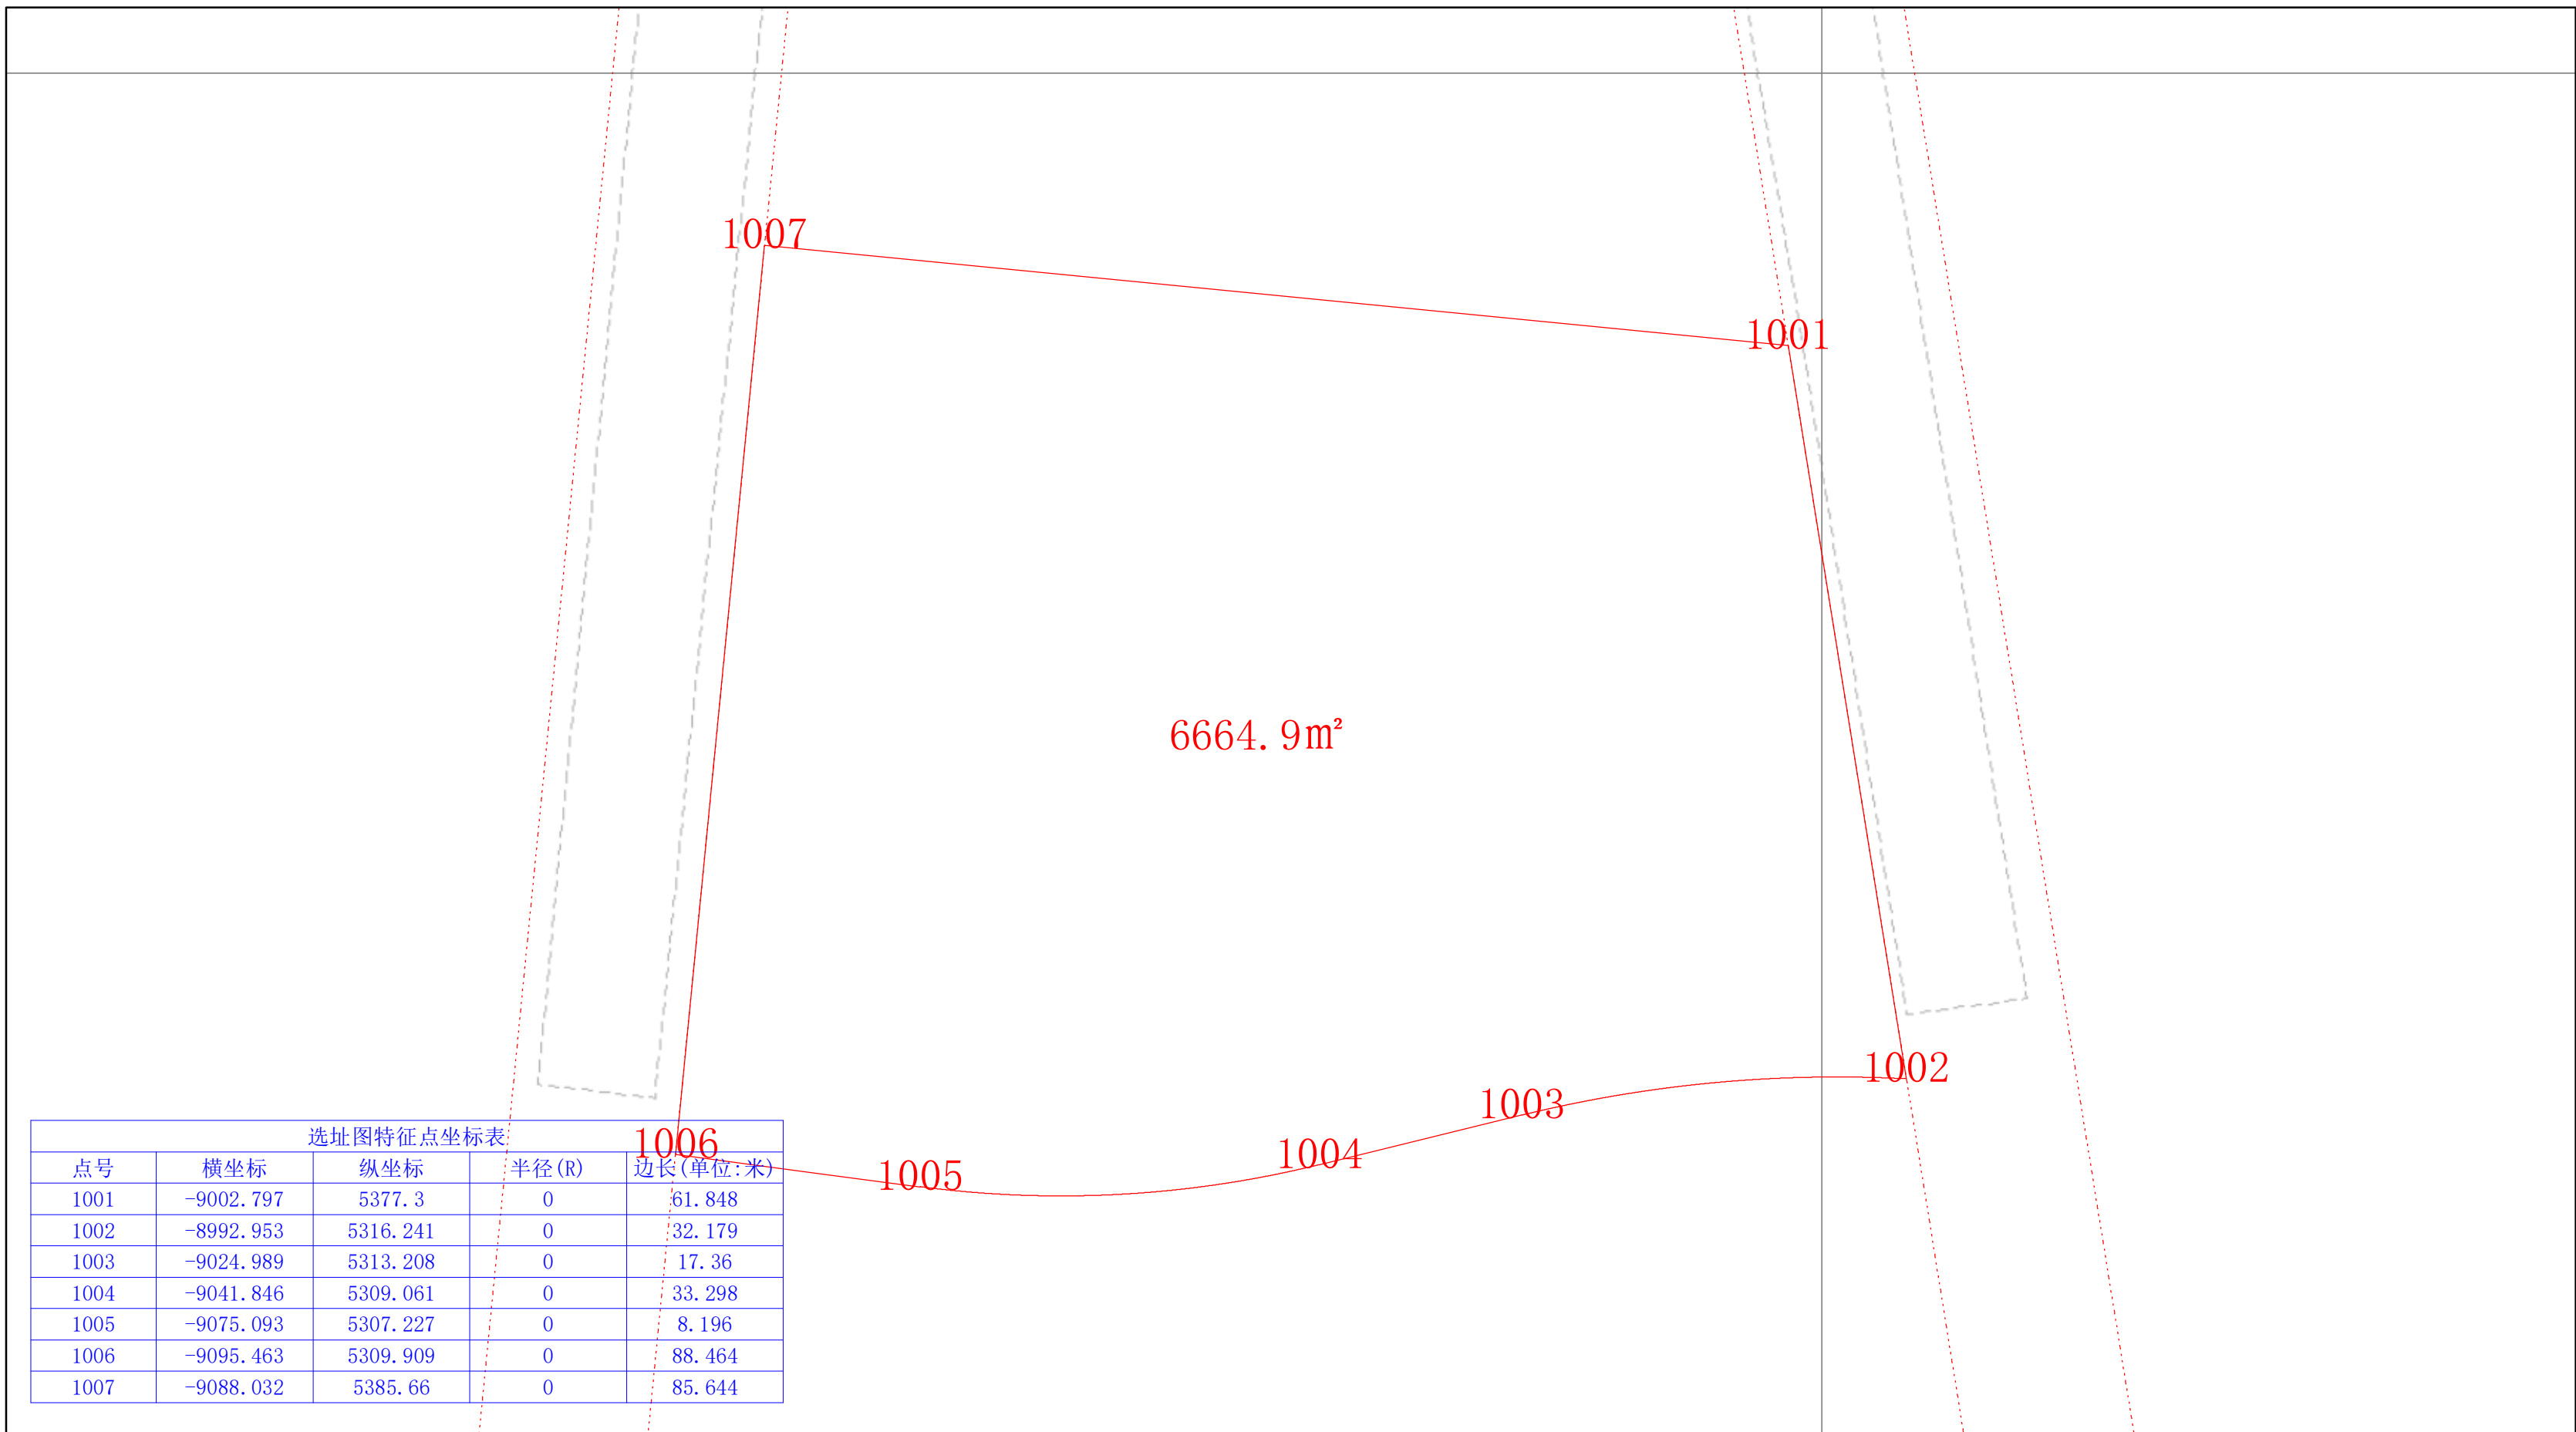

# 规划土地意见书附图

0 10 20 米

上海市规划和自然资源局

2023-11-20

# 规划土地意见书附图

0 15 30 米

IV 27-37

上海市规划和自然资源局

2023-11-20

# 规划土地意见书附图

IV 27-36

上海市规划和自然资源局

2023-11-20

0 15 30 米