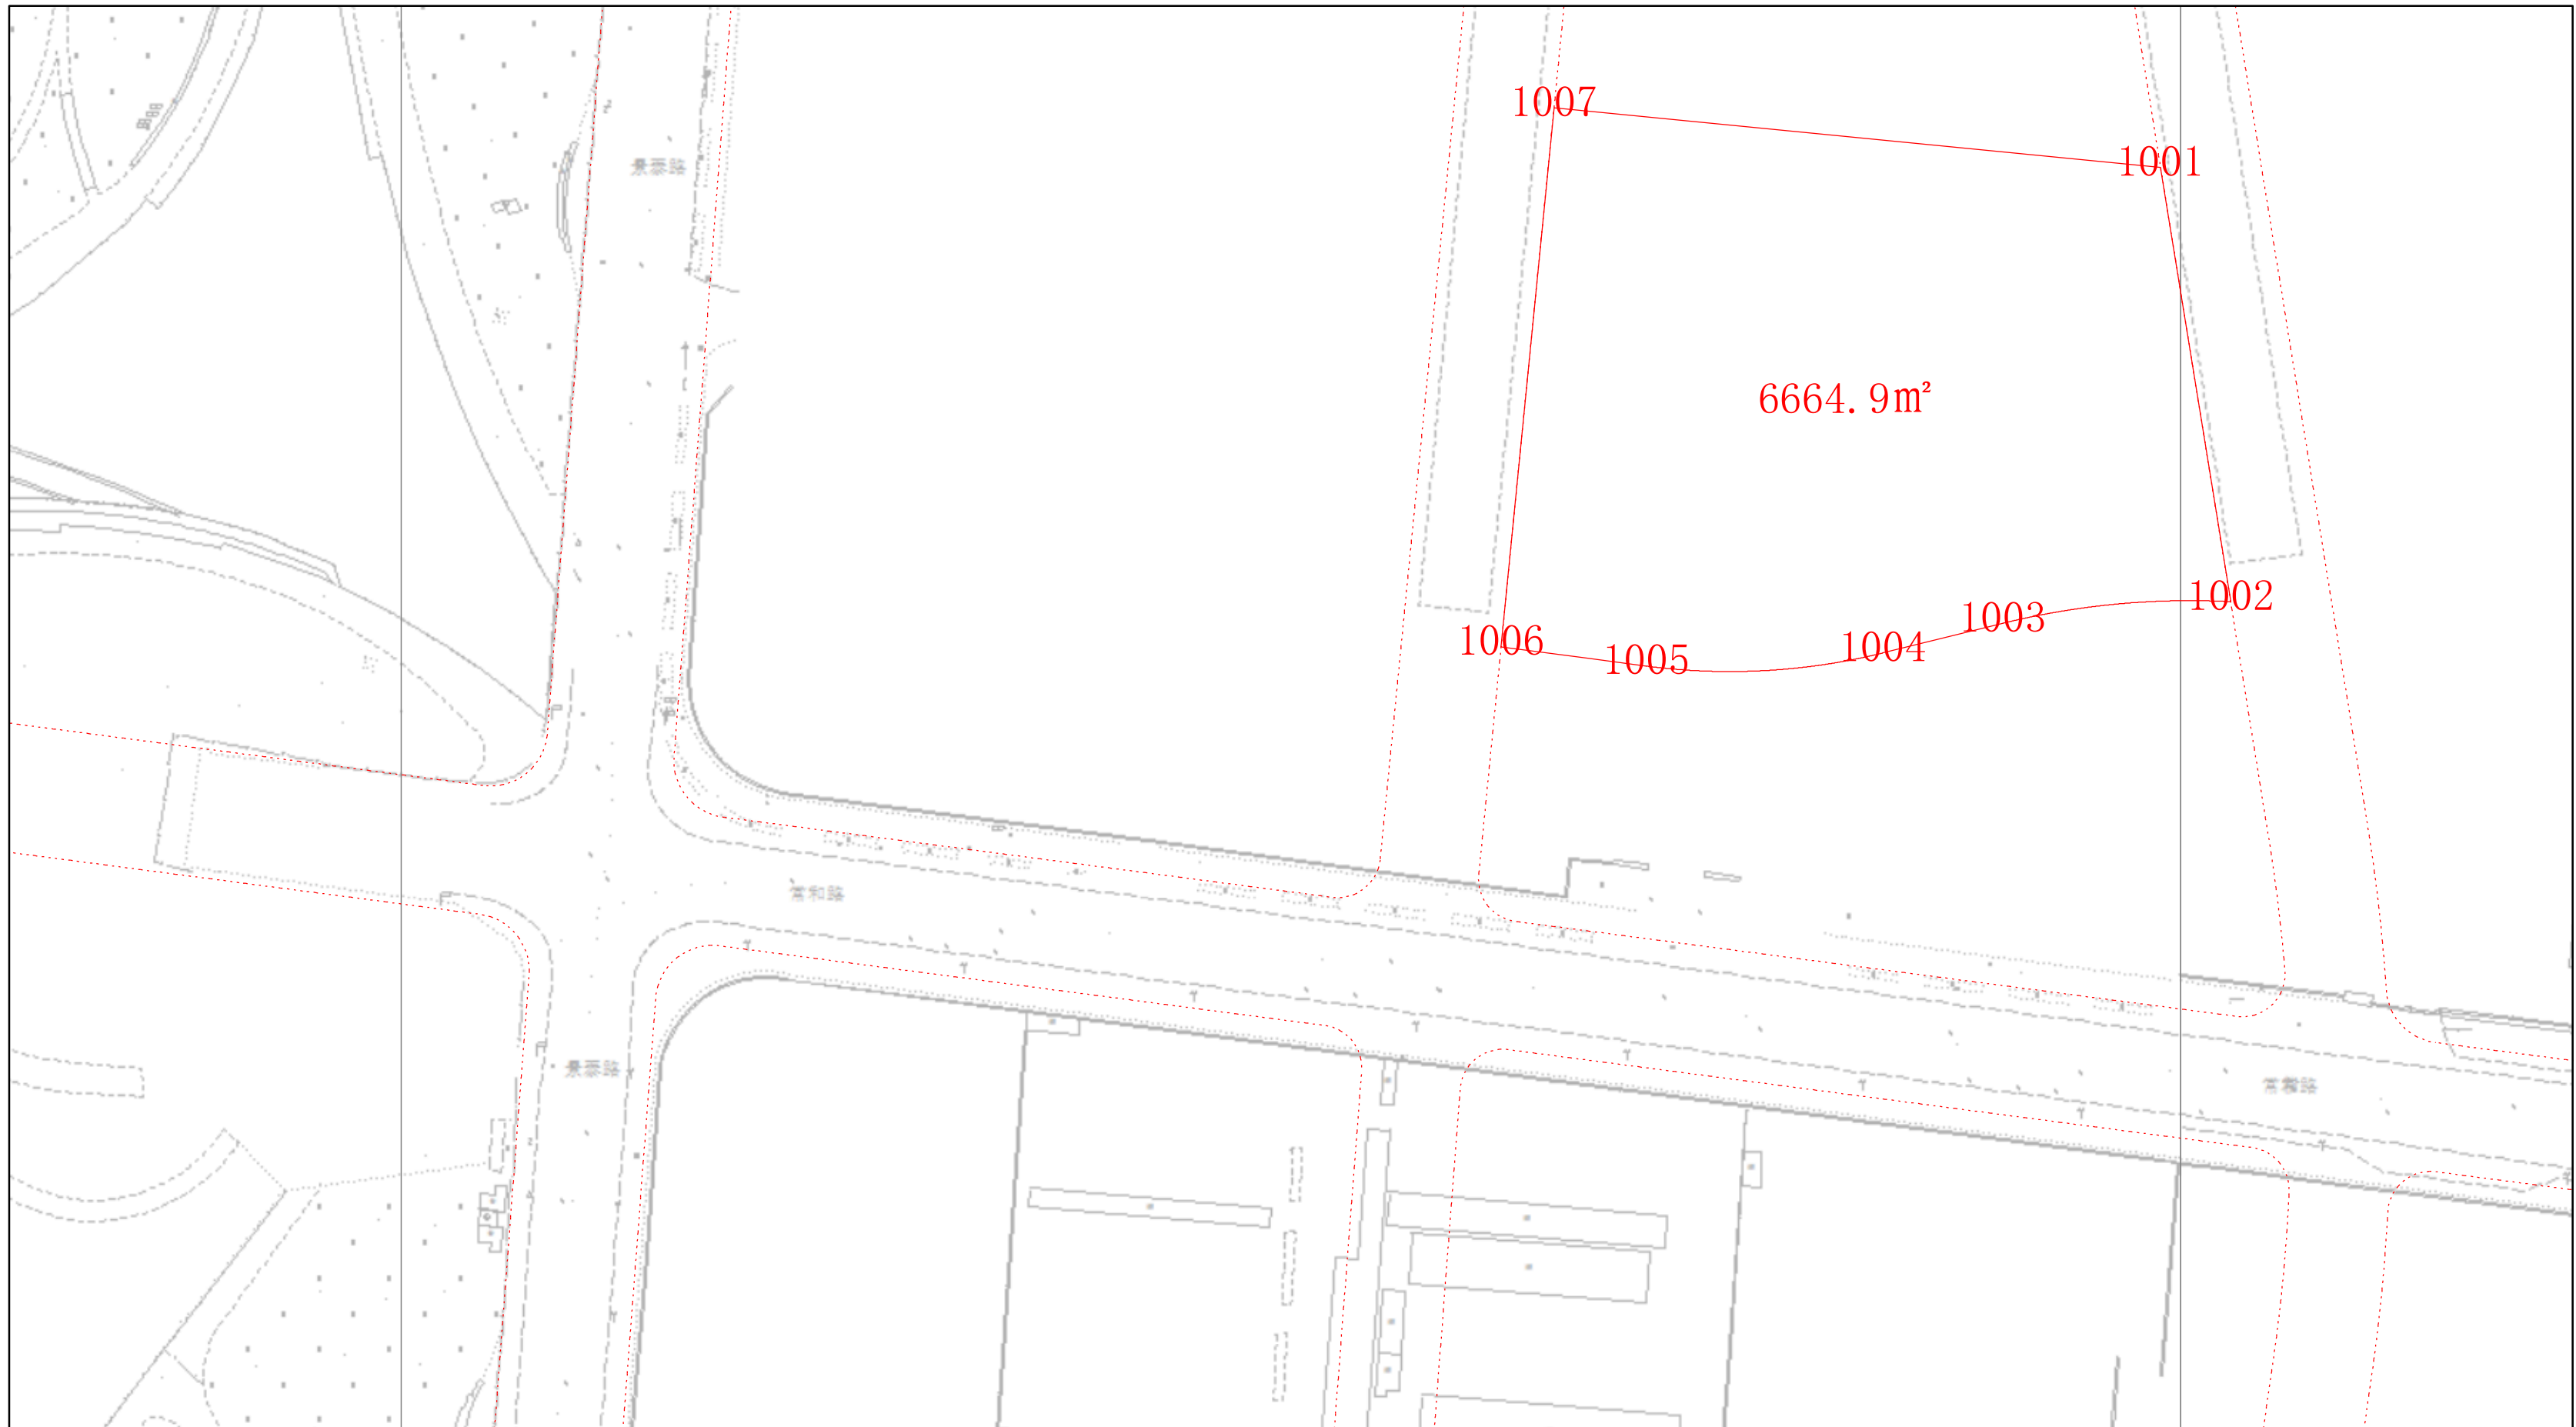

# 规划土地意见书附图

0 10 20 米

上海市规划和自然资源局

2023-11-20

# 规划土地意见书附图

0 15 30 米

IV 27-37

上海市规划和自然资源局

2023-11-20

# 规划土地意见书附图

IV 27-36

上海市规划和自然资源局

2023-11-20

0 15 30 米