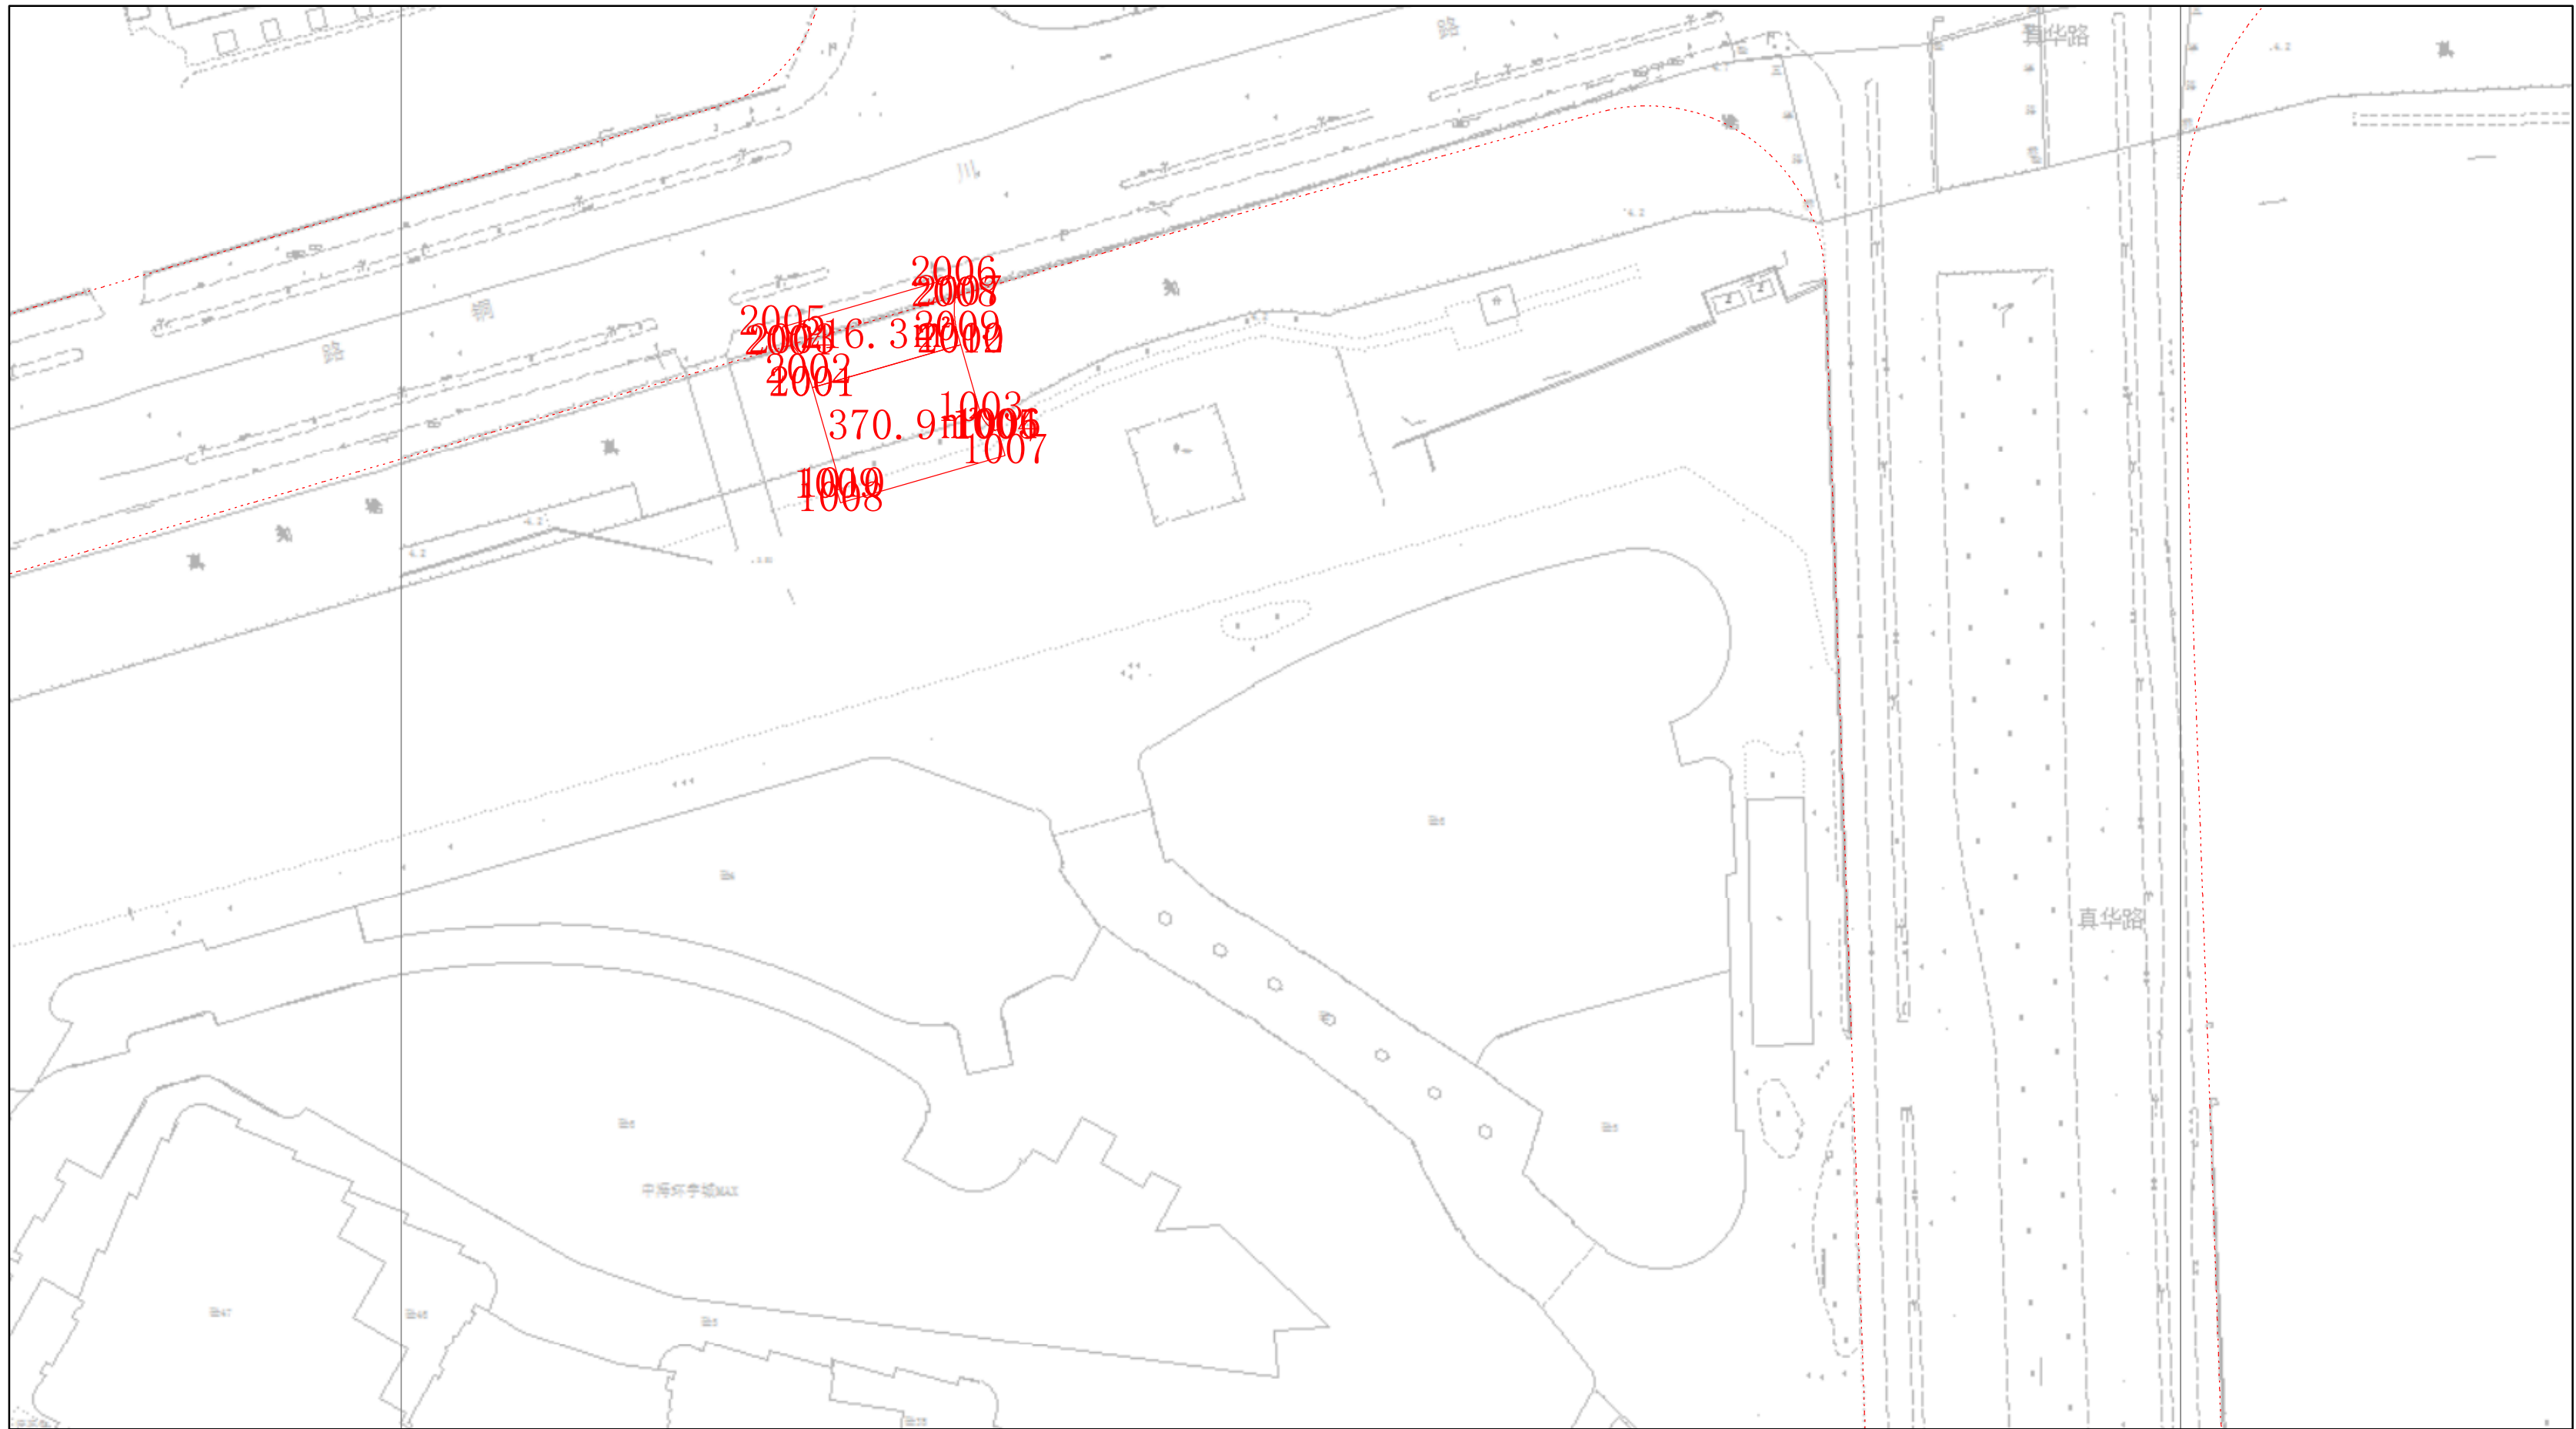

规划土地意见书附图

规划土地意见书附图

0 15 30 米