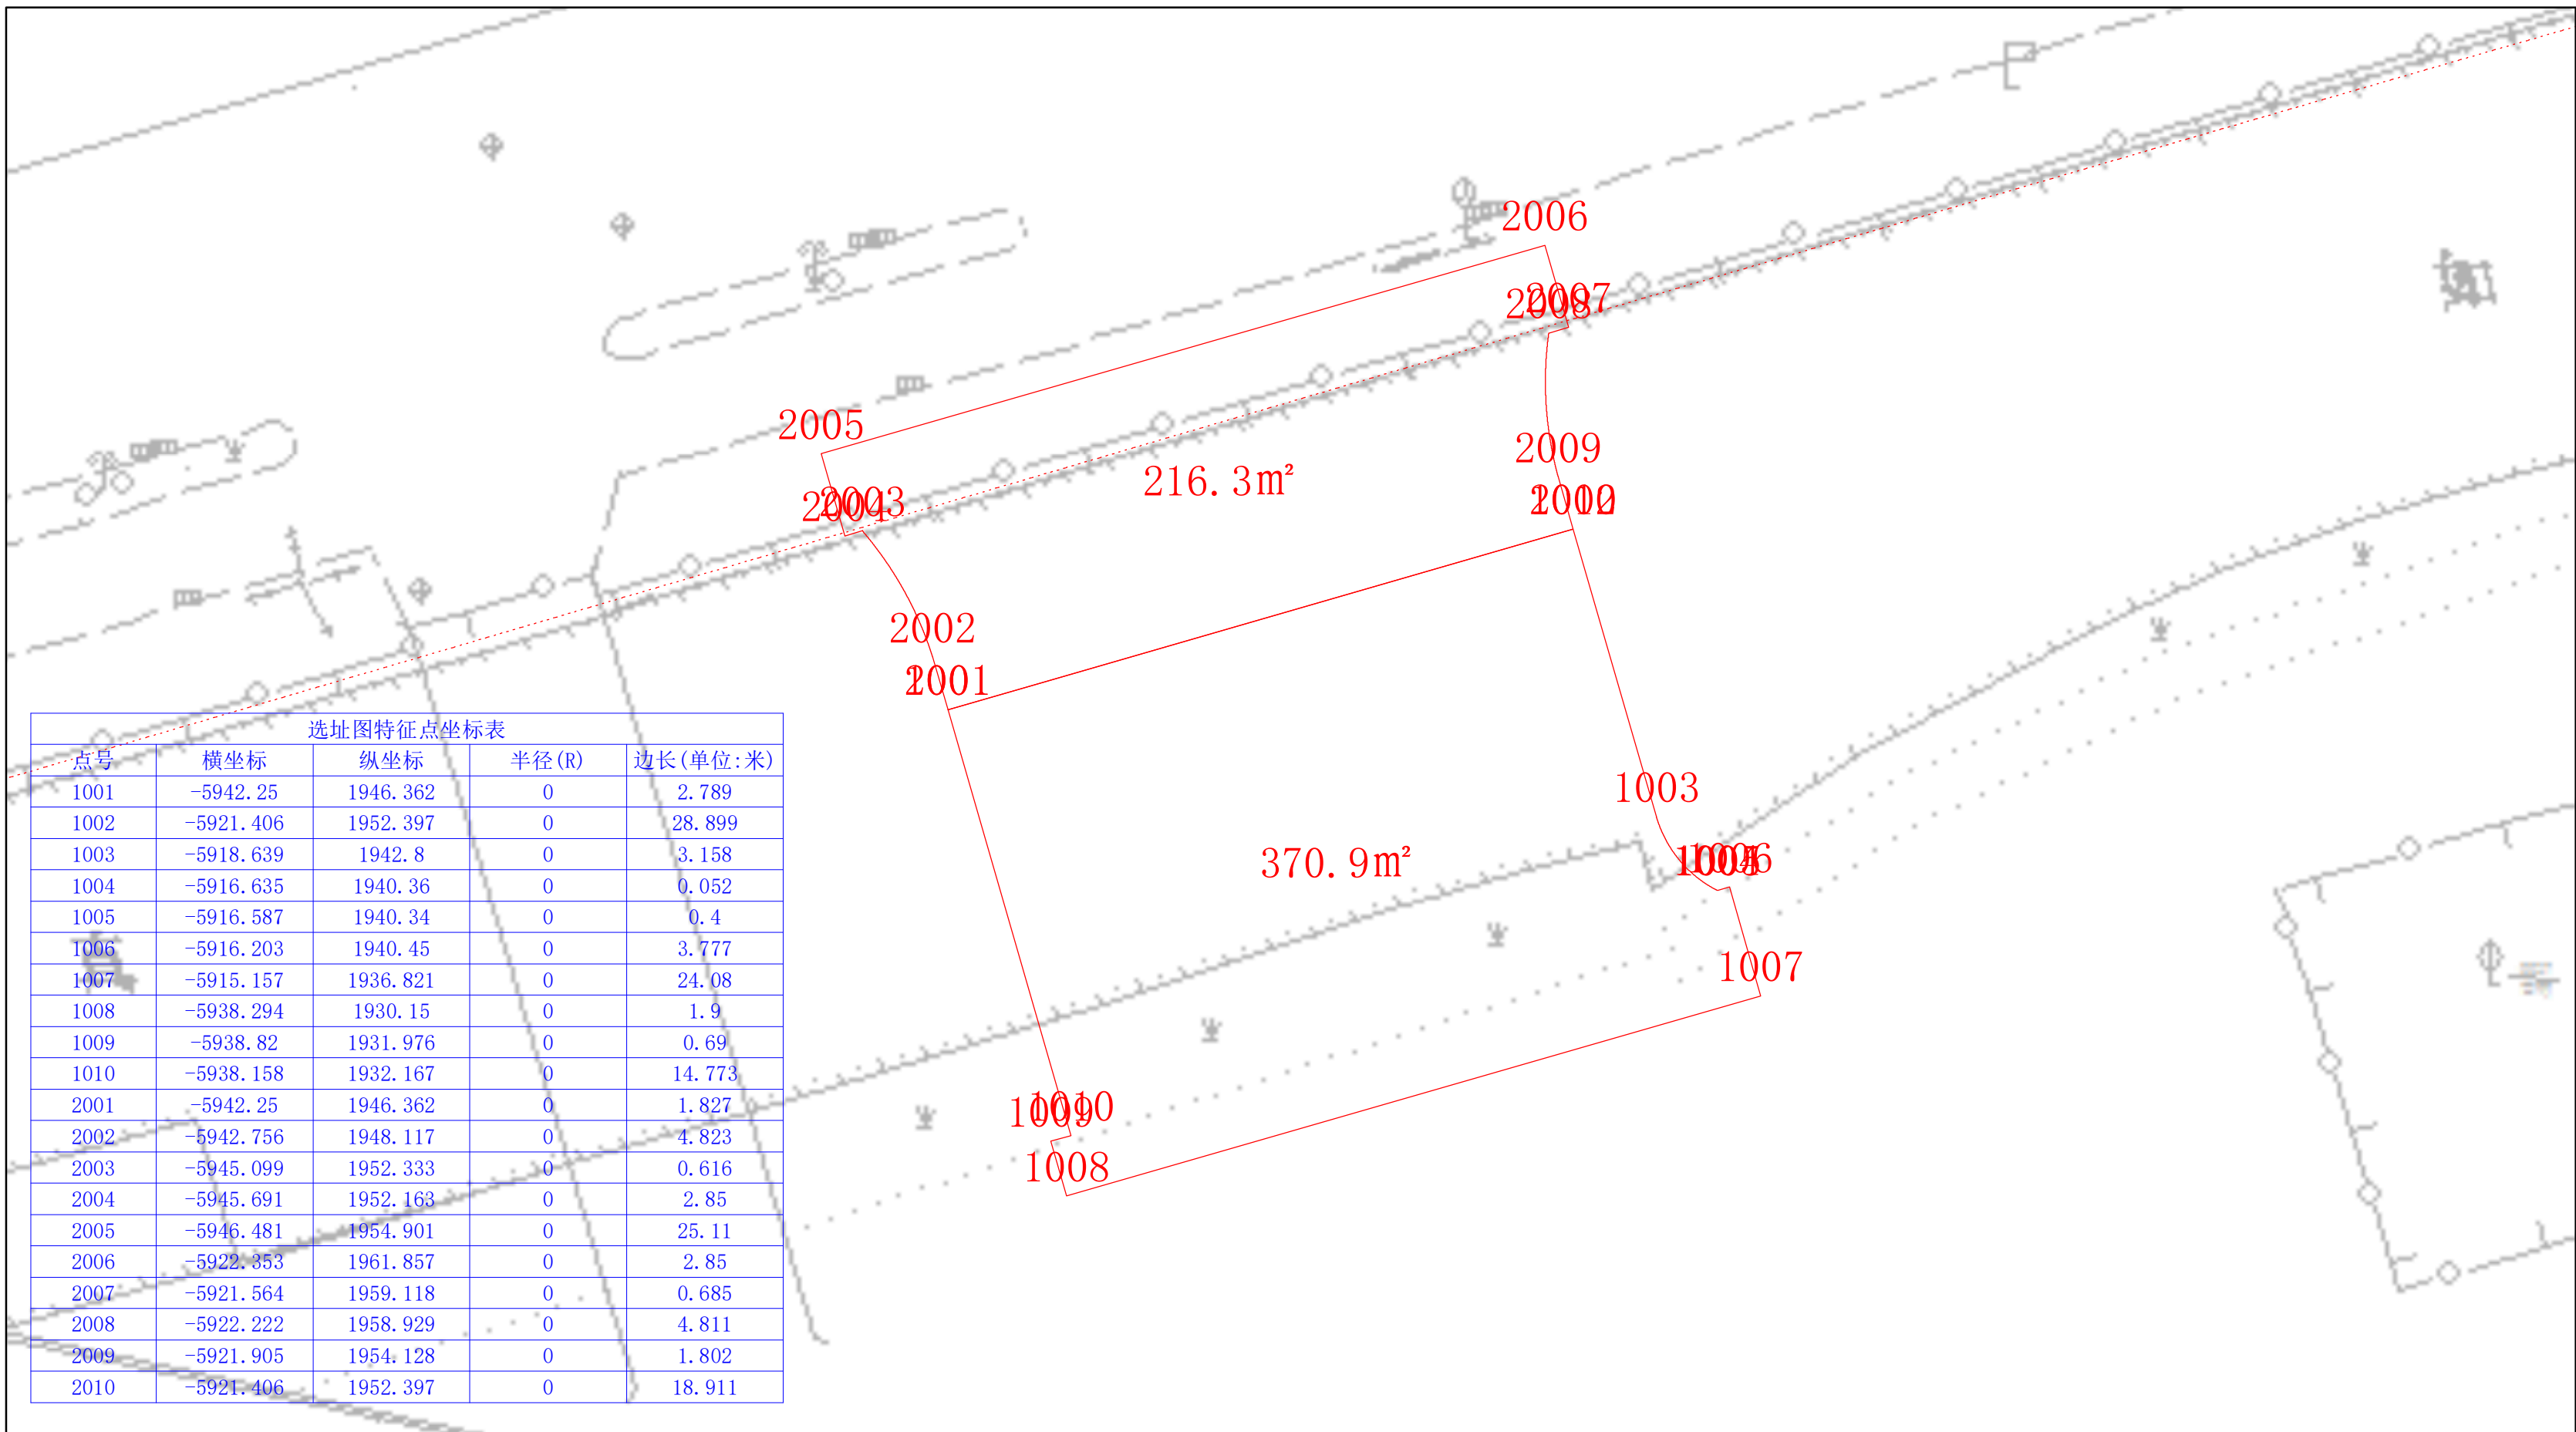

规划土地意见书附图

规划土地意见书附图

0 15 30 米