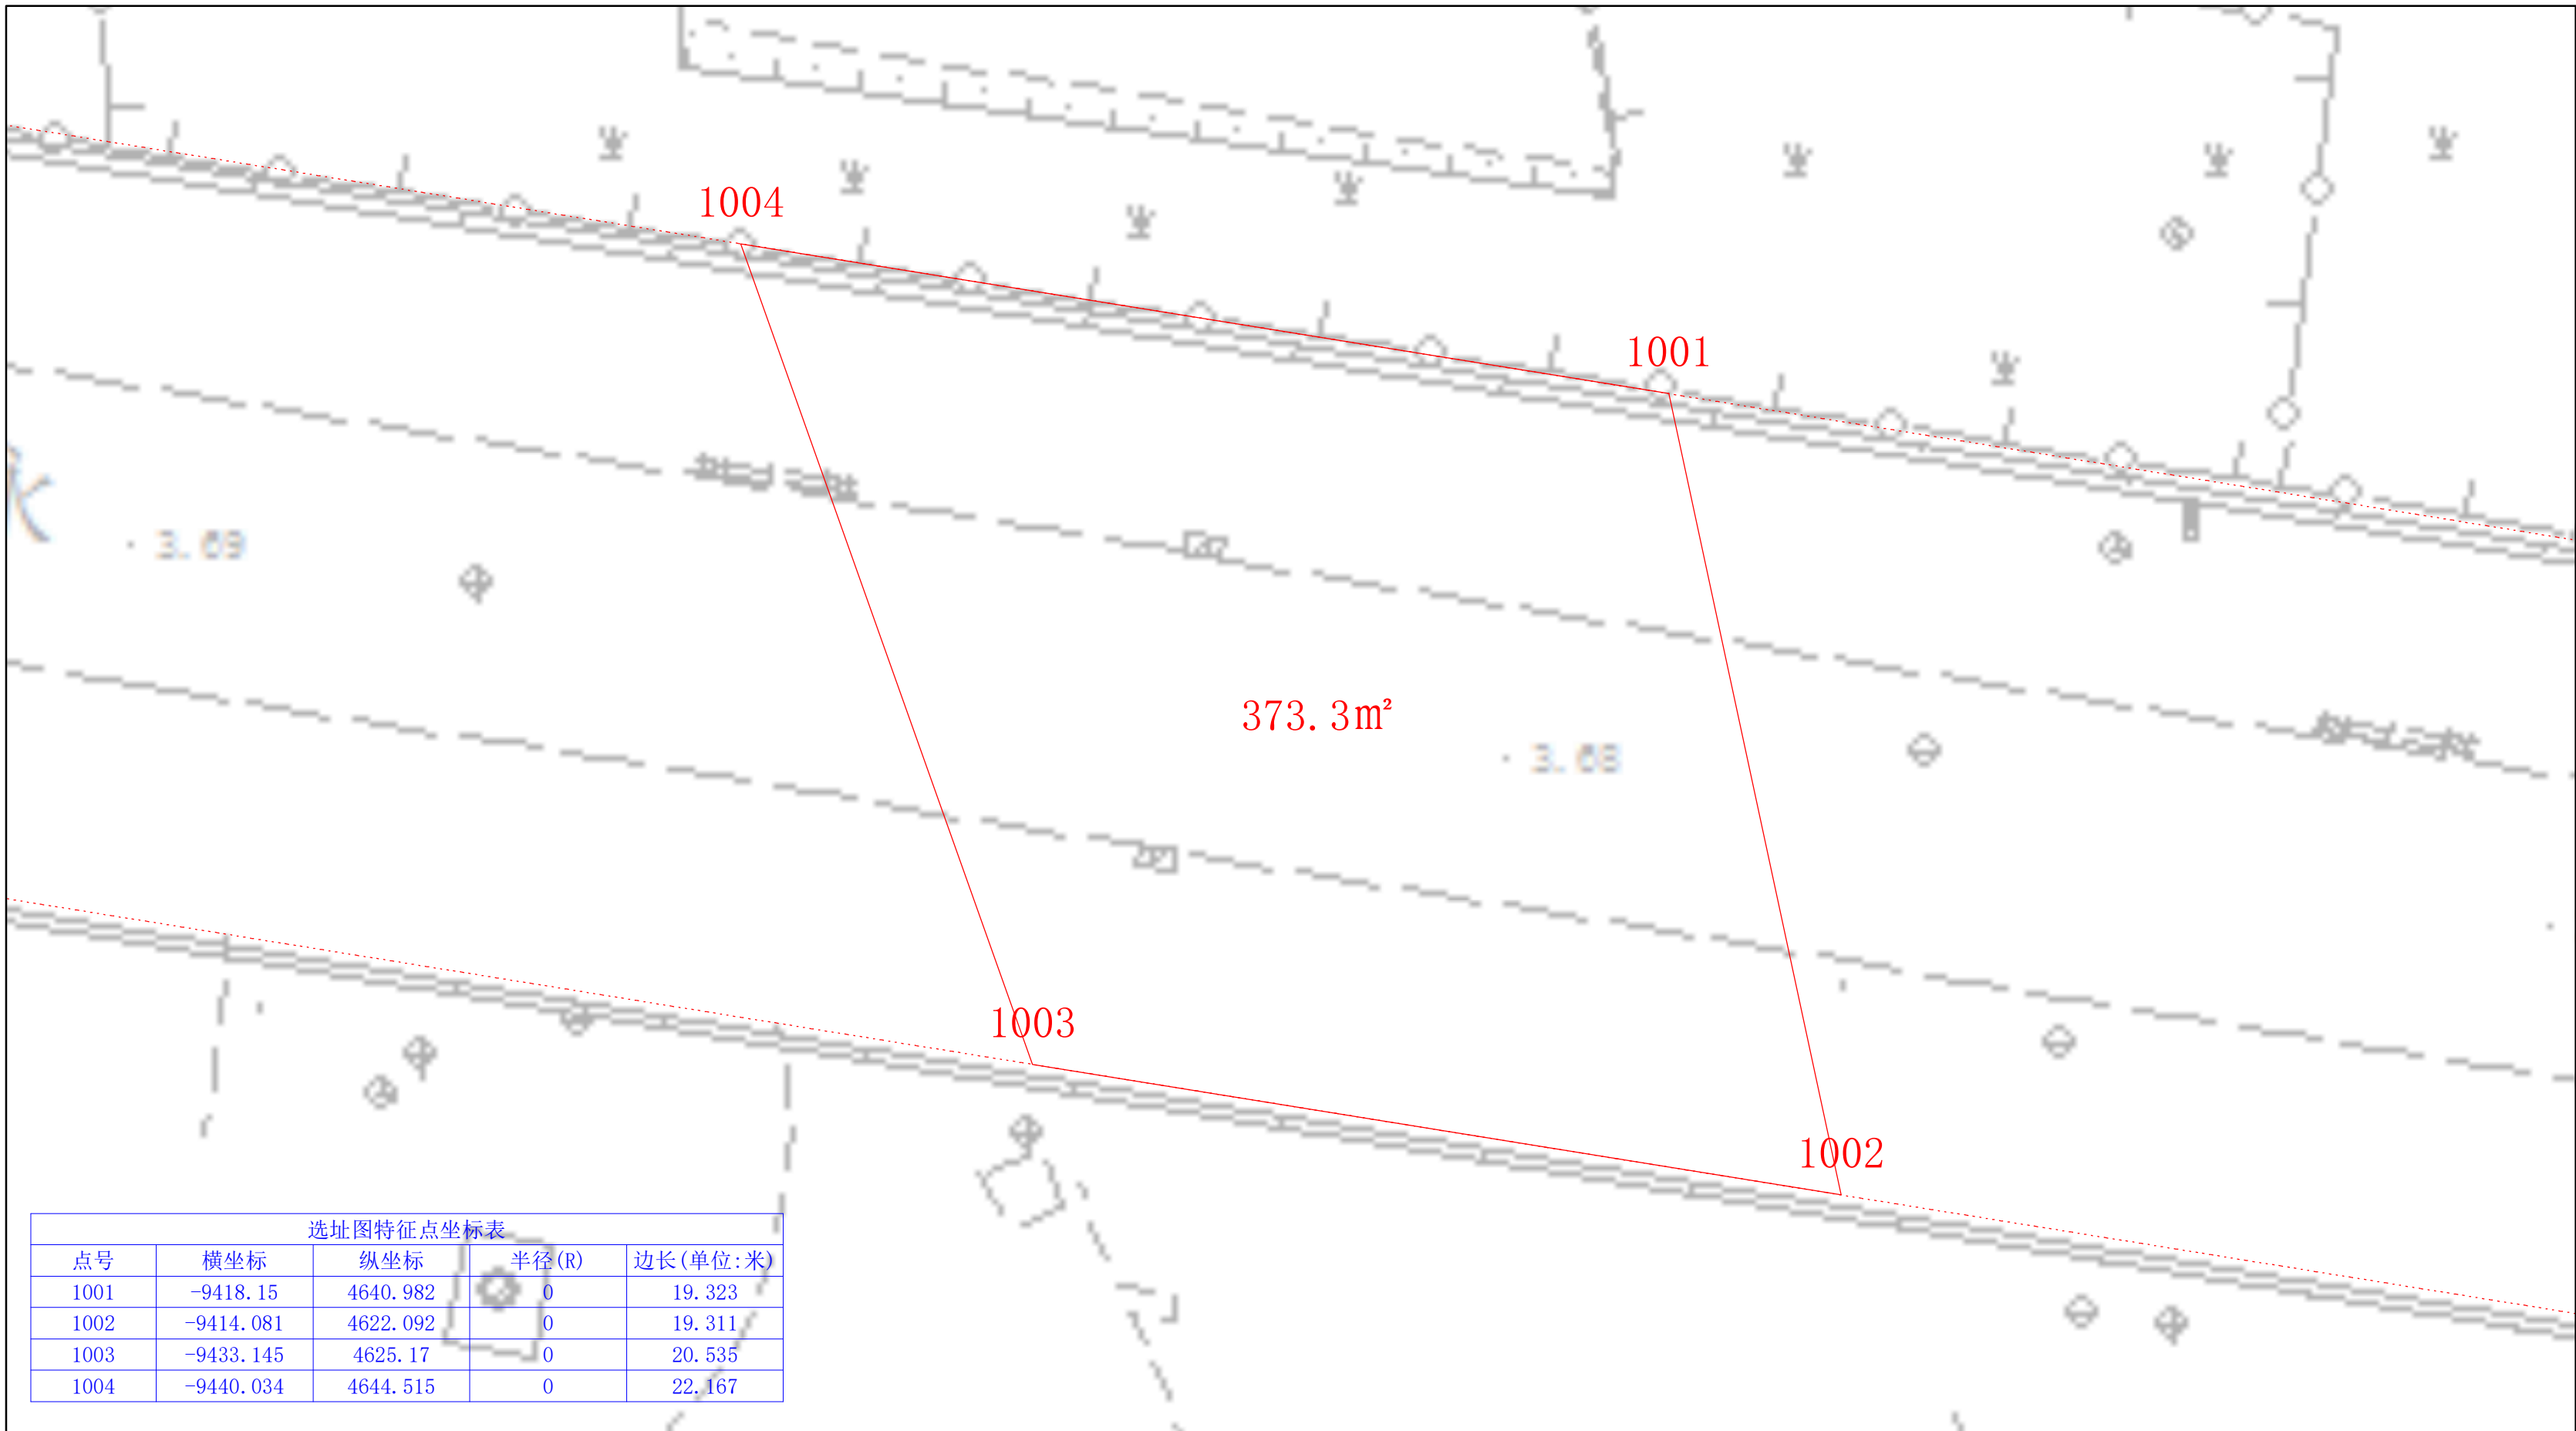

规划土地意见书附图

0 3 6 米

上海市规划和自然资源局

2023-09-14

规划土地意见书附图

IV 24-38

上海市规划和自然资源局

2023-09-14