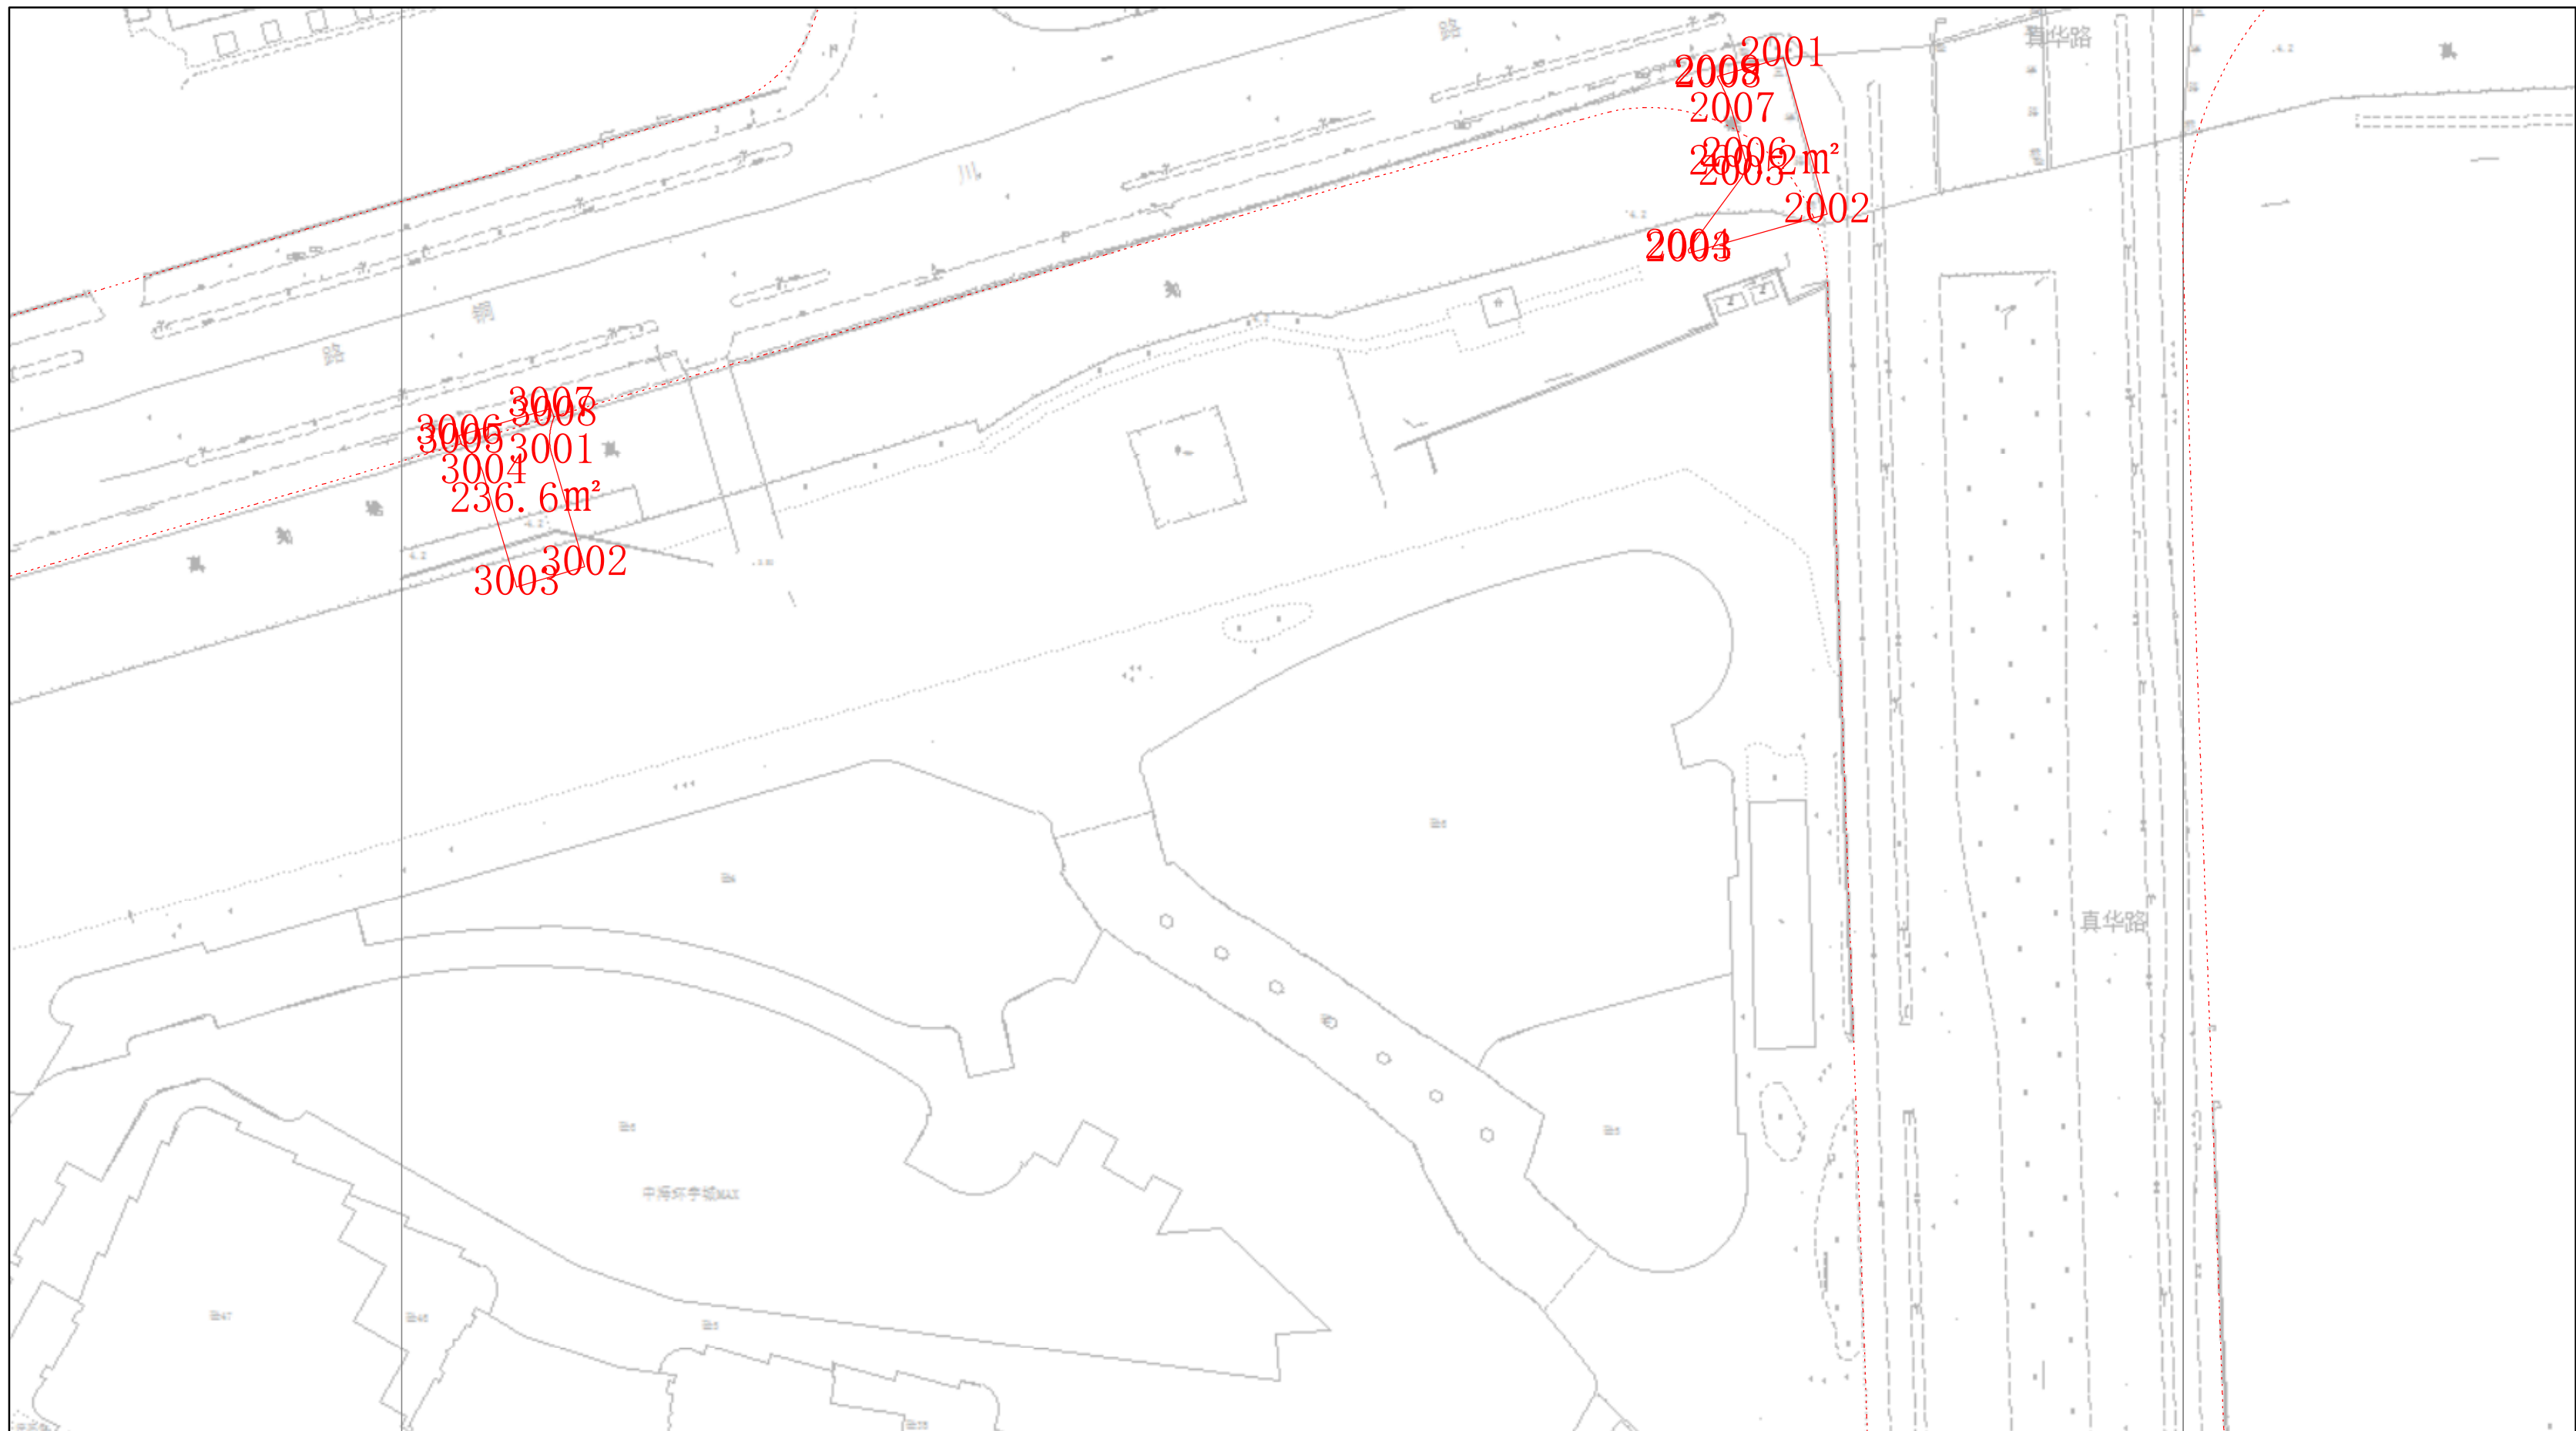

# 规划土地意见书附图

# 规划土地意见书附图

0 15 30 米

# 规划土地意见书附图

IV 10-24

上海市规划和自然资源局

2023-08-31

0 15 30 米