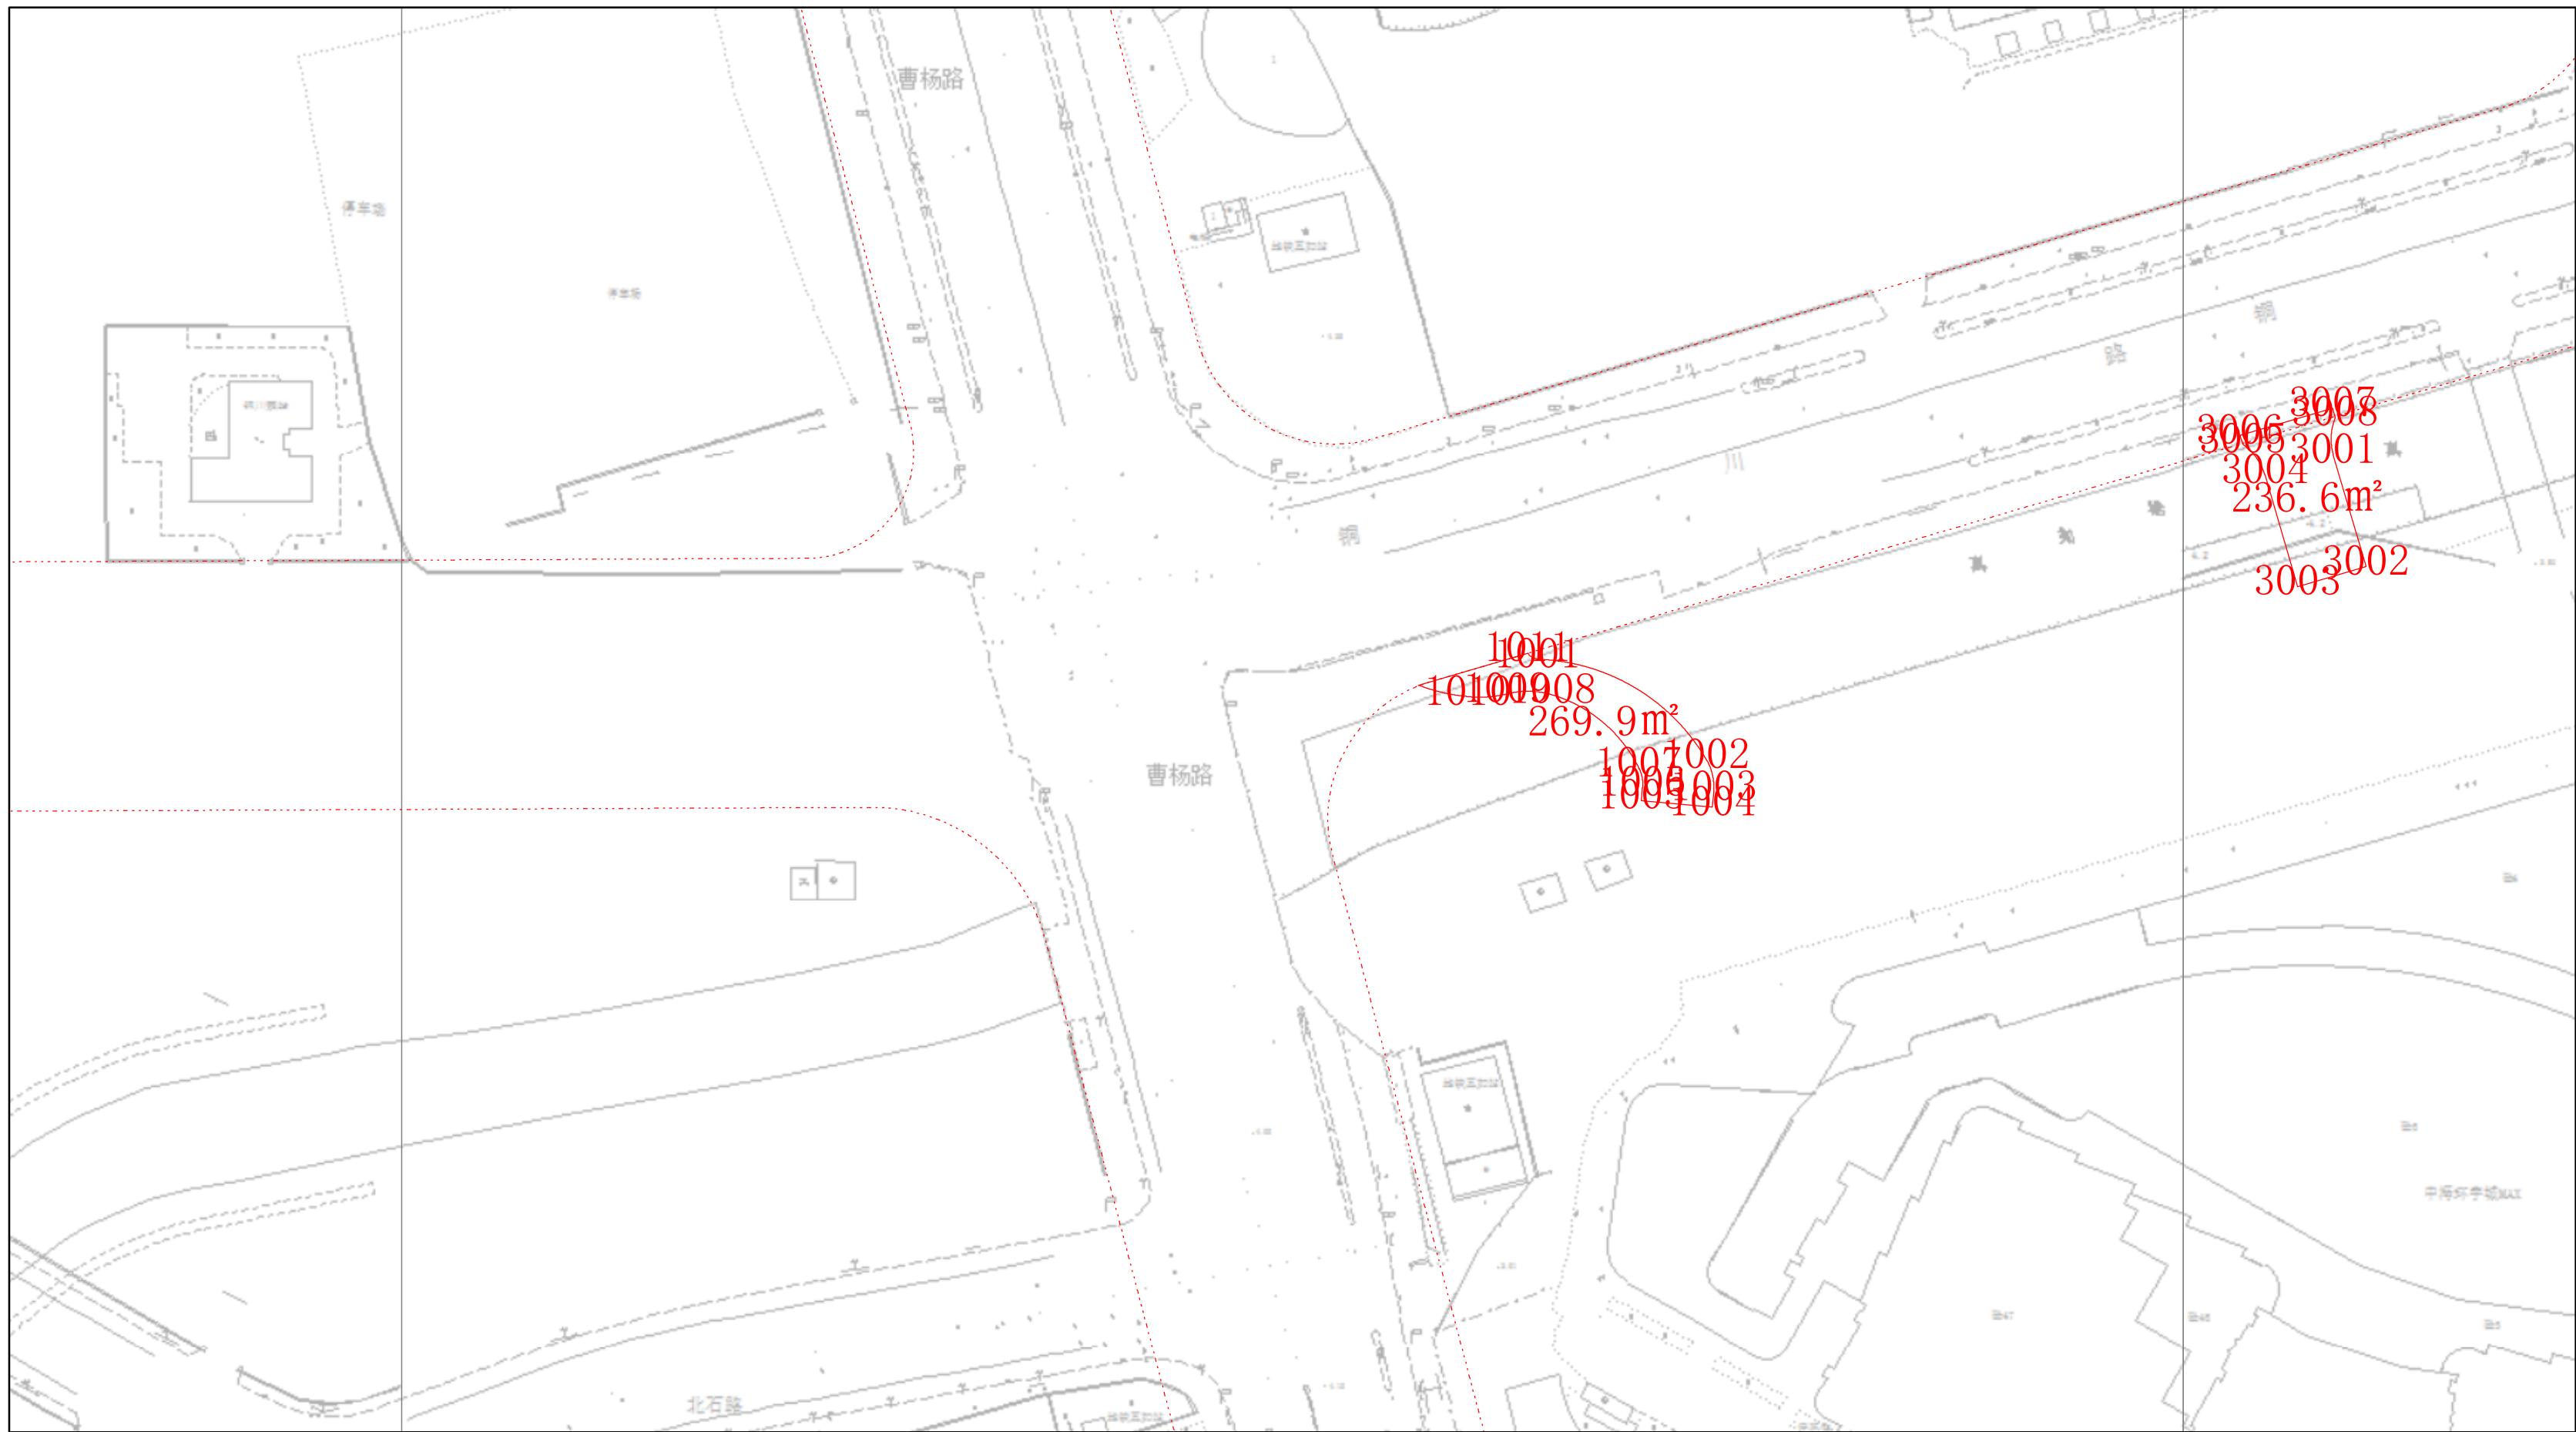

# 规划土地意见书附图

# 规划土地意见书附图

0 15 30 米

# 规划土地意见书附图

IV 10-24

上海市规划和自然资源局

2023-08-31

0 15 30 米