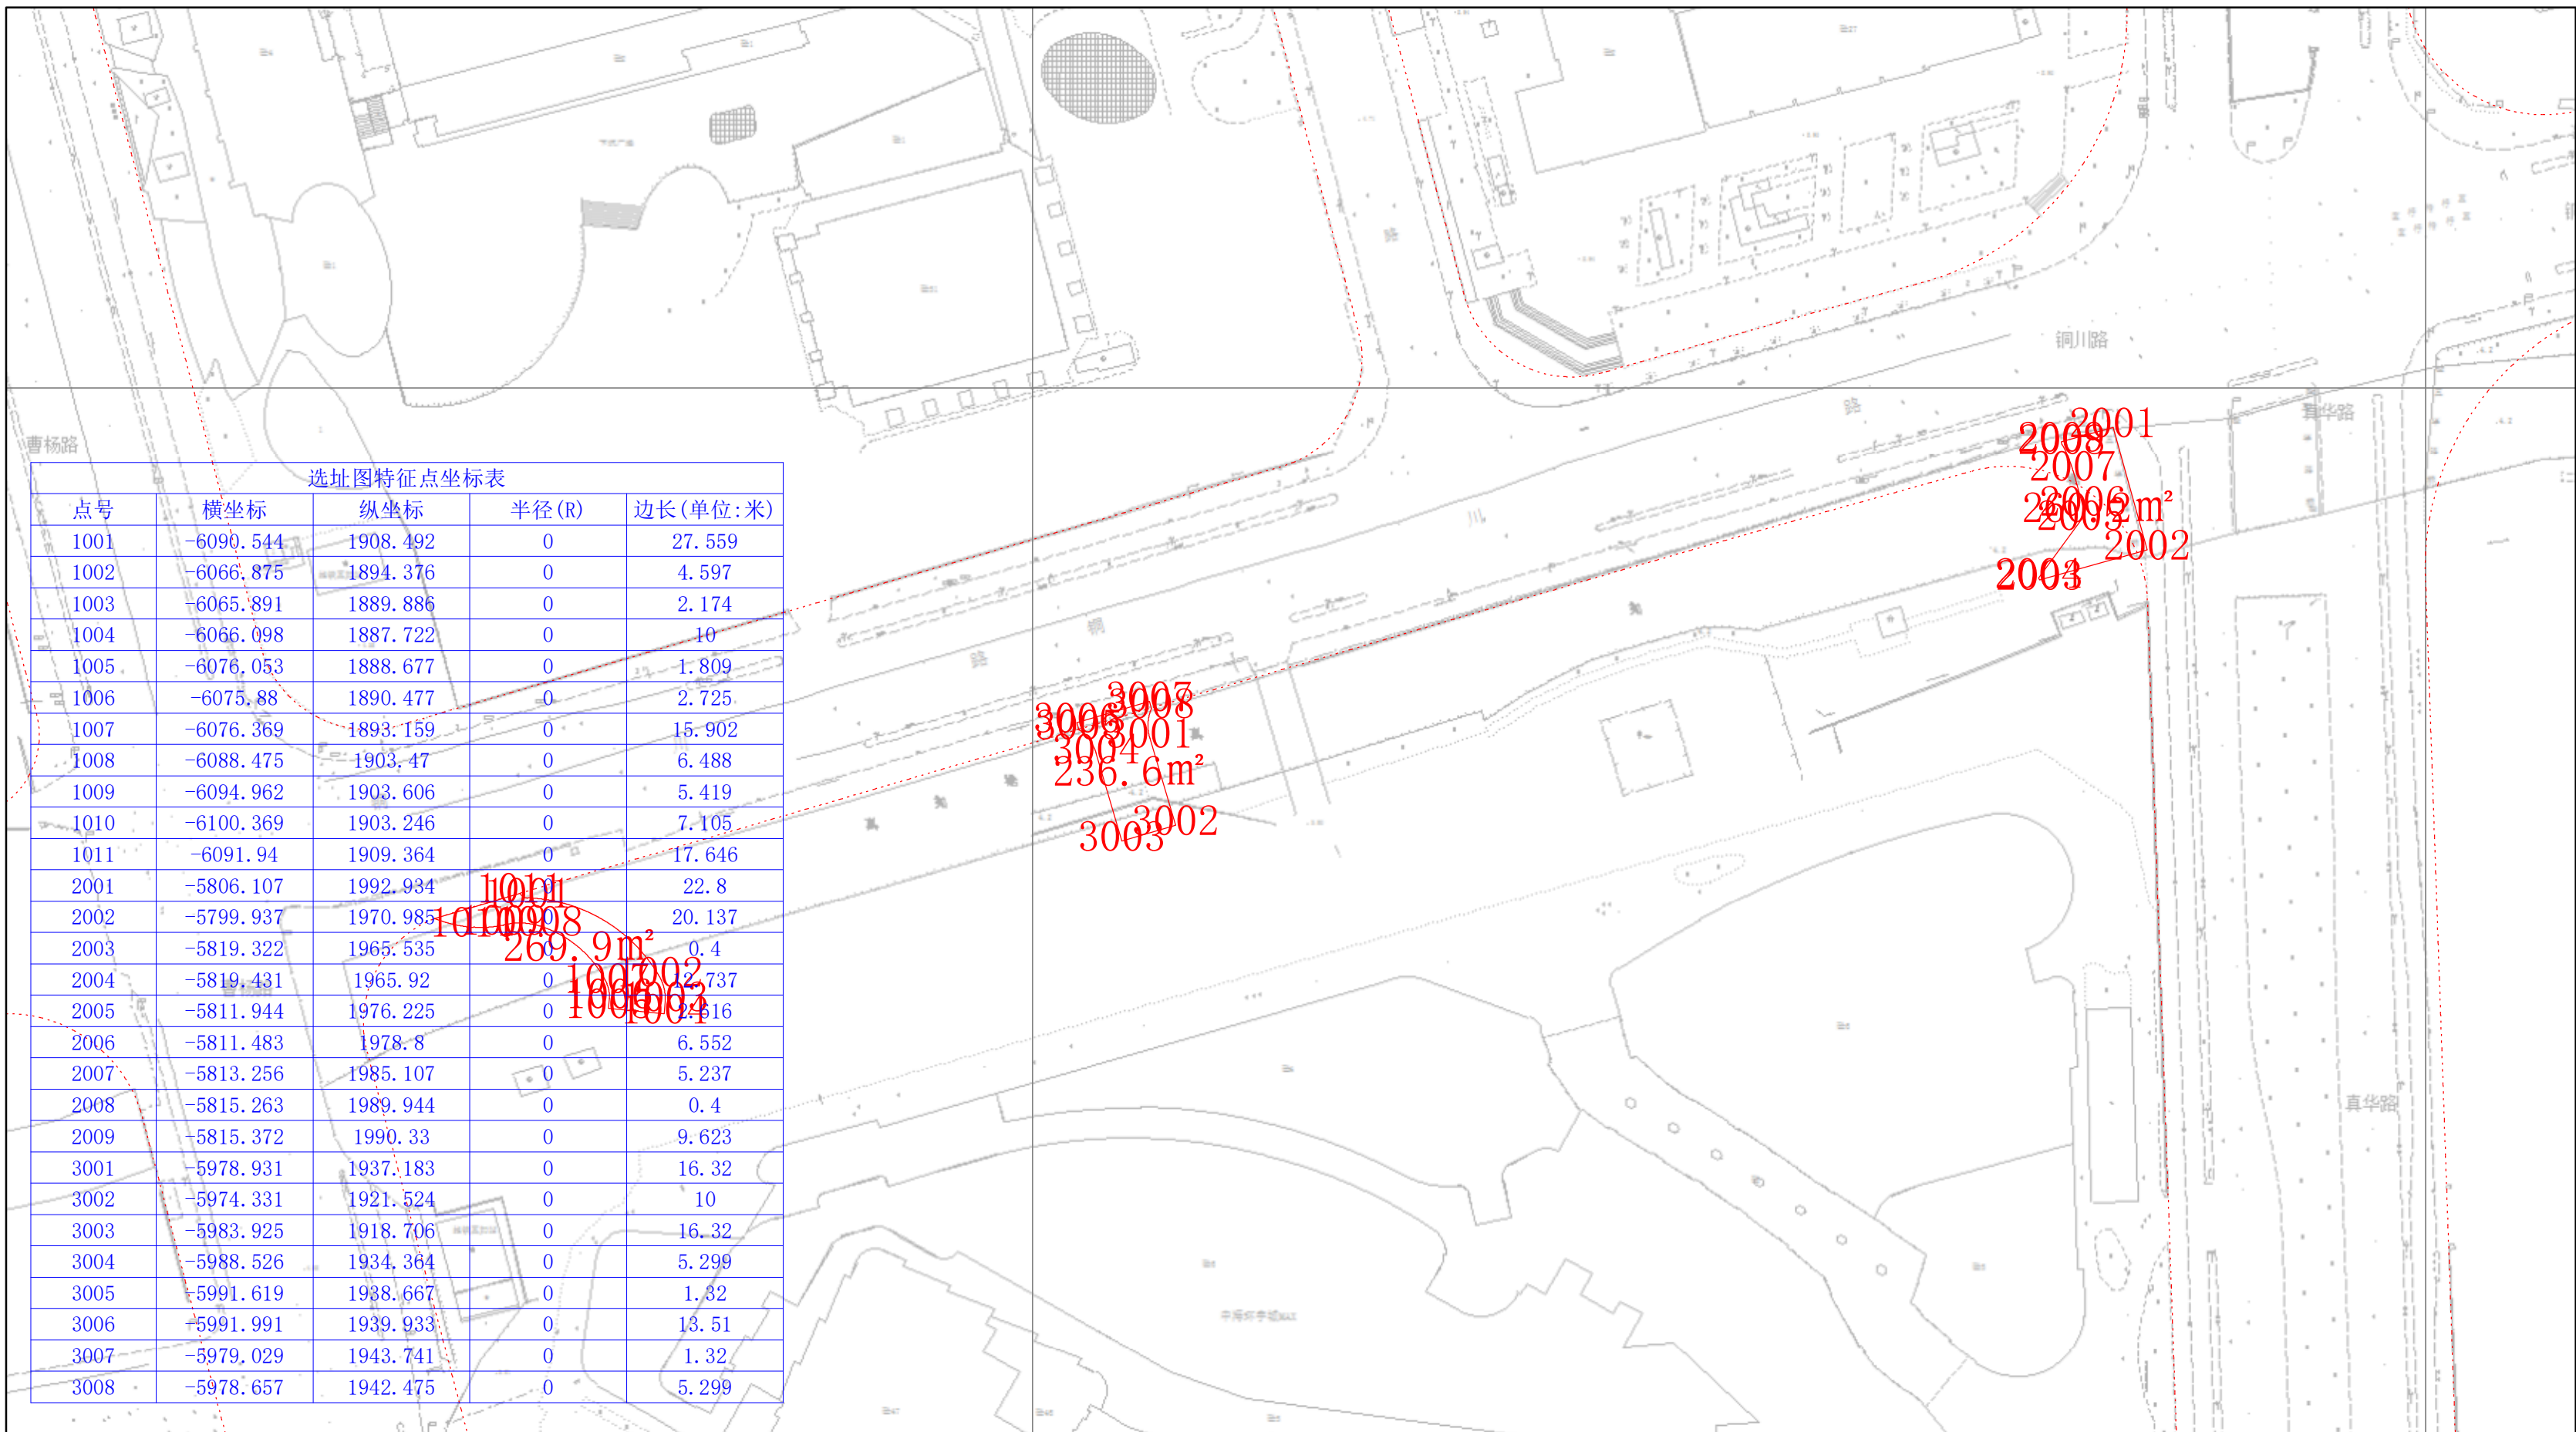

# 规划土地意见书附图

# 规划土地意见书附图

0 15 30 米

# 规划土地意见书附图

IV 10-24

上海市规划和自然资源局

2023-08-31

0 15 30 米