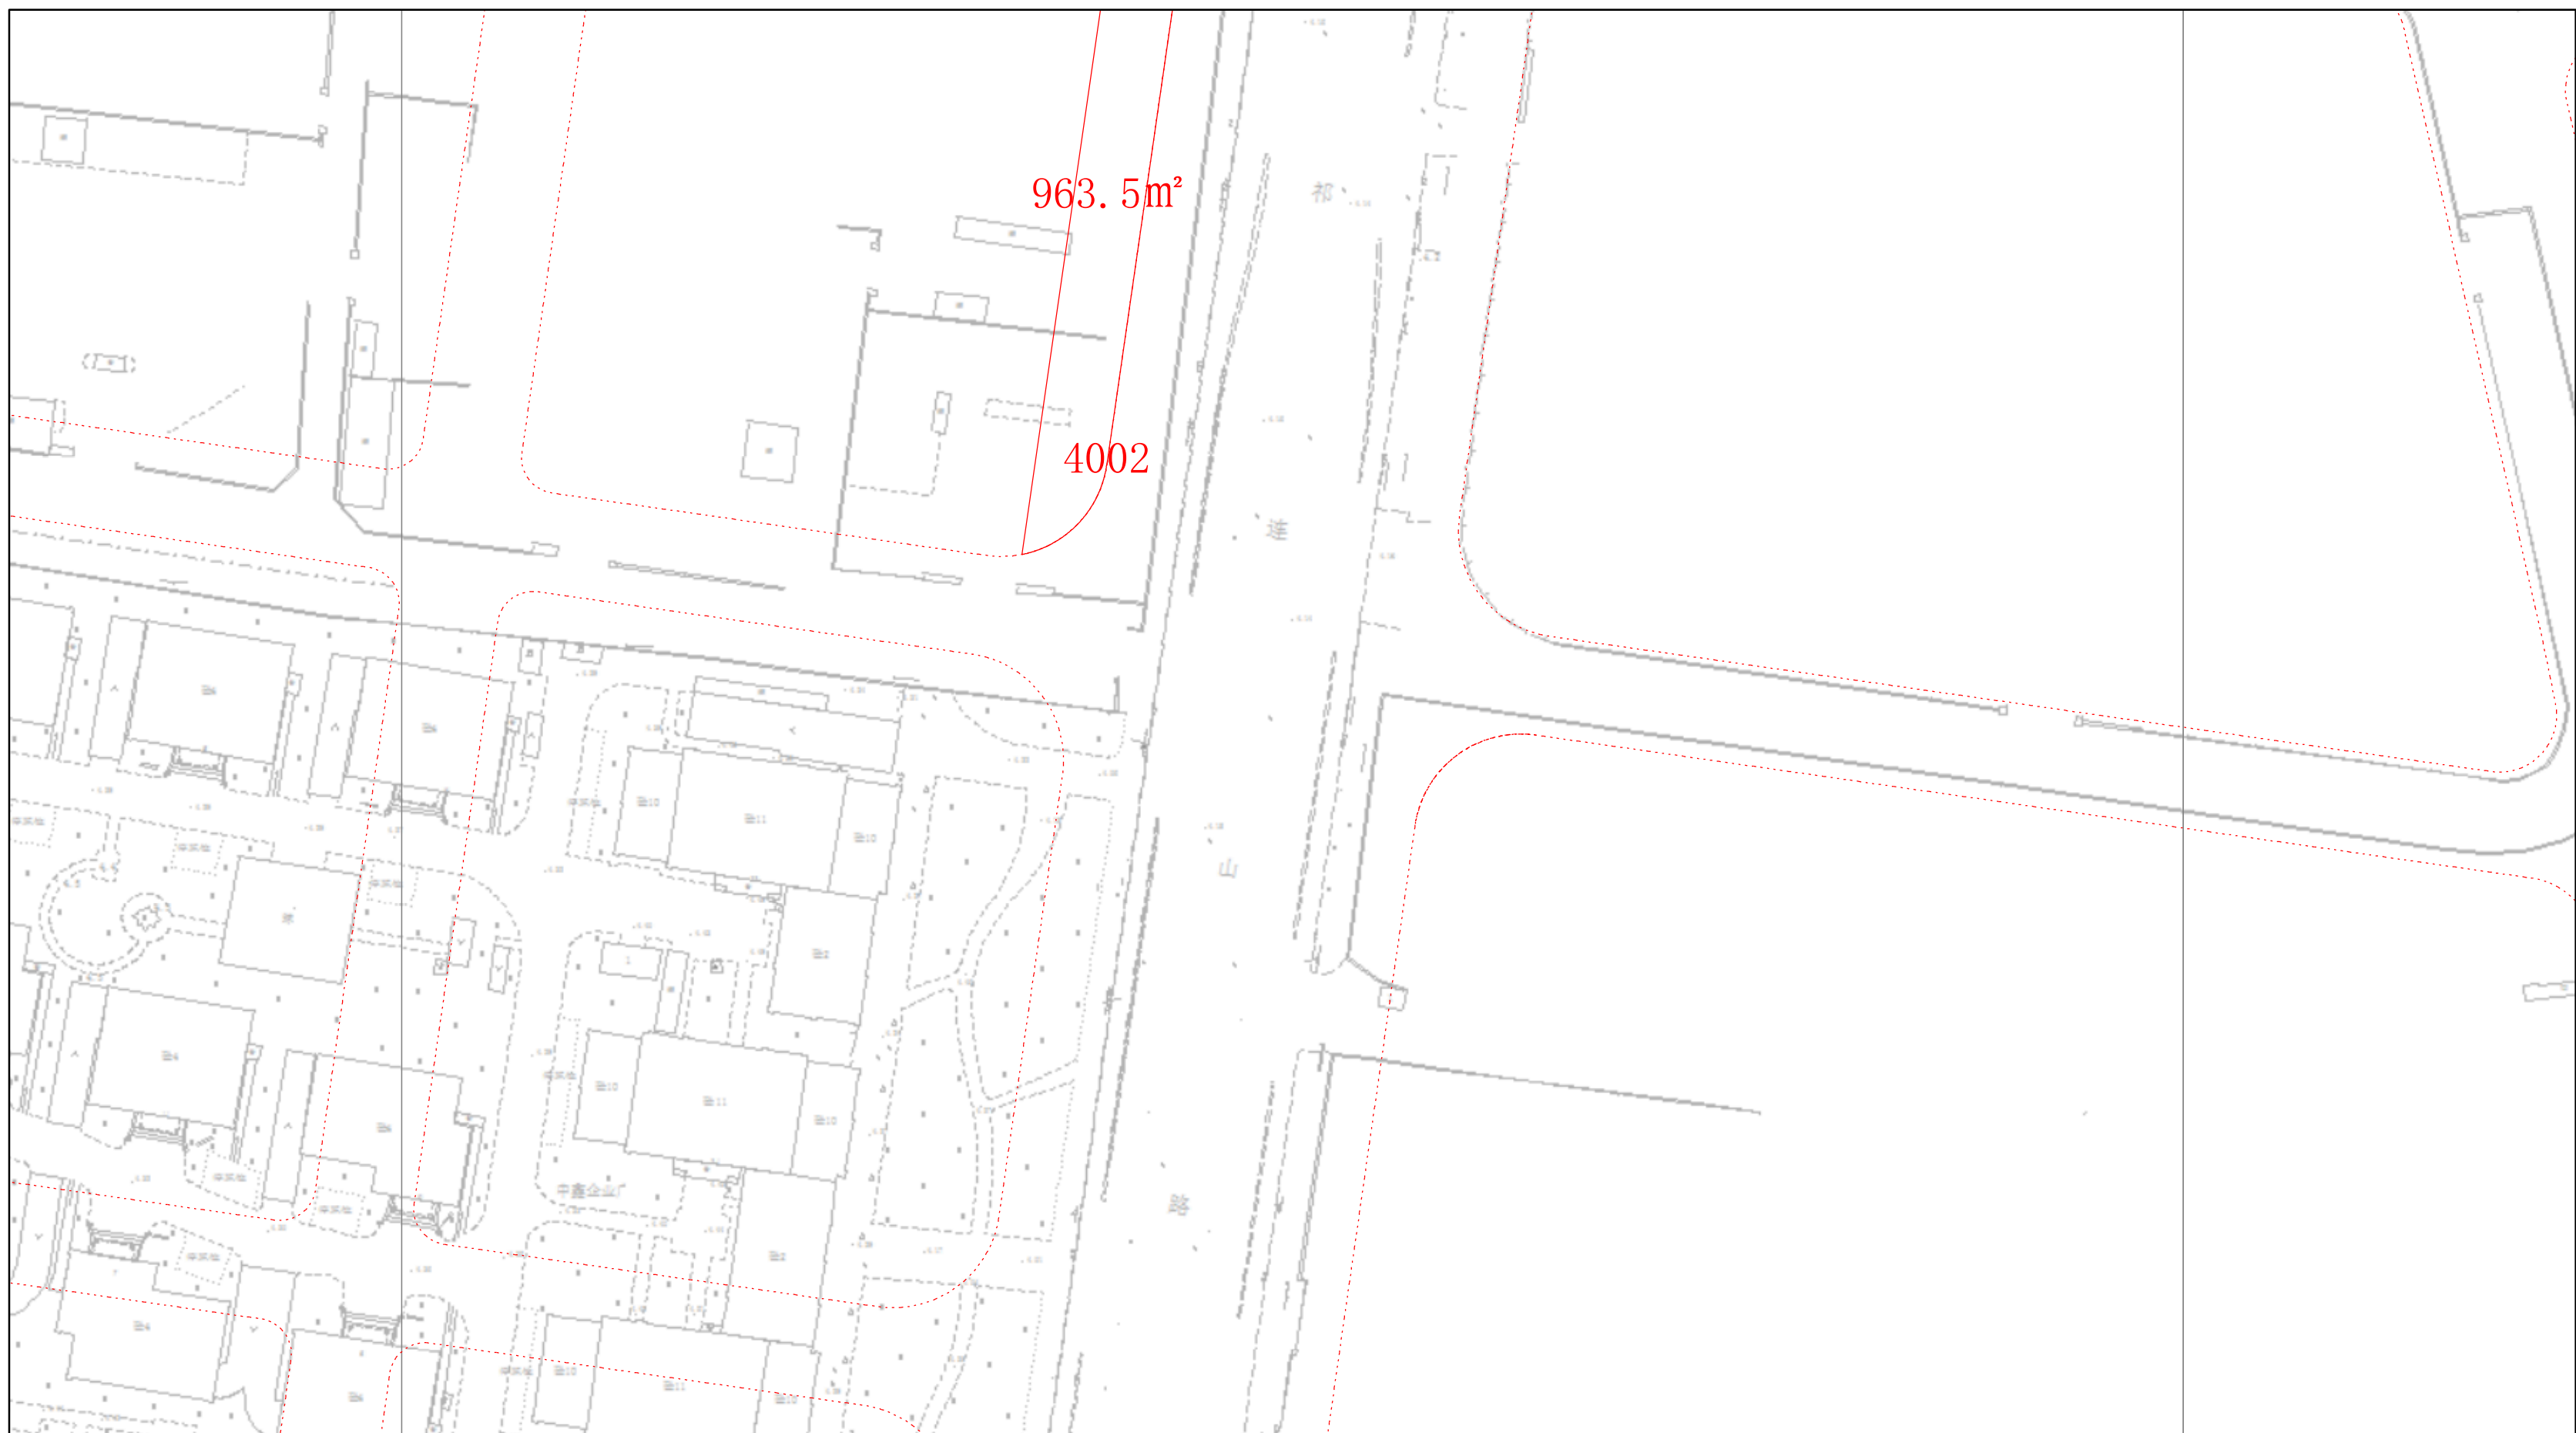

规划土地意见书附图

规划土地意见书附图

IV 28-36

上海市规划和自然资源局

2023-08-25

0 15 30 米

规划土地意见书附图

0 15 30 米

规划土地意见书附图

0 15 30 米