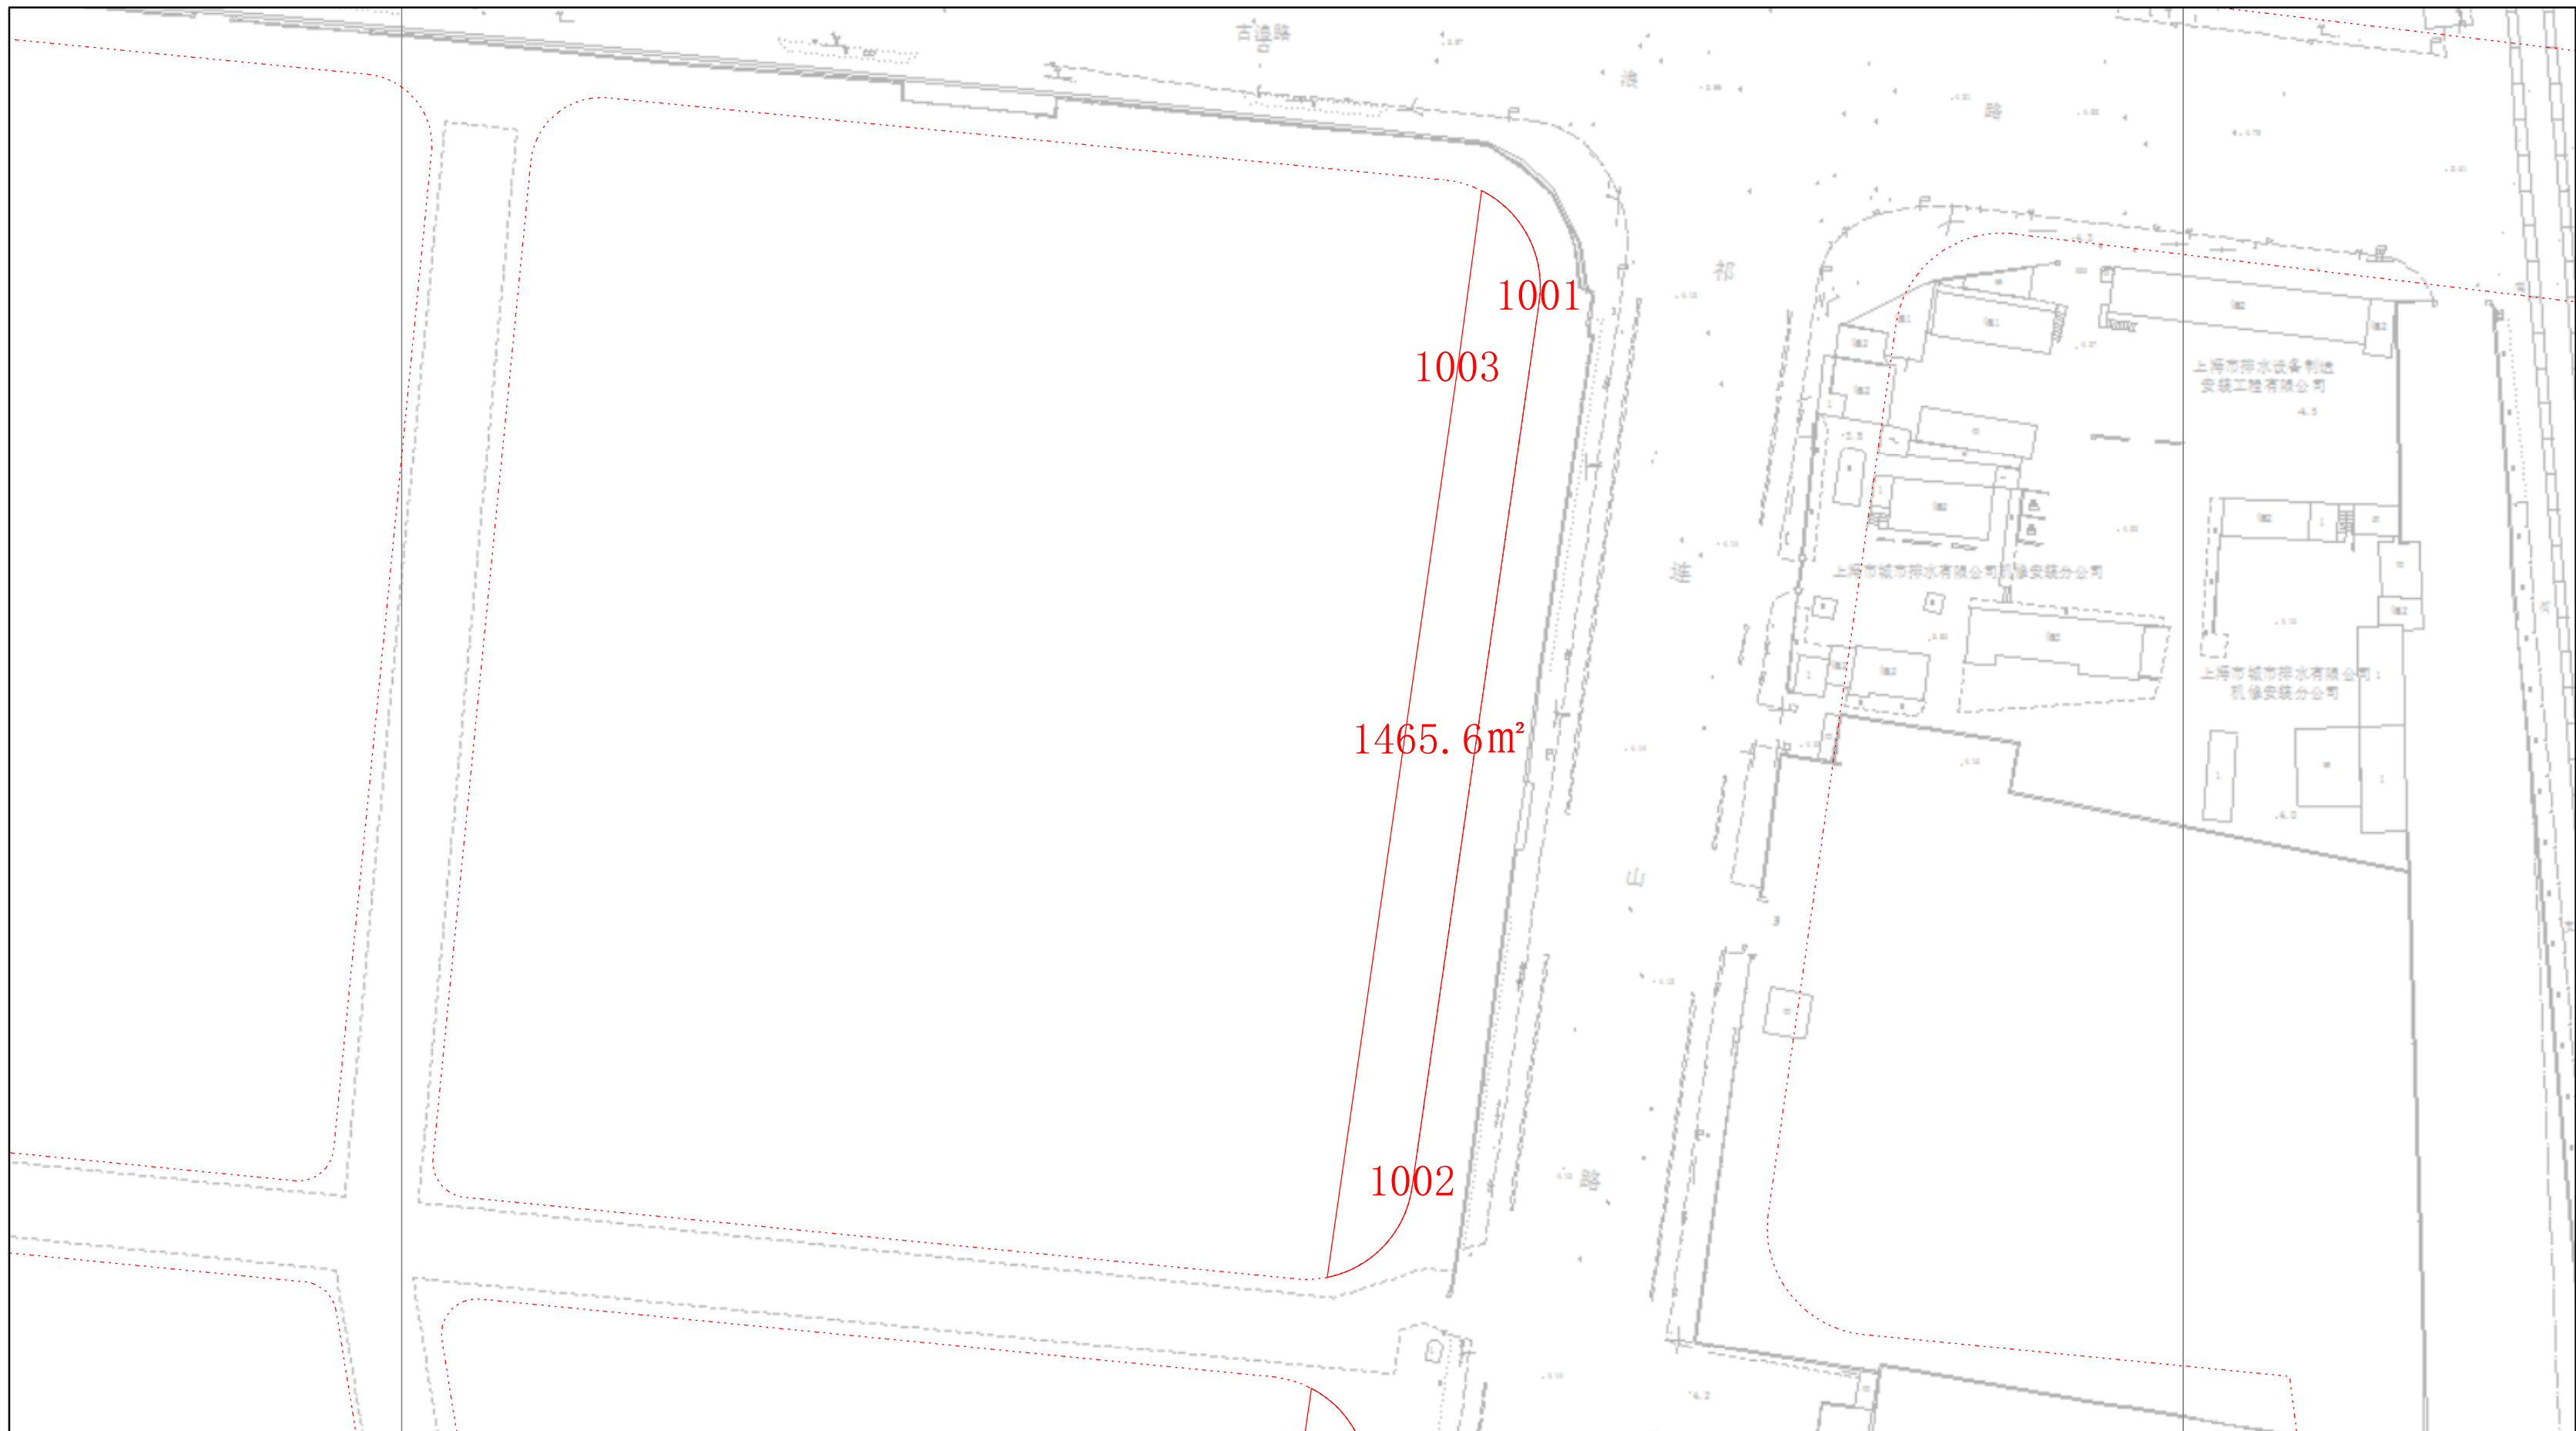

规划土地意见书附图

规划土地意见书附图

IV 28-36

上海市规划和自然资源局

2023-08-25

0 15 30 米

规划土地意见书附图

0 15 30 米

规划土地意见书附图

0 15 30 米