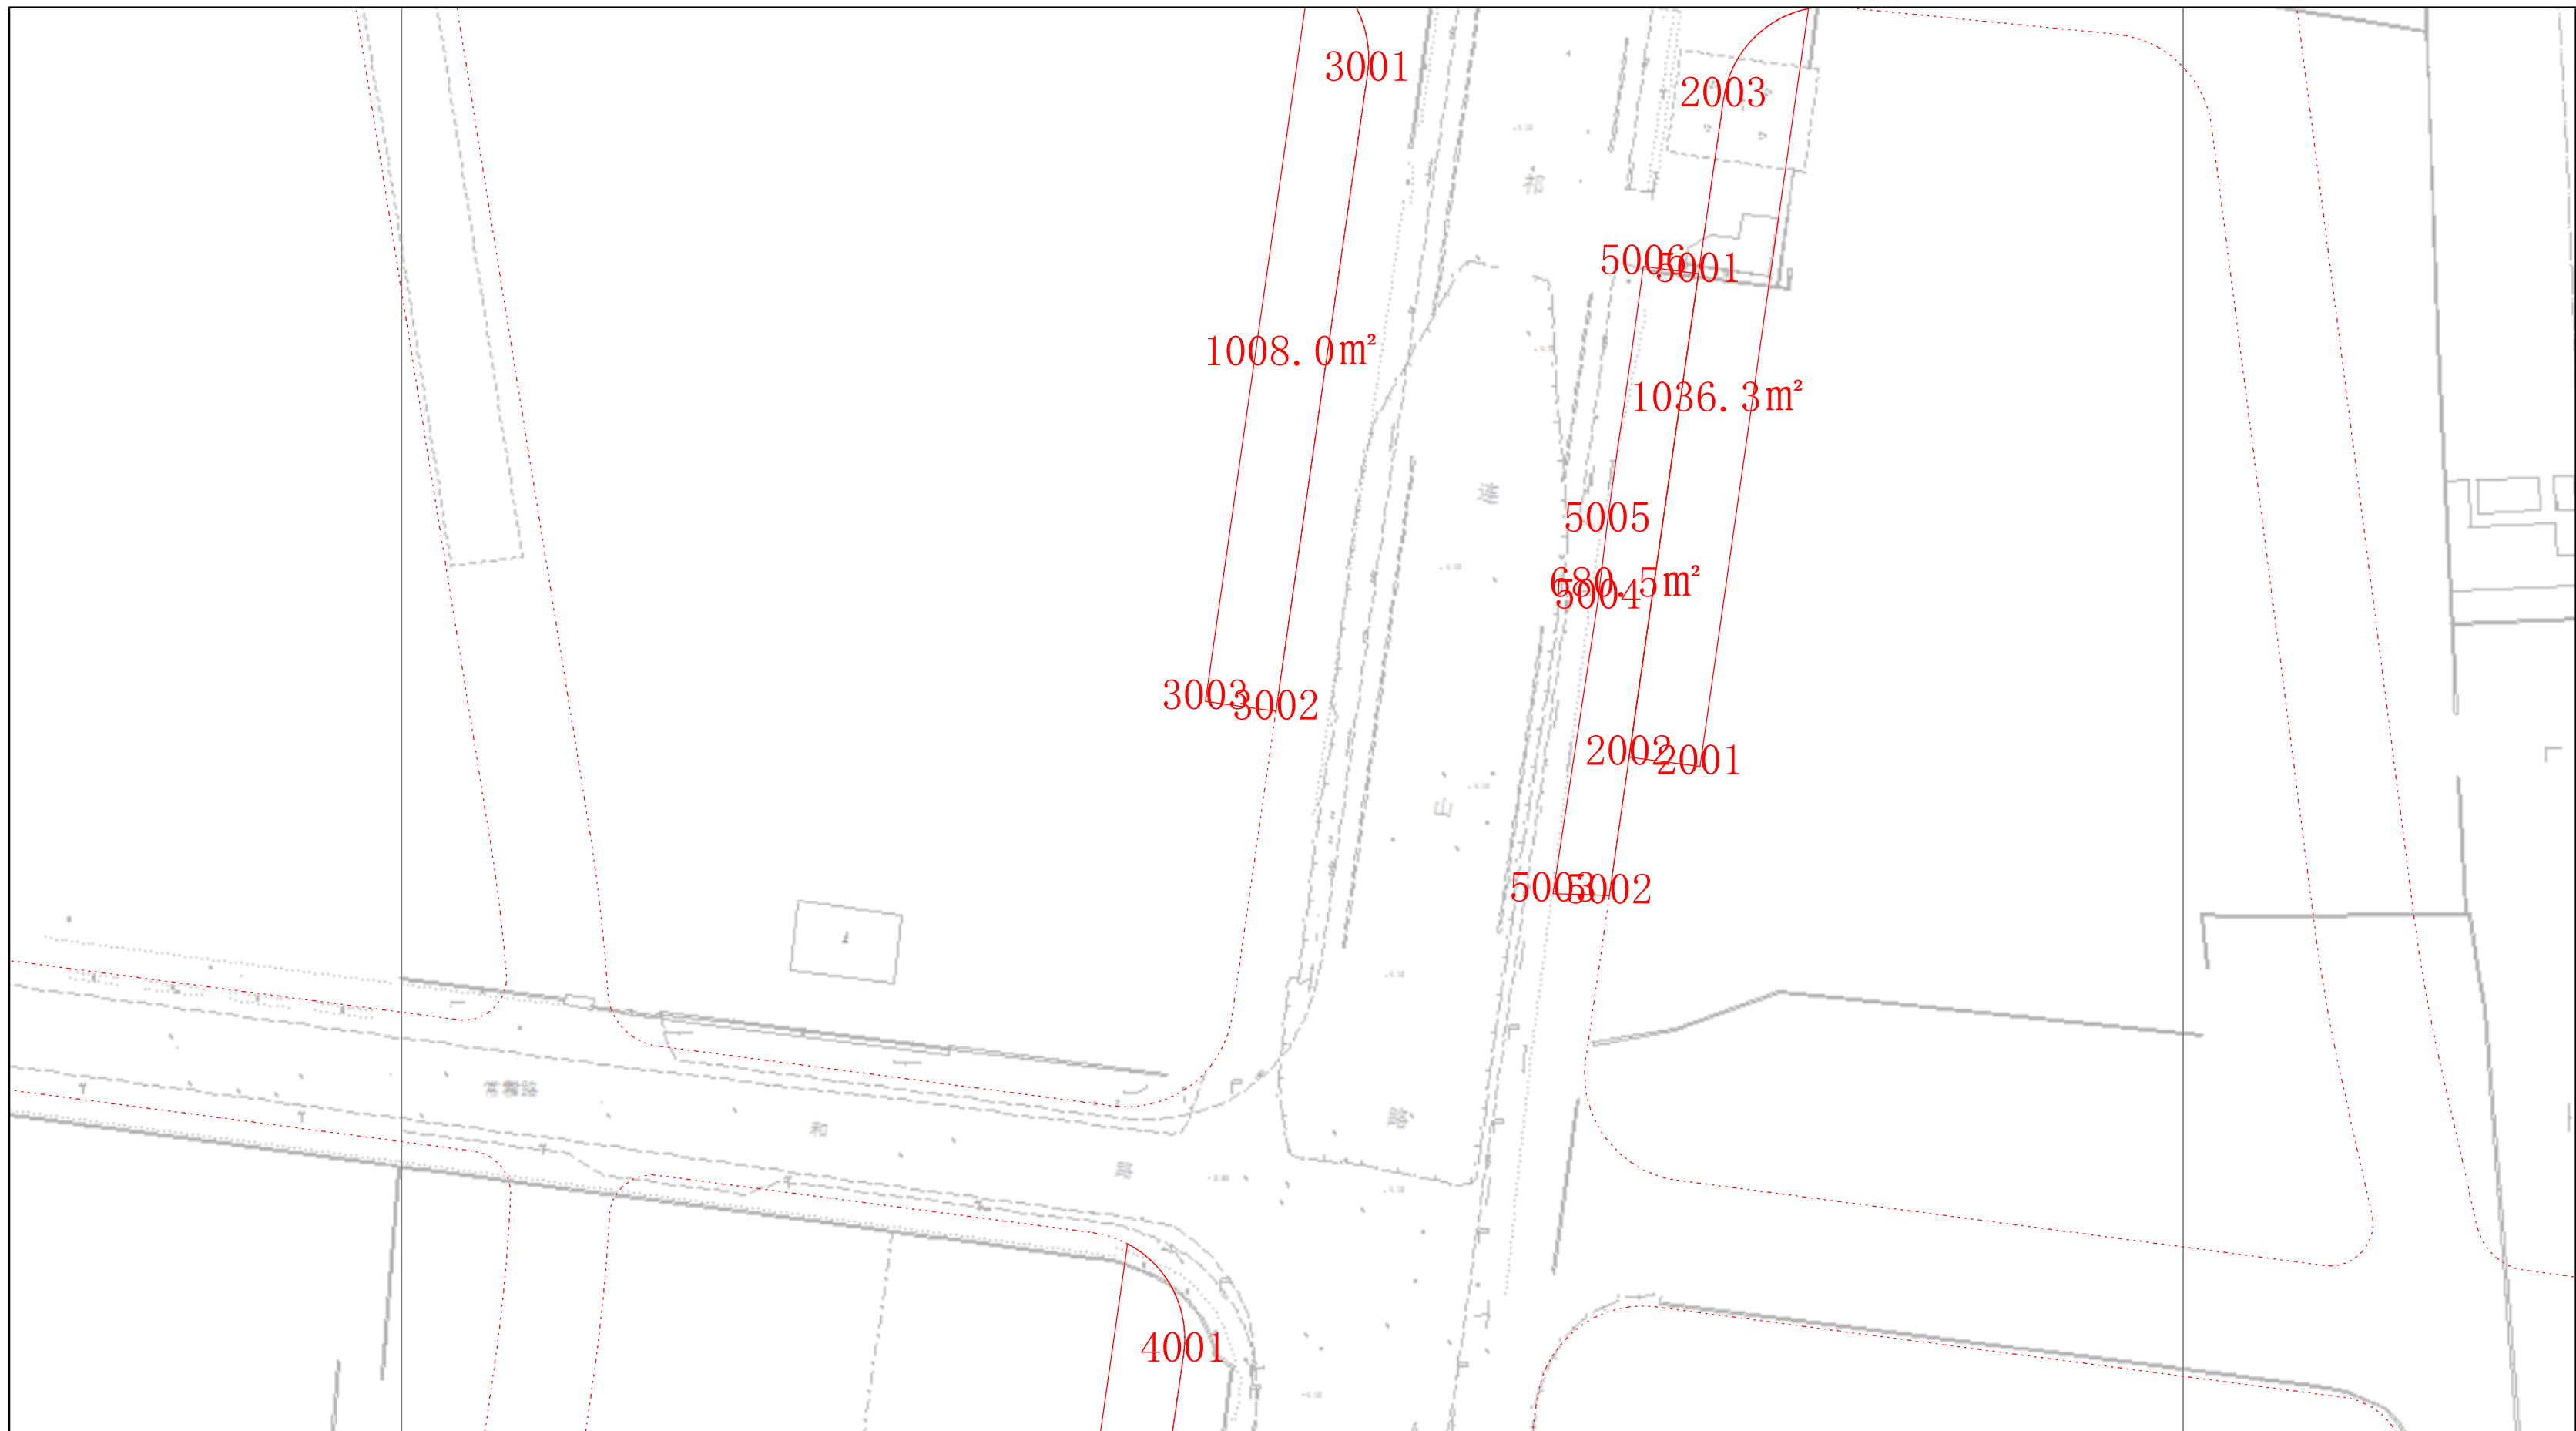

规划土地意见书附图

规划土地意见书附图

IV 28-36

上海市规划和自然资源局

2023-08-25

0 15 30 米

规划土地意见书附图

0 15 30 米

规划土地意见书附图

0 15 30 米