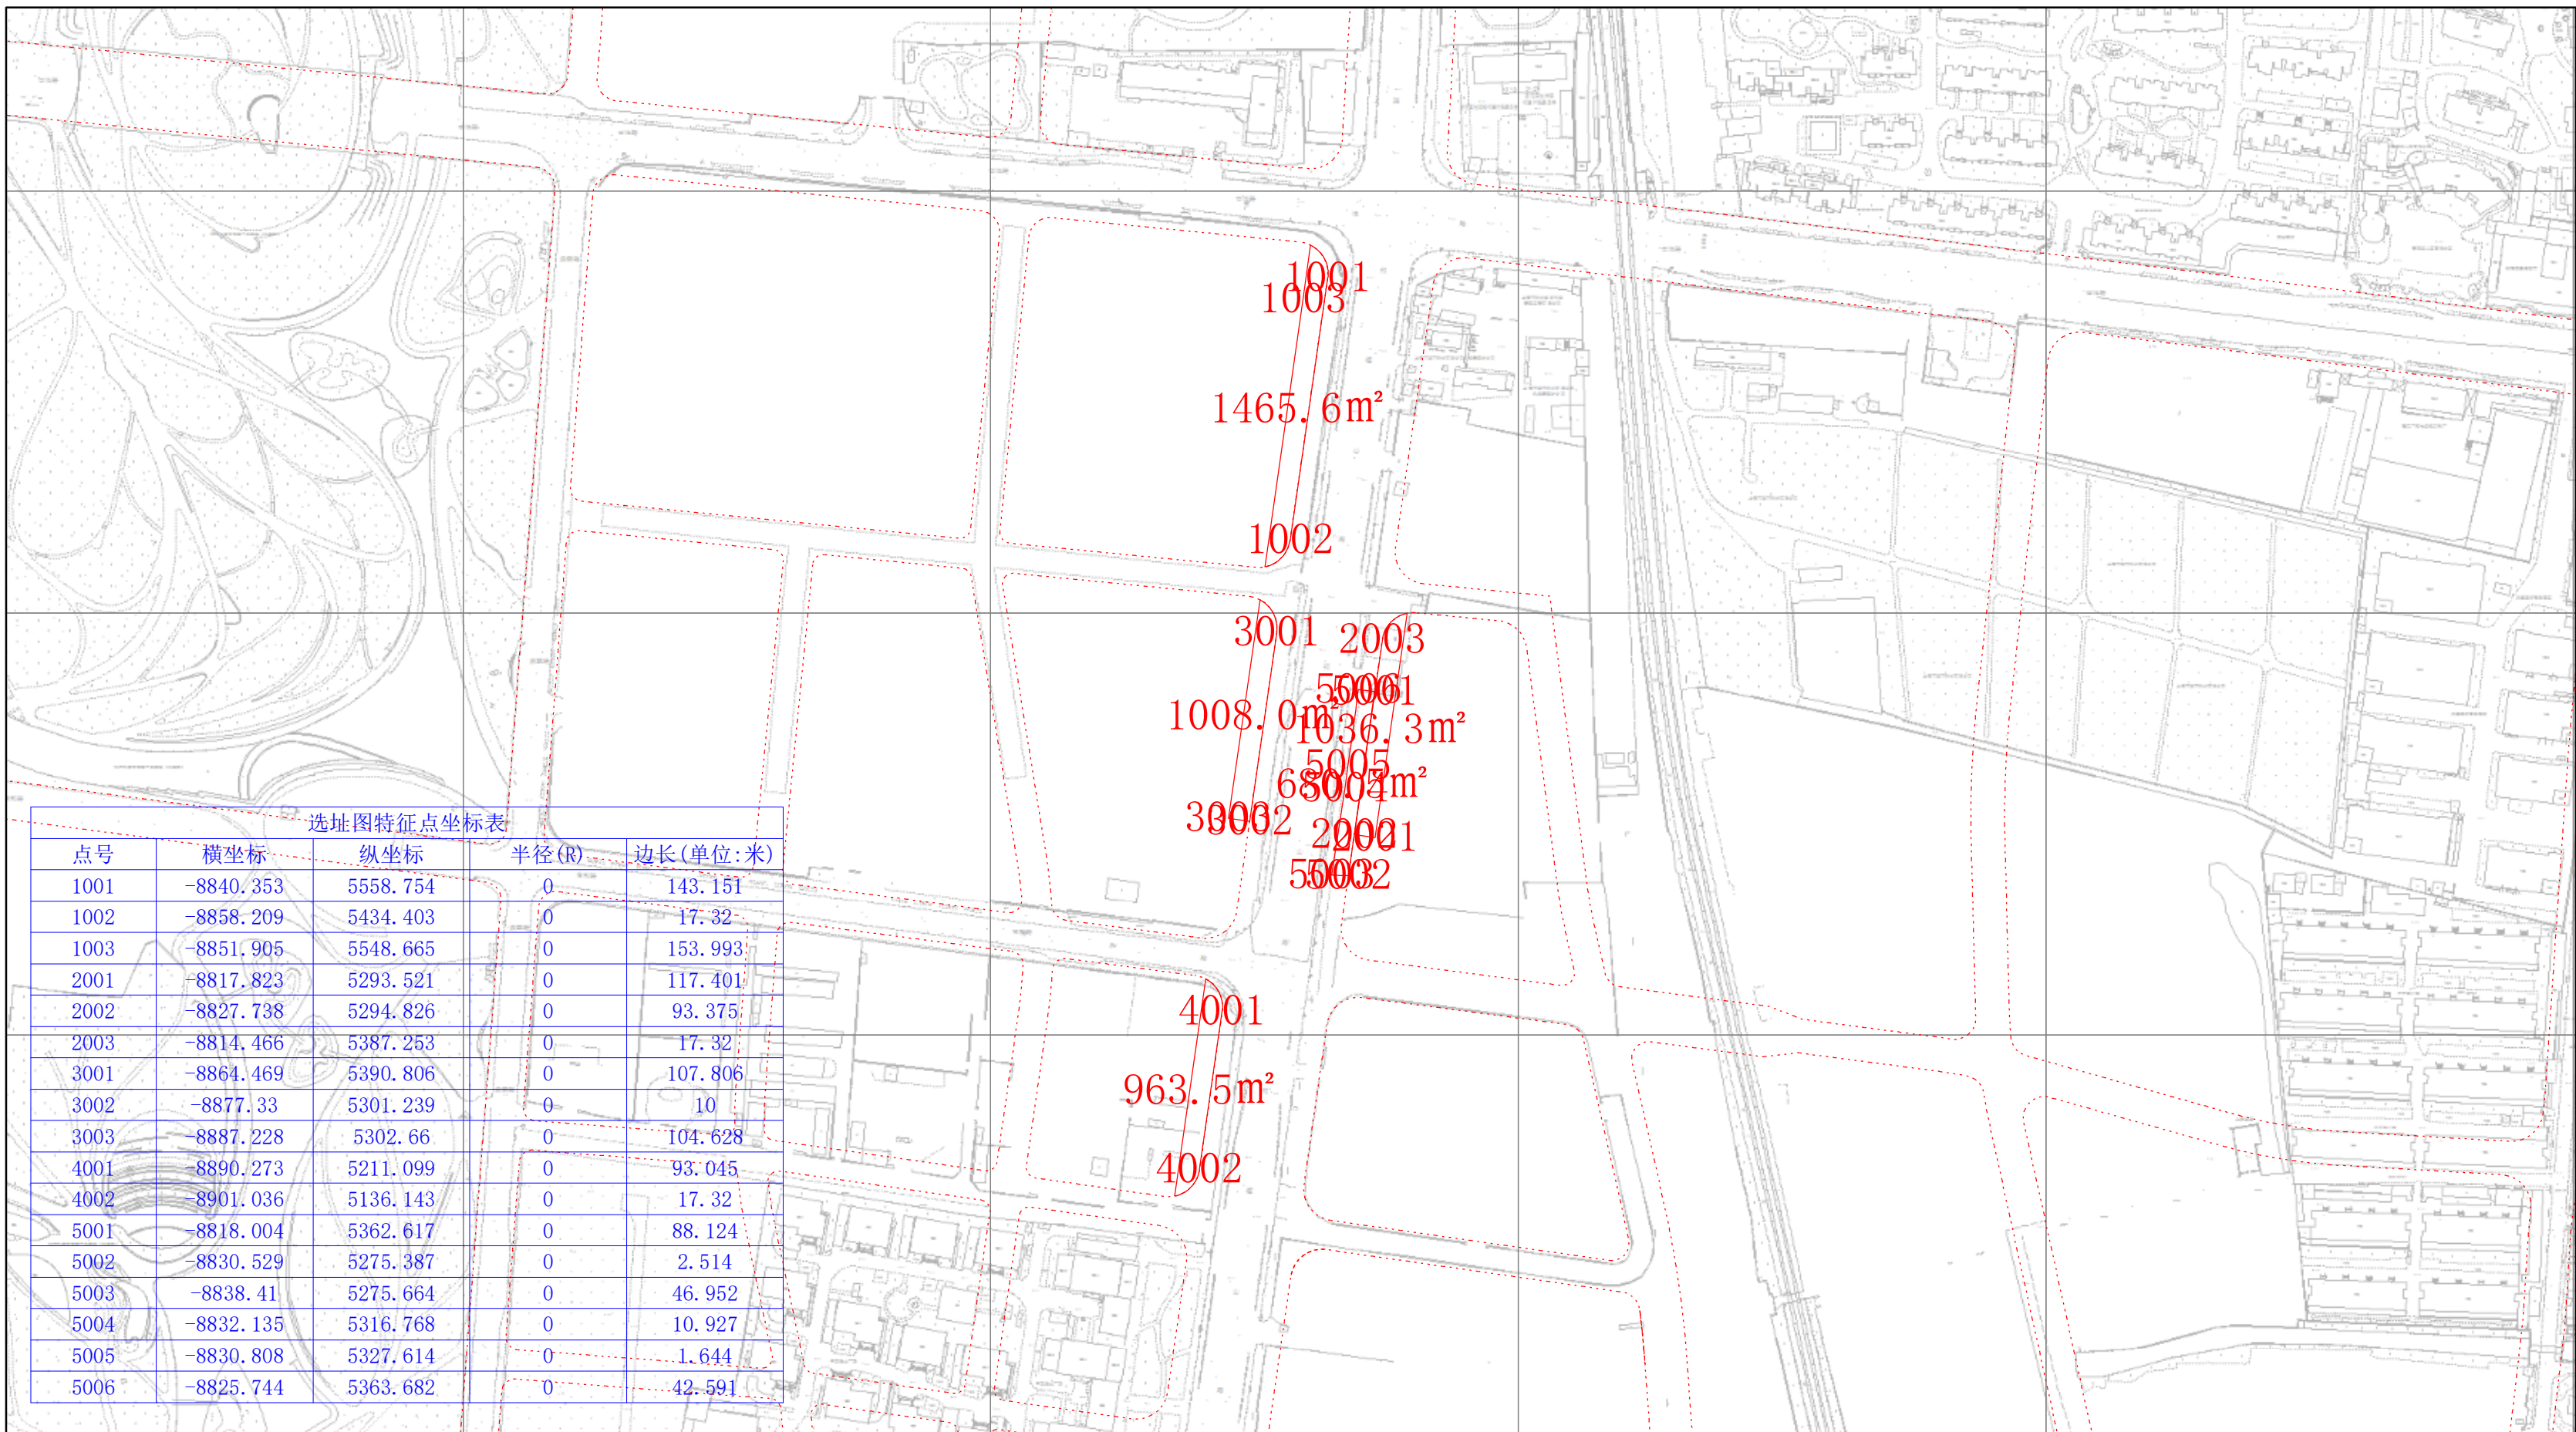

规划土地意见书附图

规划土地意见书附图

IV 28-36

上海市规划和自然资源局

2023-08-25

0 15 30 米

规划土地意见书附图

0 15 30 米

规划土地意见书附图

0 15 30 米