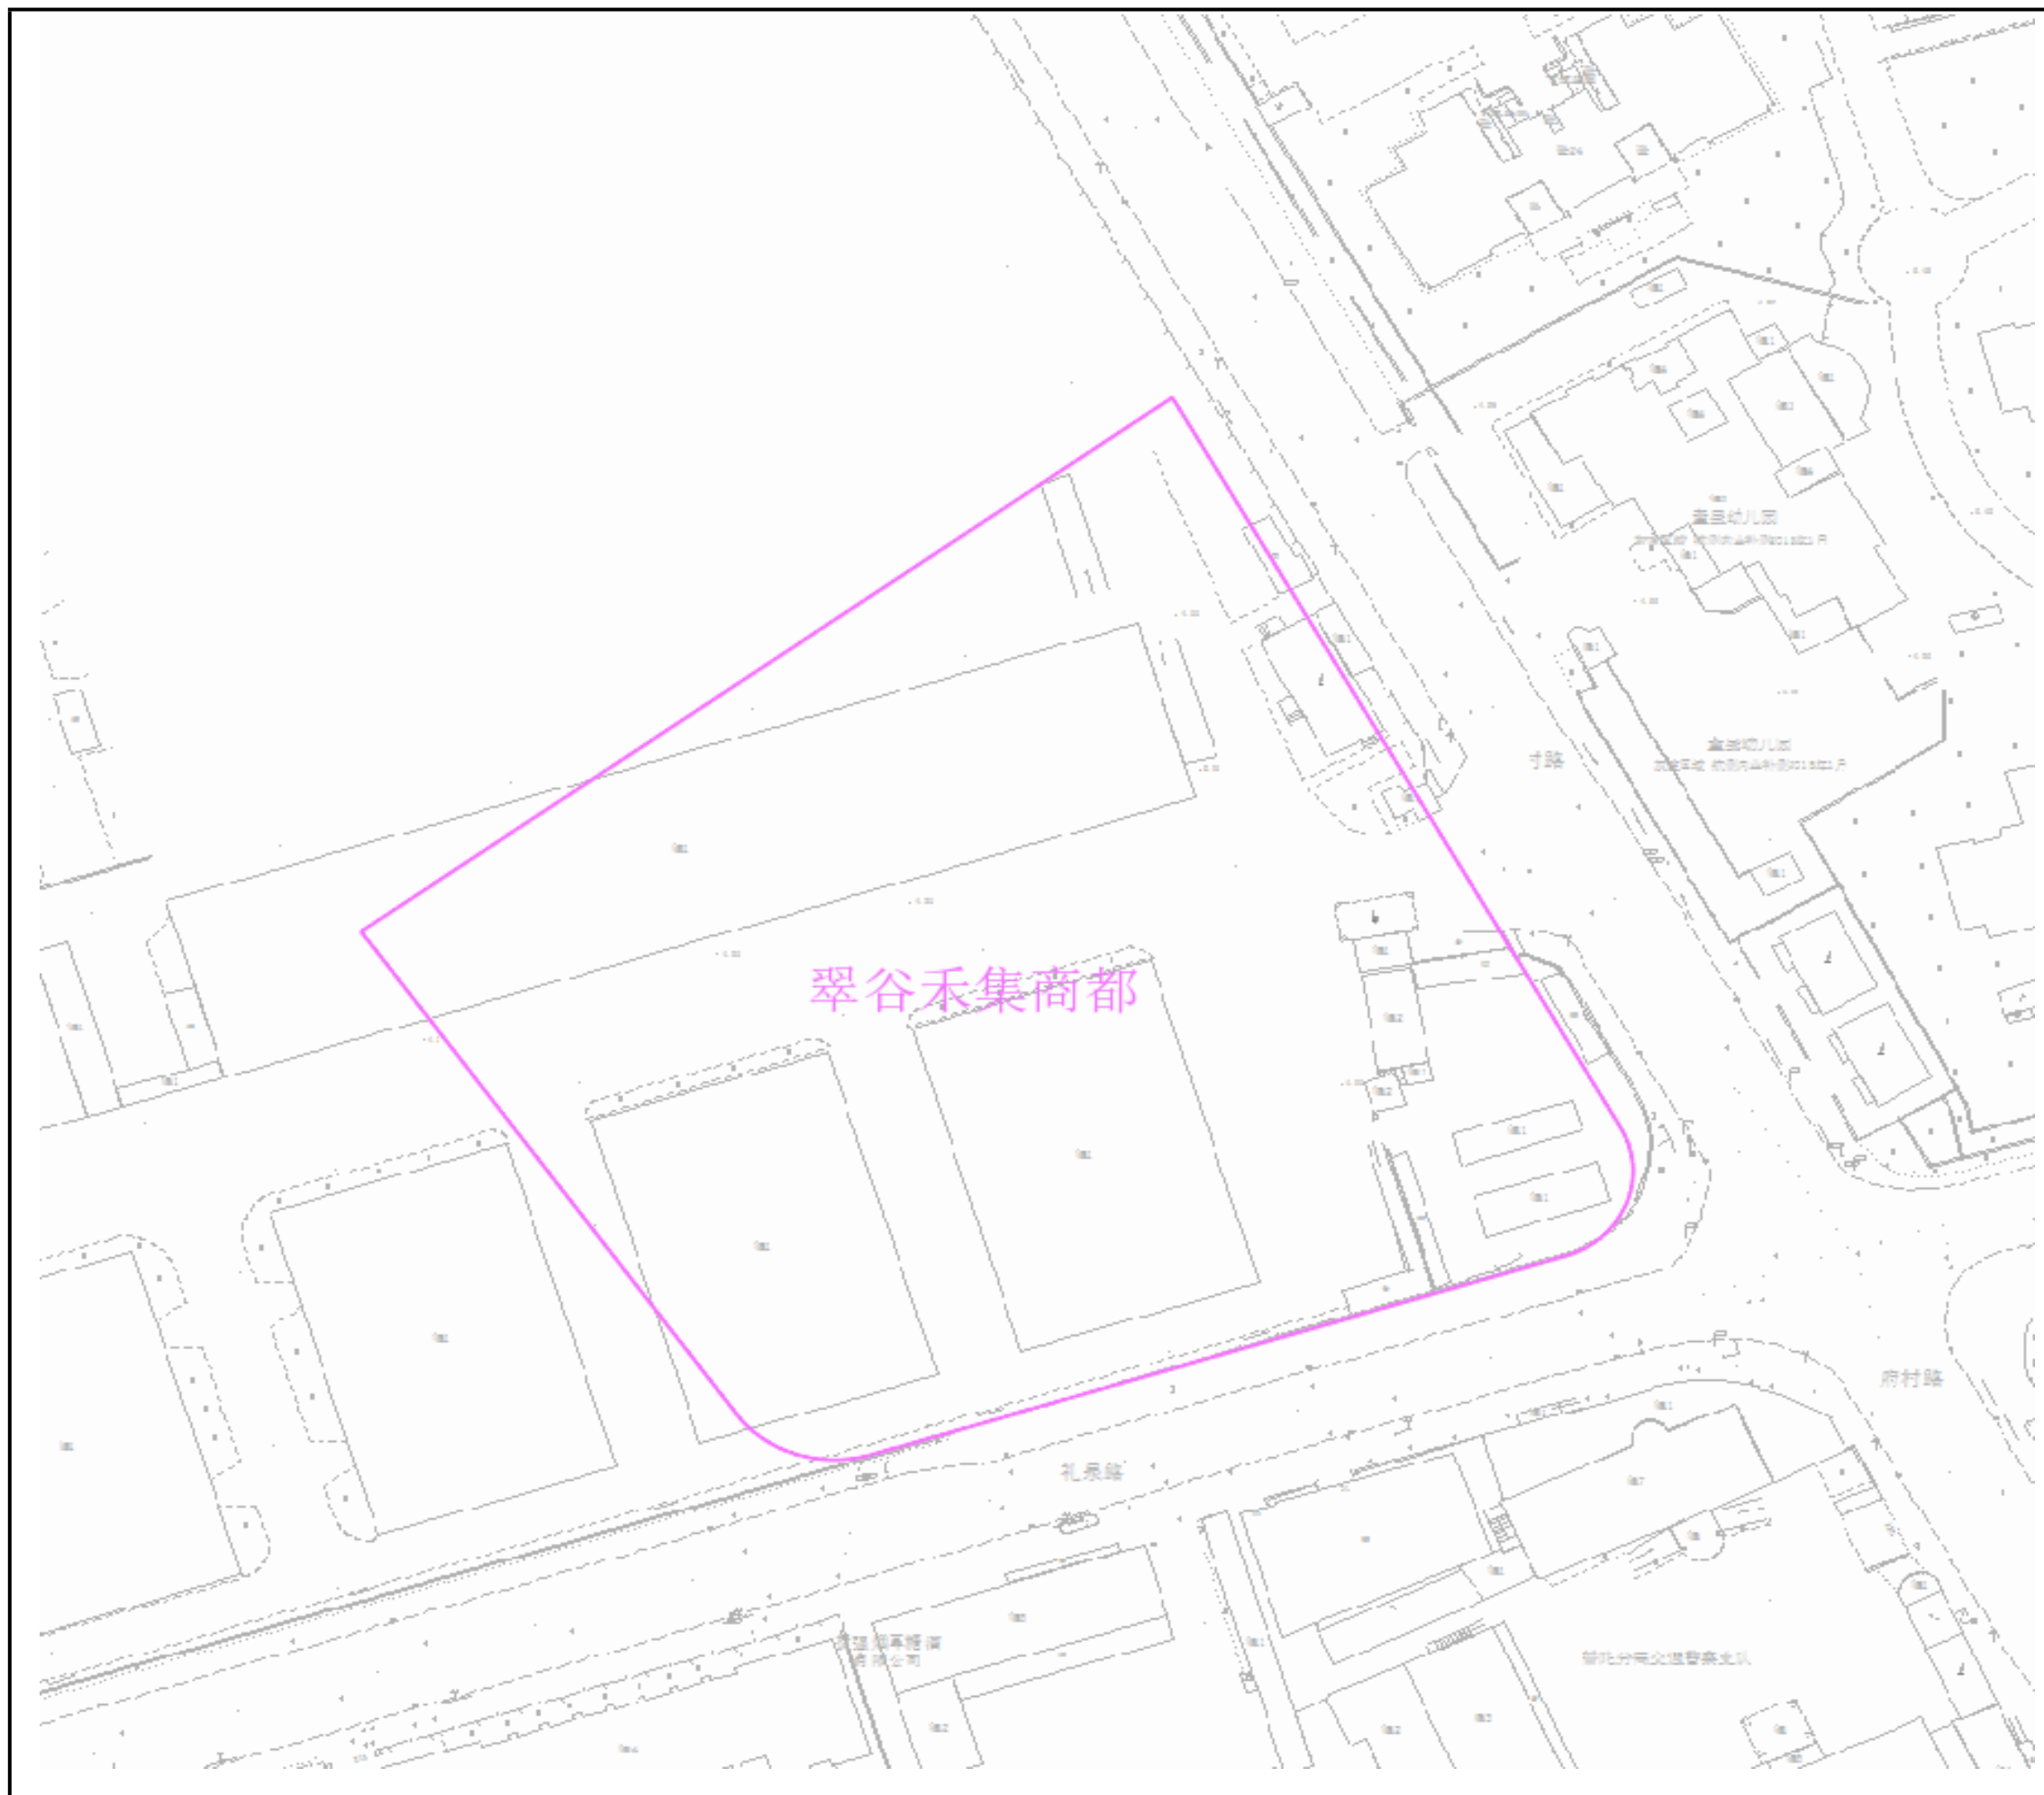

# 居住区、建筑物、构筑物名称审批示意图

项目基本信息	
地名名称	翠谷禾集商都
汉语拼音	Cuiguheji Shangdu
批文名称	关于批准“翠谷禾集商都”地名的通知
批文文号	沪普规划资源地名〔2026〕4号

上海市普陀区规划和自然资源局

2026年6月22日