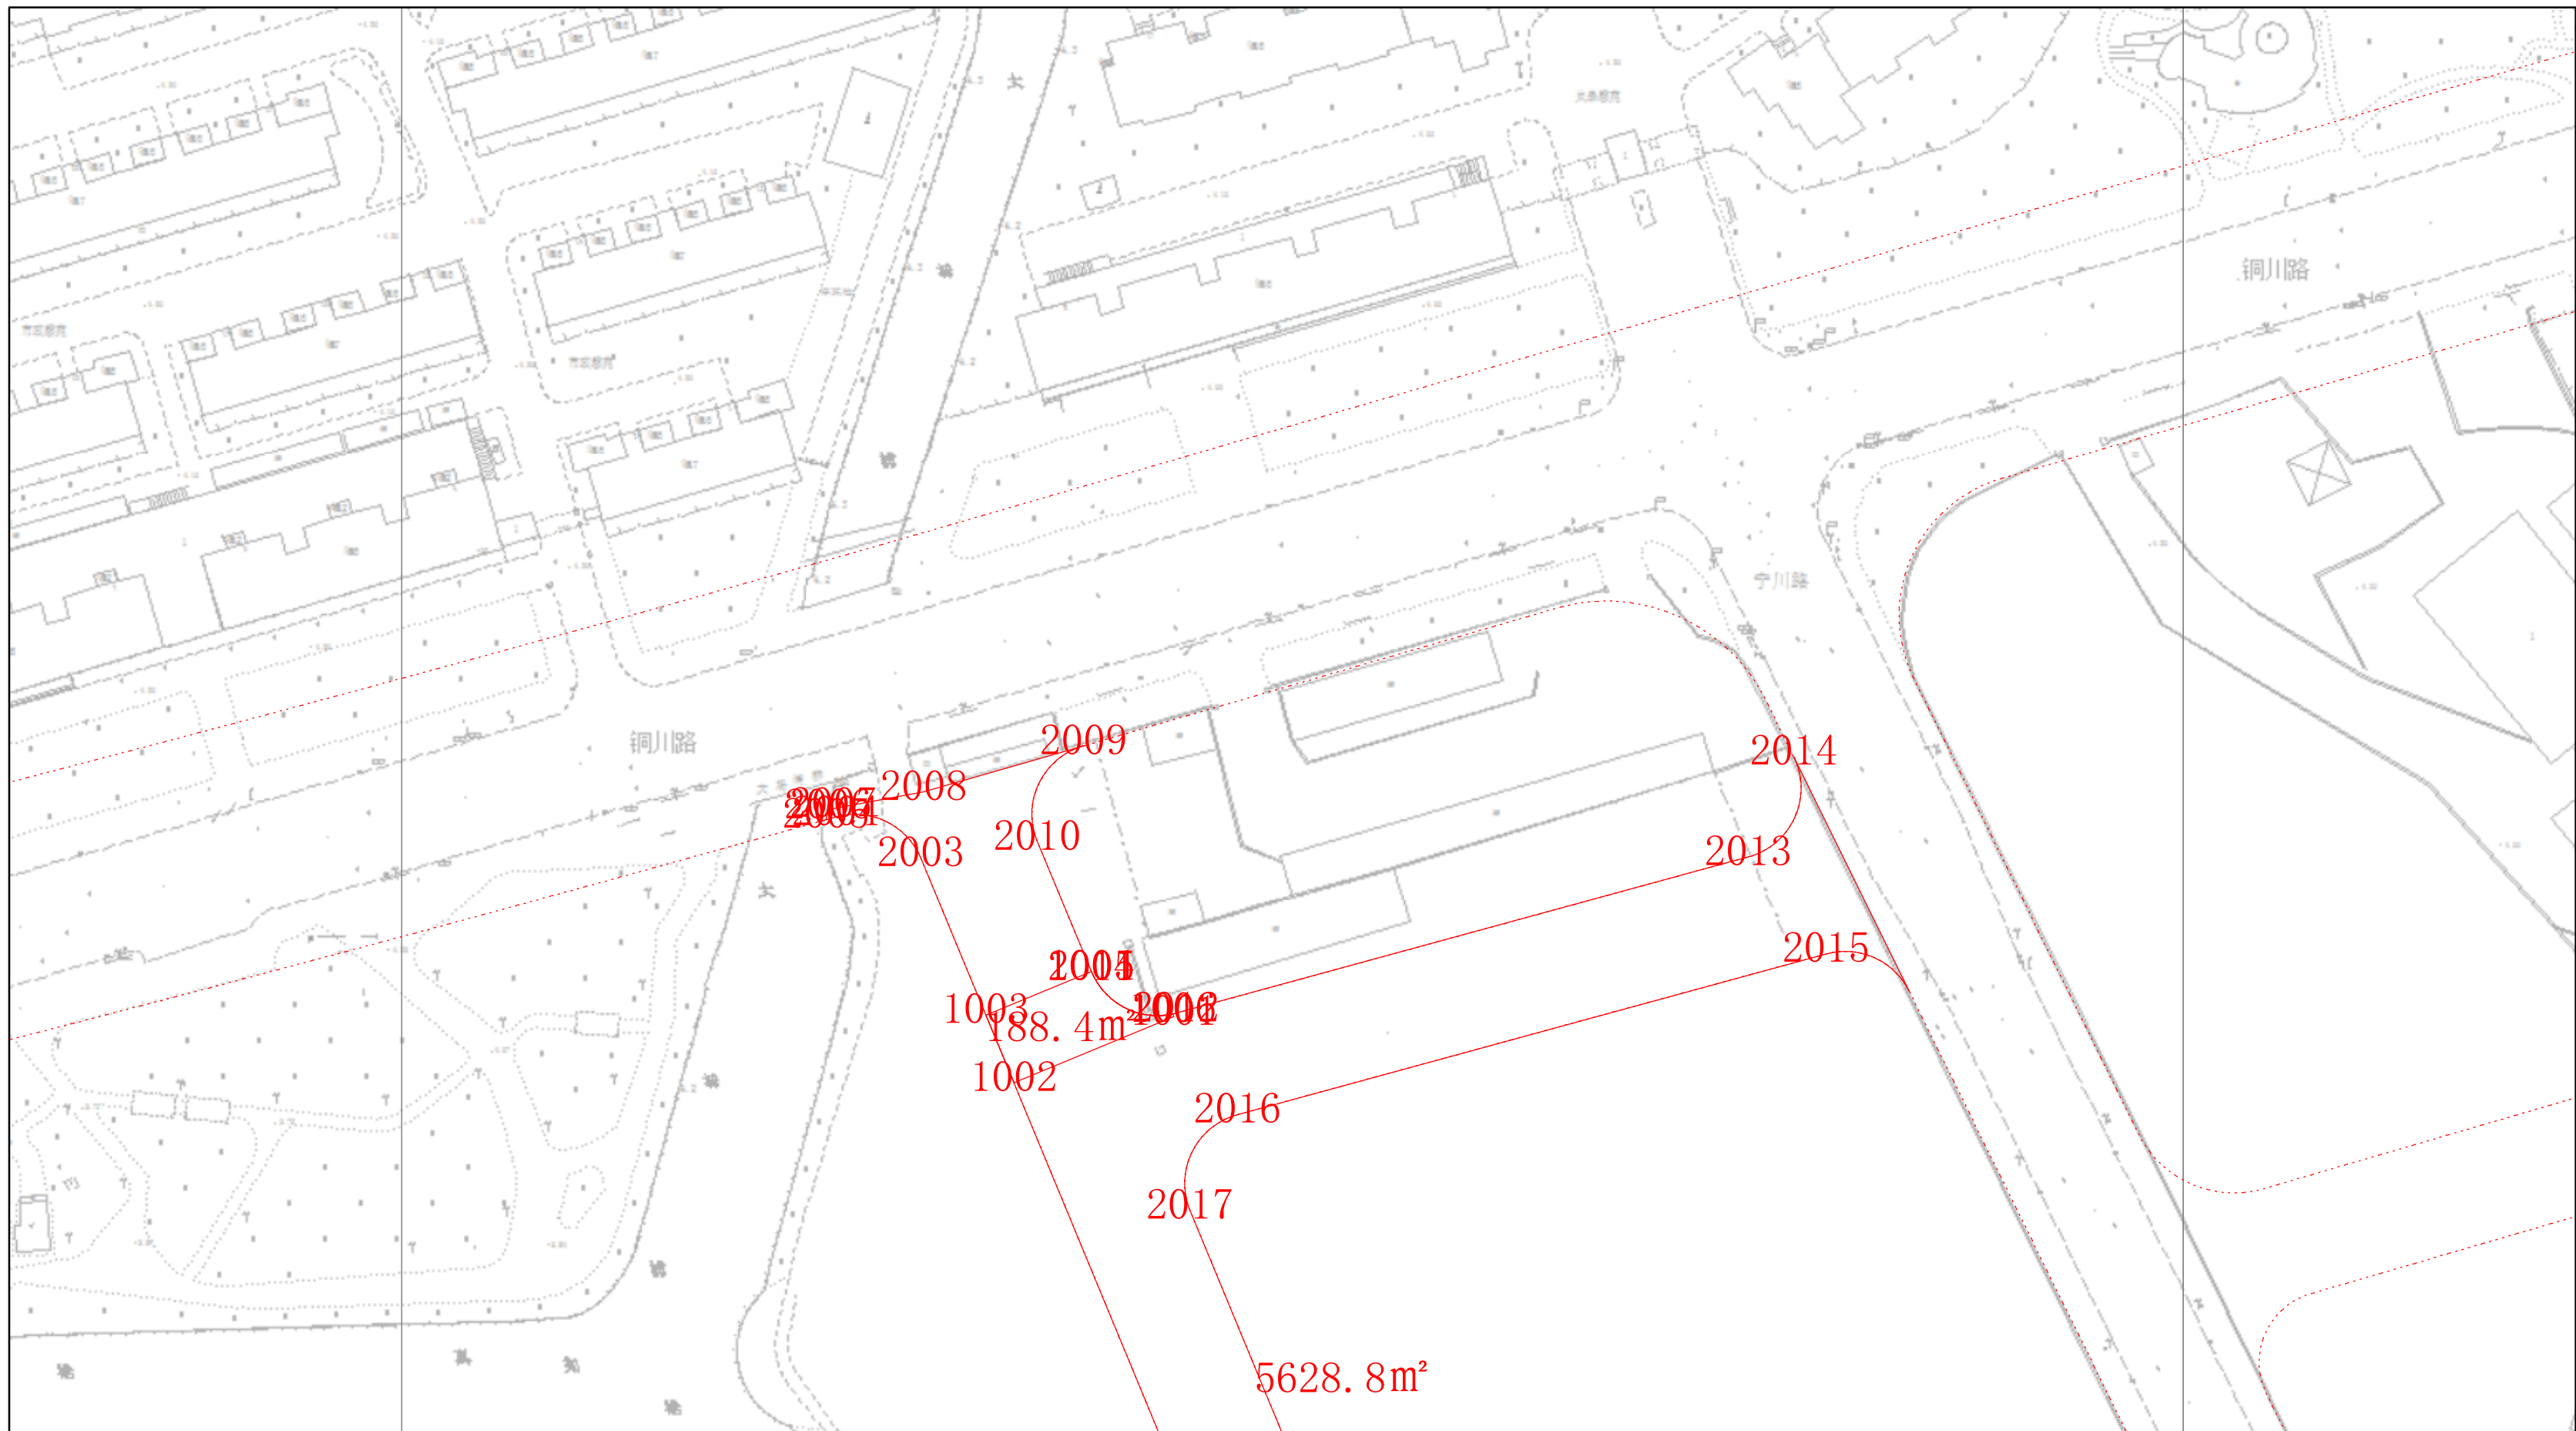

规划土地意见书附图

规划土地意见书附图

规划土地意见书附图

0 15 30 米