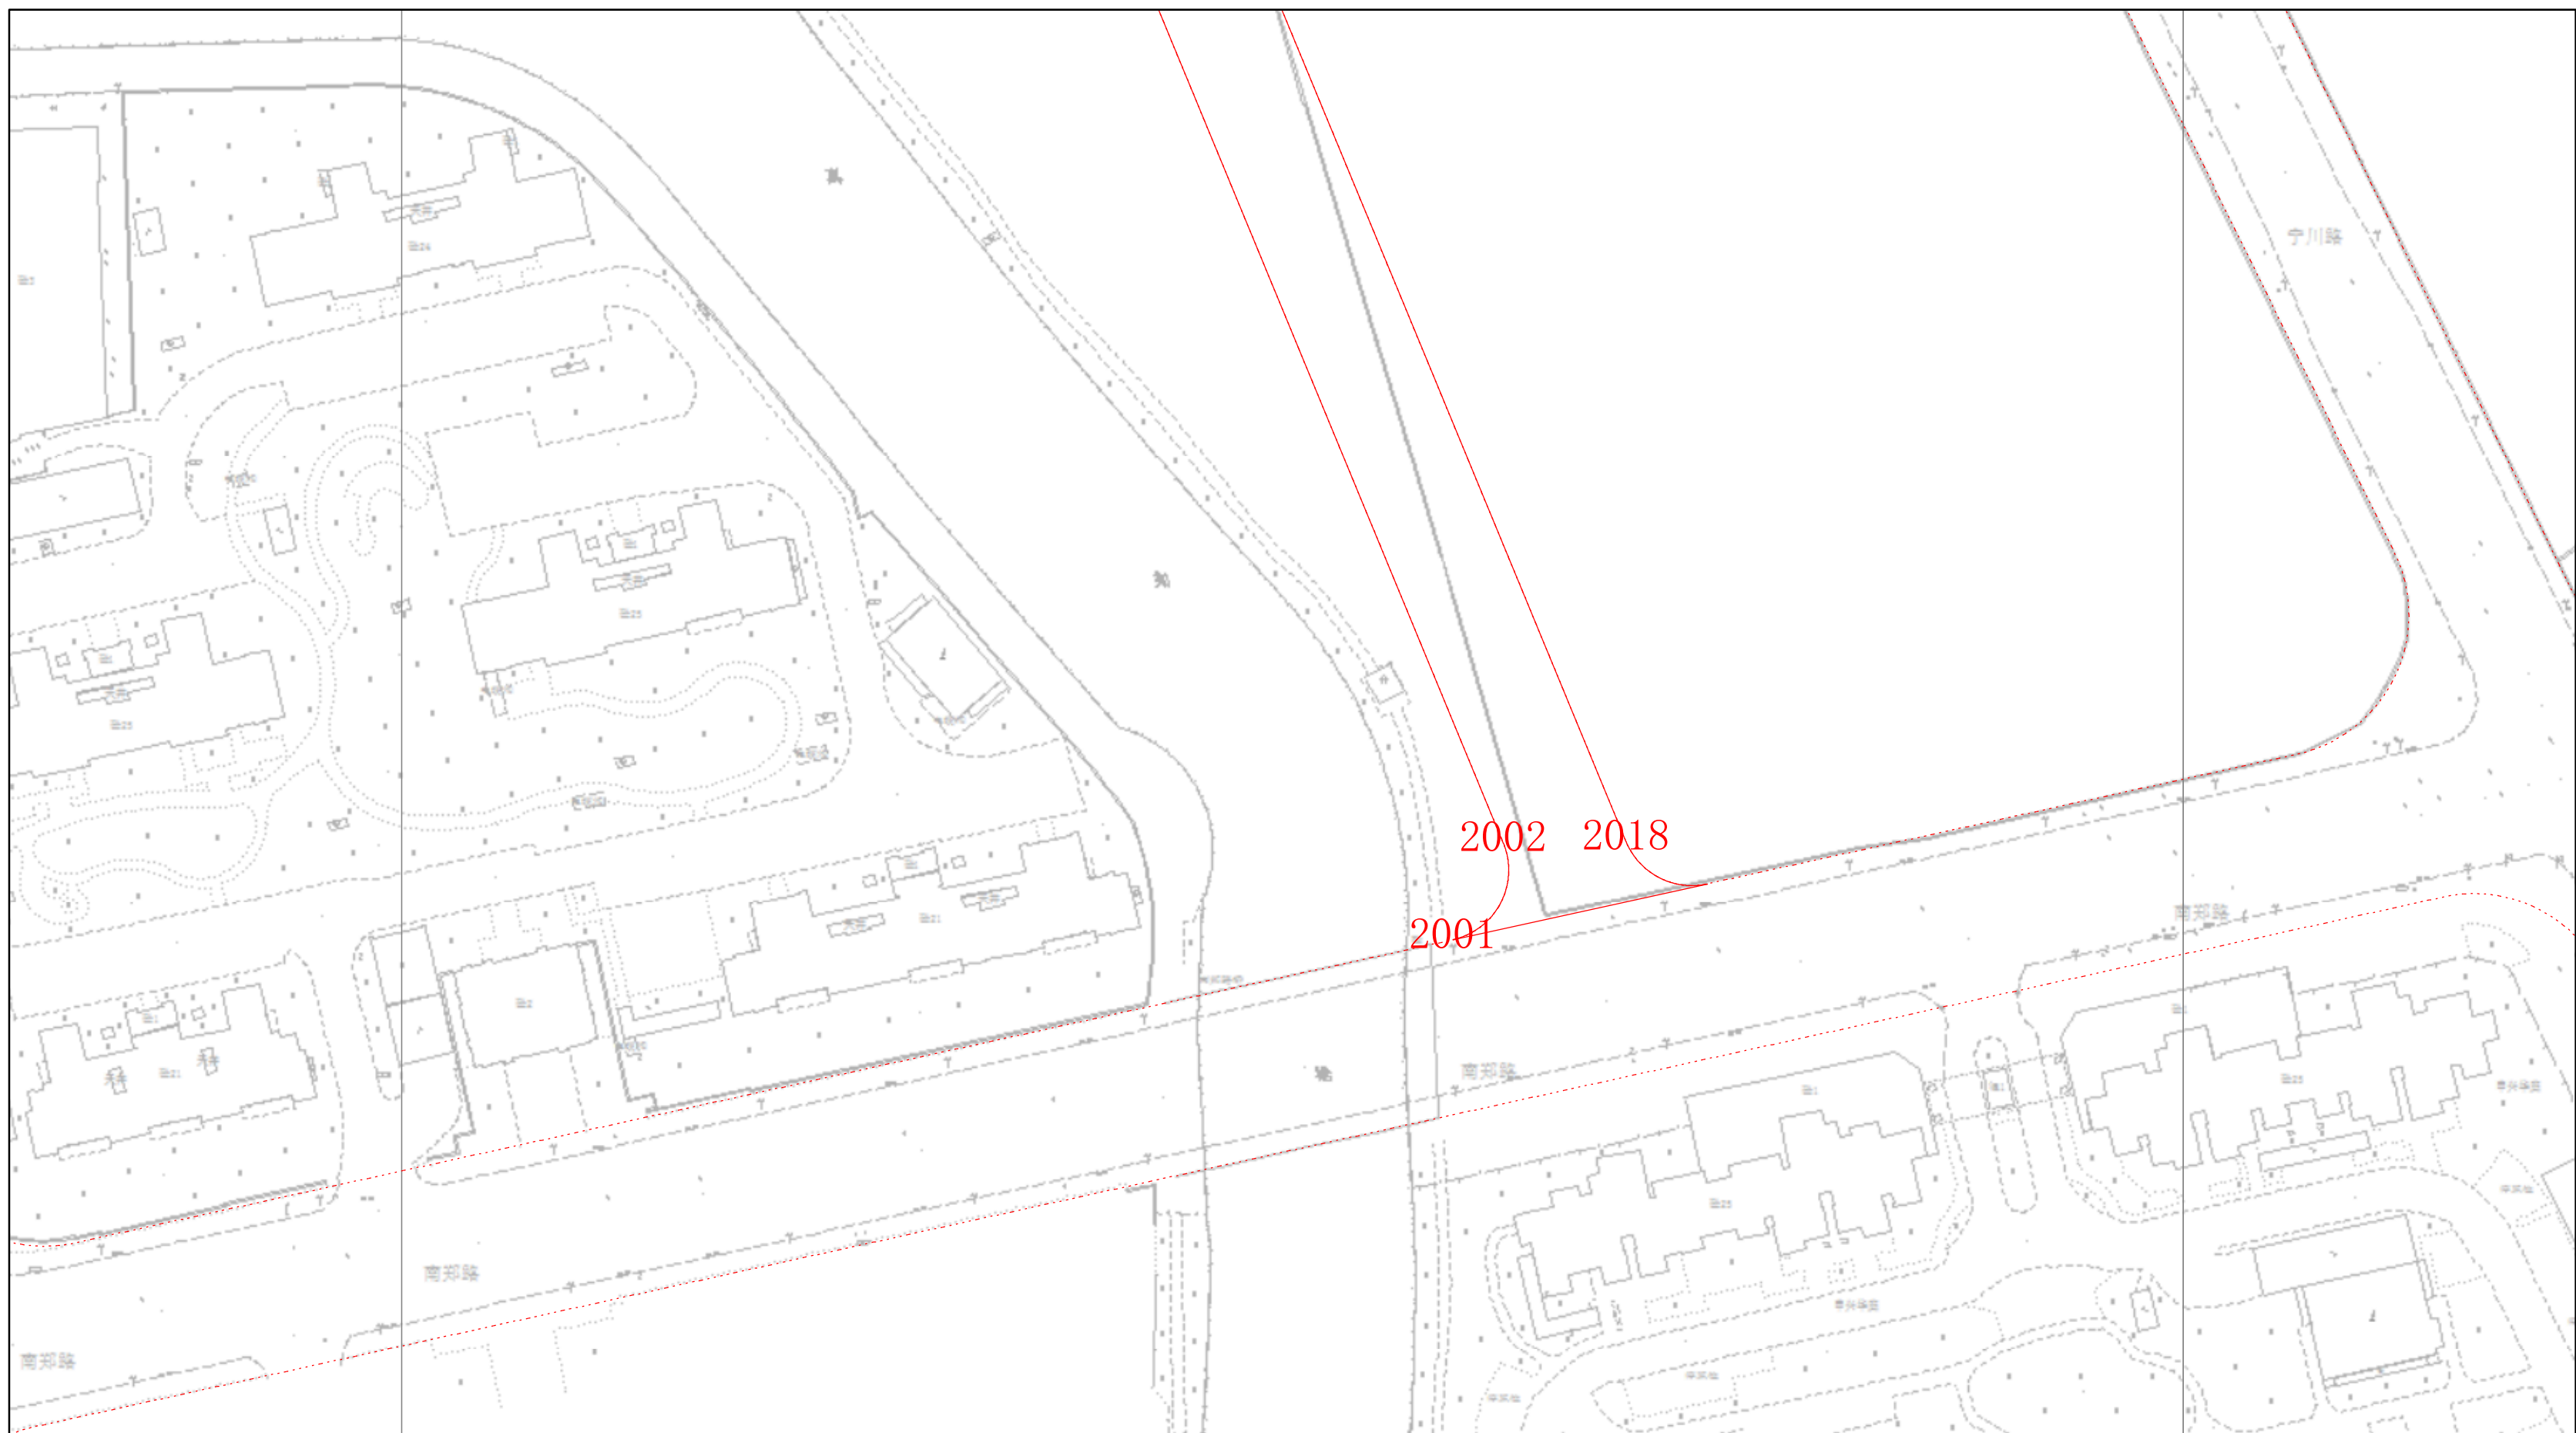

规划土地意见书附图

规划土地意见书附图

规划土地意见书附图

0 15 30 米