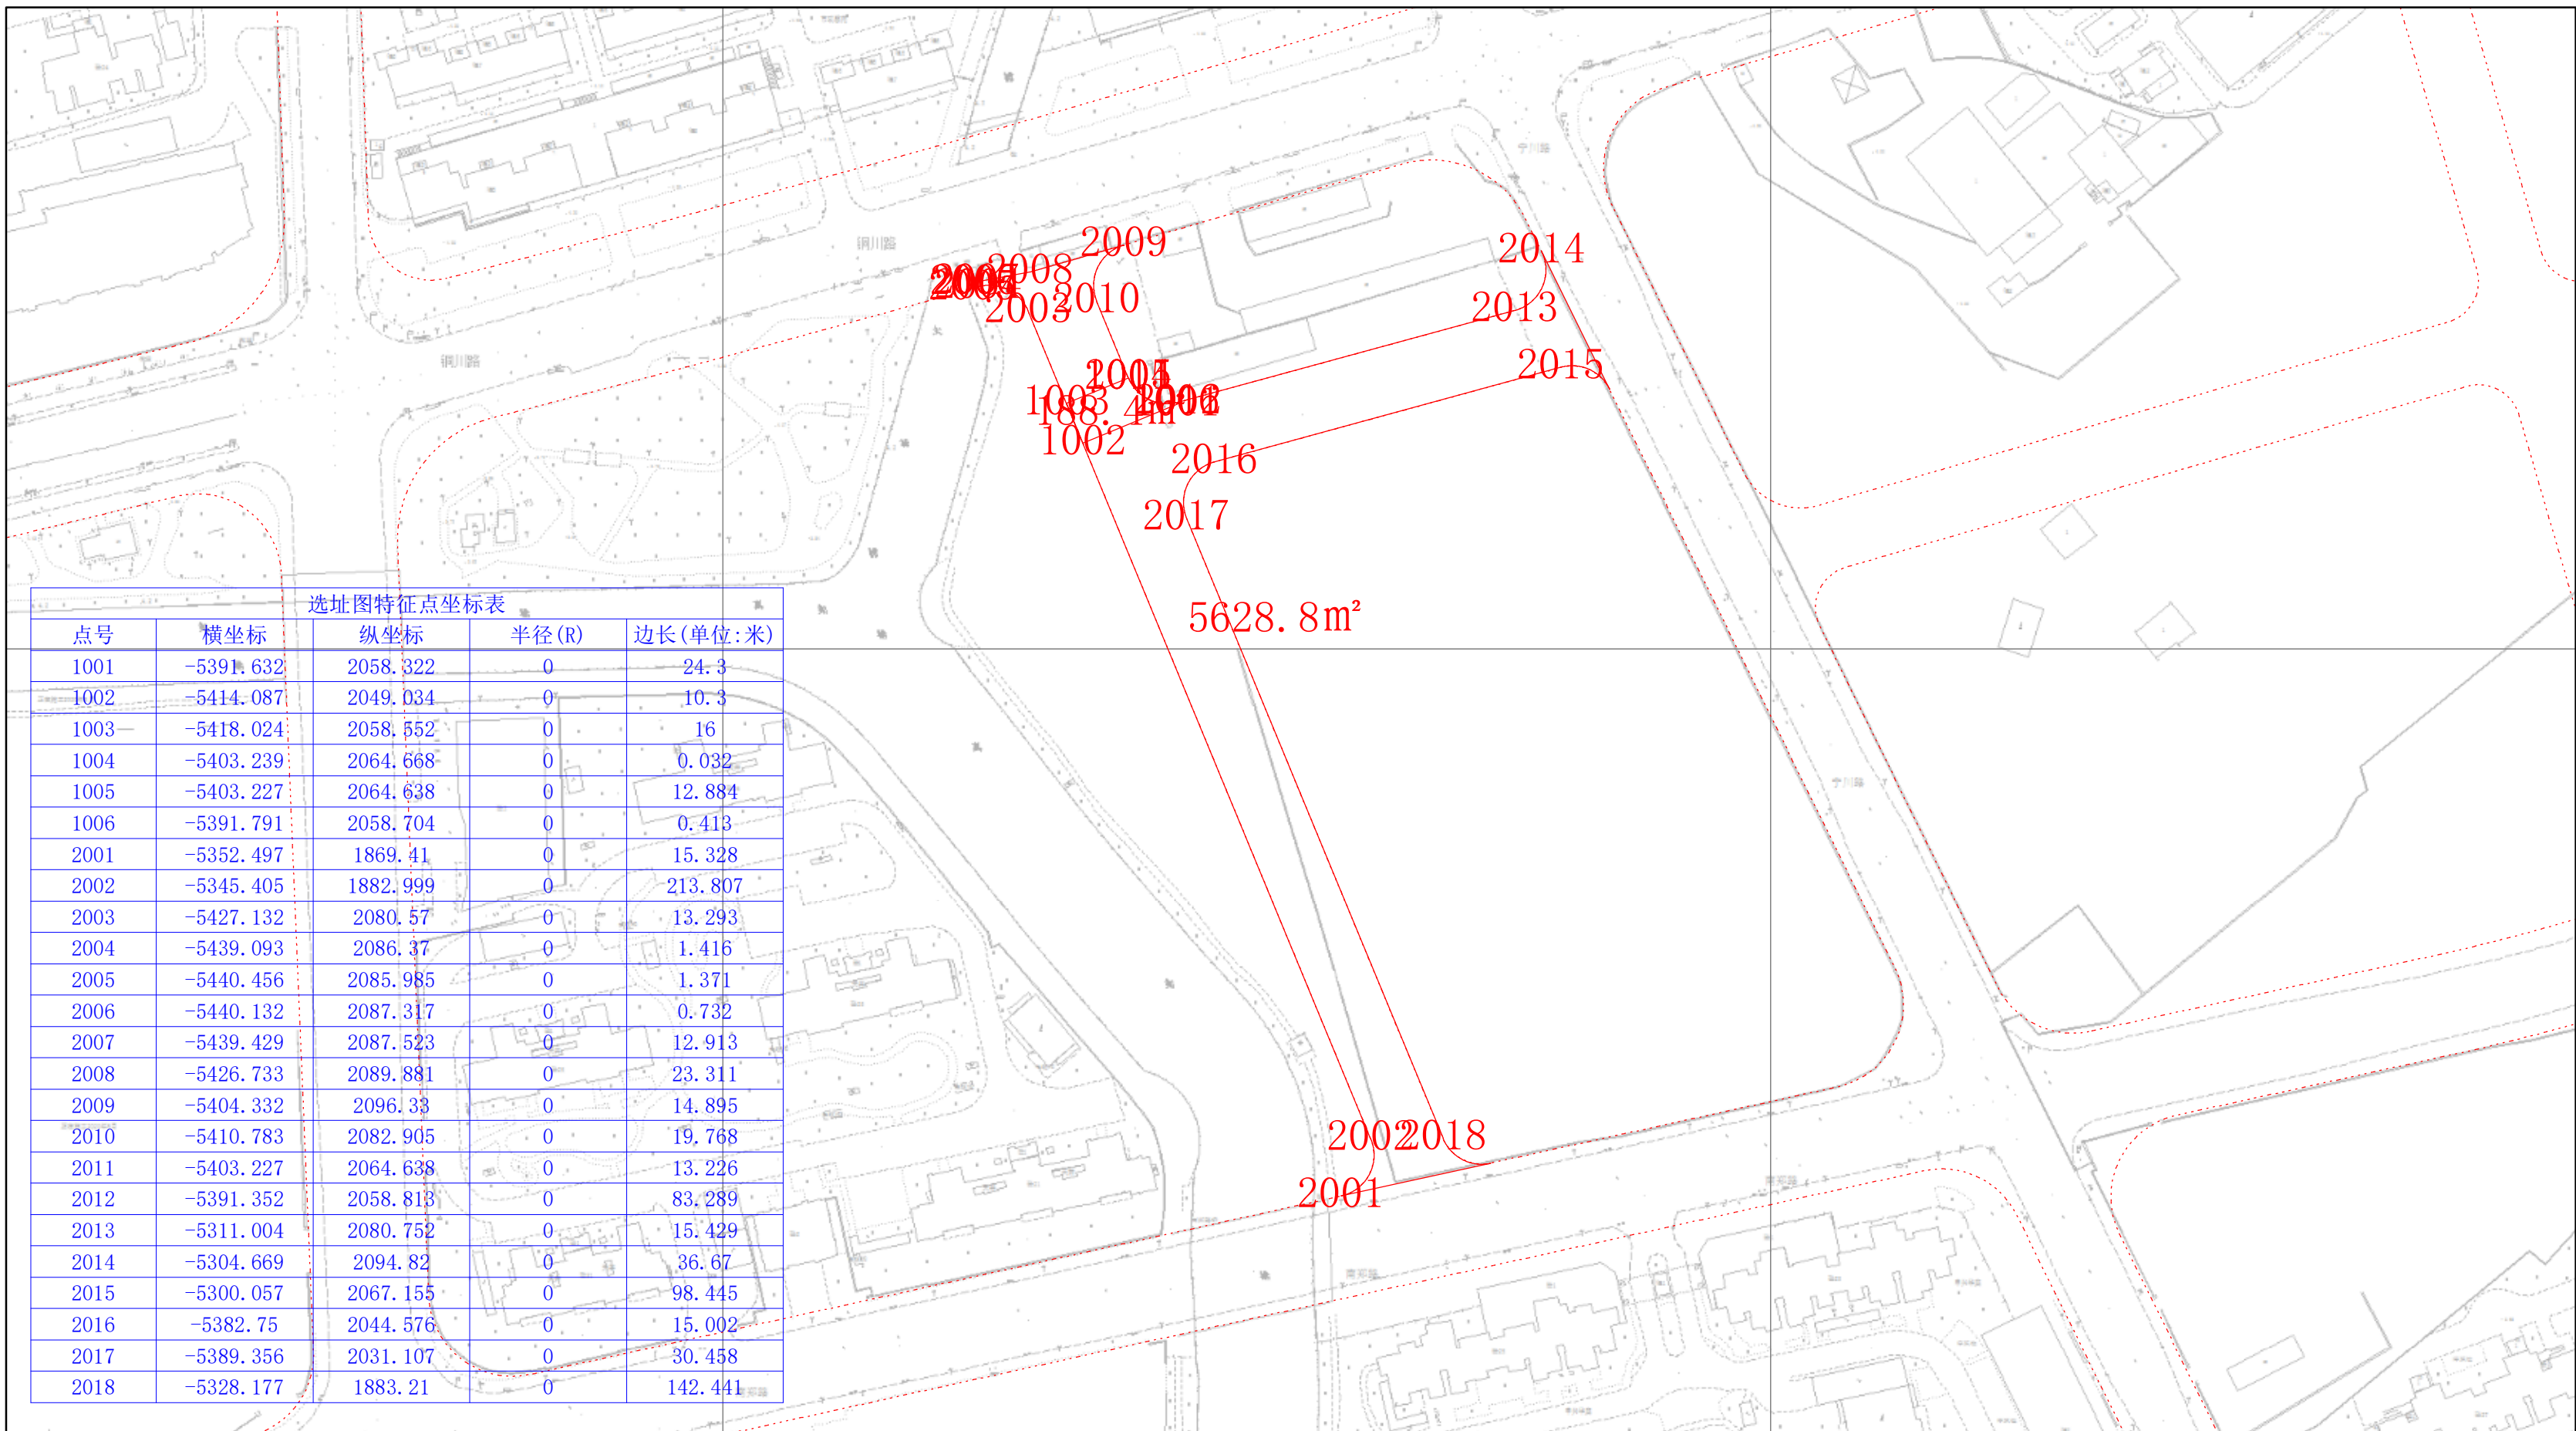

规划土地意见书附图

规划土地意见书附图

规划土地意见书附图

0 15 30 米